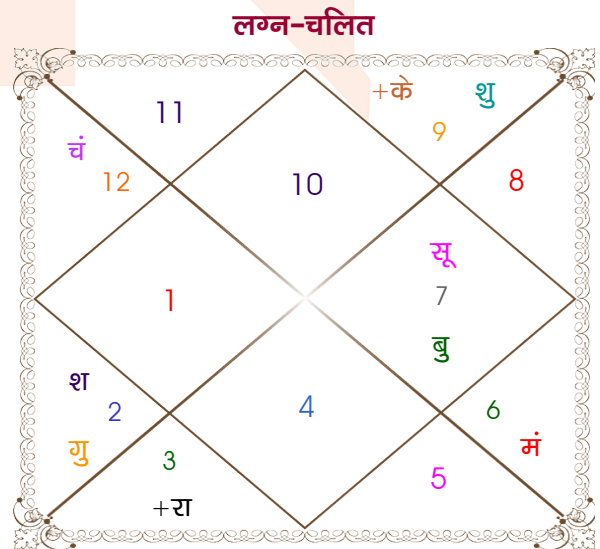

Suraj kumar

Ms.prit

Model: Web-FreeMatching

Order No: 121858504

पुल्लिंग : _____ लिंग _____ : स्त्रीलिंग
 4-05/08/1996 : _____ जन्म तिथि _____ : 09/11/2000
 रवि-सोमवार : _____ दिन _____ : गुरुवार
 घंटे 04:00:00 : _____ जन्म समय _____ : 11:14:00 घंटे
 घटी 55:39:19 : _____ जन्म समय(घटी) _____ : 11:26:22 घटी
 India : _____ देश _____ : India
 Delhi : _____ स्थान _____ : Motihari
 28:39:00 उत्तर : _____ अक्षांश _____ : 26:40:00 उत्तर
 77:13:00 पूर्व : _____ रेखांश _____ : 84:55:00 पूर्व
 82:30:00 पूर्व : _____ मध्य रेखांश _____ : 82:30:00 पूर्व
 घंटे -00:21:08 : _____ स्थानिक संस्कार _____ : 00:09:40 घंटे
 घंटे 00:00:00 : _____ ग्रीष्म संस्कार _____ : 00:00:00 घंटे
 05:44:16 : _____ सूर्योदय _____ : 06:05:36
 19:08:51 : _____ सूर्यास्त _____ : 17:02:41
 23:48:39 : _____ चित्रपक्षीय अयनांश _____ : 23:51:50

विंशोत्तरी केतु 5वर्ष 2मा 18दि सूर्य		अंश	राशि	ग्रह	राशि	अंश	विंशोत्तरी बुध 13वर्ष 3मा 16दि शुक्र	
		25:48:34	मिथु	लग्न	मक	02:42:51		
		18:58:53	कक	सूर्य	तुला	23:15:59		
		03:23:43	मेष	चंद्र	मीन	19:34:22		
		12:59:33	मिथु	मंगल	कन्या	09:18:34		
		11:17:46	सिंह	बुध	तुला	06:11:43	शुक्र	26/06/2024
सूर्य	10/02/2022	15:21:25	धनु व	गुरु व	वृष	14:44:54	सूर्य	26/06/2025
चन्द्र	12/08/2022	04:16:05	मिथु	शुक्र	धनु	01:30:16	चन्द्र	25/02/2027
मंगल	17/12/2022	13:20:44	मीन व	शनि व	वृष	04:27:25	मंगल	26/04/2028
राहु	11/11/2023	15:52:53	कन्या	राहु व	मिथु	23:38:08	राहु	27/04/2031
गुरु	29/08/2024	15:52:53	मीन	केतु व	धनु	23:38:08	गुरु	26/12/2033
शनि	11/08/2025	08:22:21	मक व	हर्ष	मक	23:06:37	शनि	25/02/2037
बुध	18/06/2026	02:05:50	मक व	नेप	मक	10:05:48	बुध	27/12/2039
केतु	24/10/2026	06:31:55	वृश्चि व	प्लूटो	वृश्चि	17:54:49	केतु	25/02/2041
शुक्र	24/10/2027							