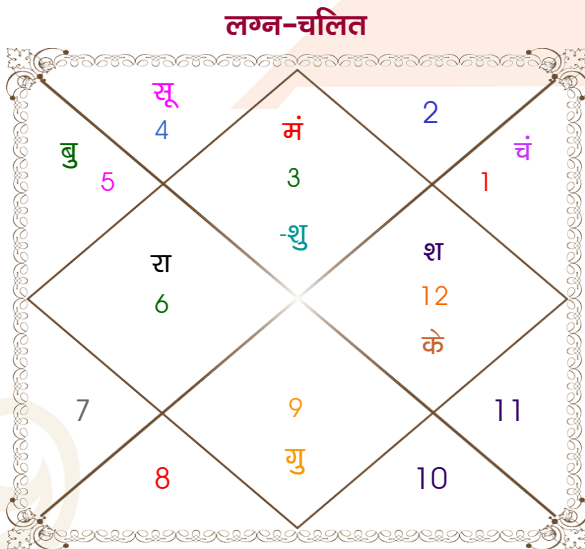

विंशोत्तरी केतु 5वर्ष 2मा 18दि सूर्य		अंश	राशि	ग्रह	राशि	अंश	विंशोत्तरी बुध 13वर्ष 3मा 16दि शुक्र	
		25:48:34	मिथु	लग्न	मक	02:42:51		
		18:58:53	कक	सूर्य	तुला	23:15:59		
		03:23:43	मेष	चंद्र	मीन	19:34:22		
		12:59:33	मिथु	मंगल	कन्या	09:18:34		
		11:17:46	सिंह	बुध	तुला	06:11:43	शुक्र	26/06/2024
सूर्य	10/02/2022	15:21:25	धनु व	गुरु व	वृष	14:44:54	सूर्य	26/06/2025
चन्द्र	12/08/2022	04:16:05	मिथु	शुक्र	धनु	01:30:16	चन्द्र	25/02/2027
मंगल	17/12/2022	13:20:44	मीन व	शनि व	वृष	04:27:25	मंगल	26/04/2028
राहु	11/11/2023	15:52:53	कन्या	राहु व	मिथु	23:38:08	राहु	27/04/2031
गुरु	29/08/2024	15:52:53	मीन	केतु व	धनु	23:38:08	गुरु	26/12/2033
शनि	11/08/2025	08:22:21	मक व	हर्ष	मक	23:06:37	शनि	25/02/2037
बुध	18/06/2026	02:05:50	मक व	नेप	मक	10:05:48	बुध	27/12/2039
केतु	24/10/2026	06:31:55	वृश्चि व	प्लूटो	वृश्चि	17:54:49	केतु	25/02/2041
शुक्र	24/10/2027							

अष्टकूट गुण सारिणी

कूट	वर	कन्या	अंक	प्राप्त	दोष	क्षेत्र
वर्ण	क्षत्रिय	विप्र	1	0.00	--	जातीय कर्म
वश्य	चतुष्पाद	जलचर	2	1.00	--	स्वभाव
तारा	सम्पत	अतिमित्र	3	3.00	--	भाग्य
योनि	अश्व	गज	4	2.00	--	यौन विचार
मैत्री	मंगल	गुरु	5	5.00	--	आपसी सम्बन्ध
गण	देव	देव	6	6.00	--	सामाजिकता
भकूट	मेष	मीन	7	0.00	हाँ	जीवन शैली
नाड़ी	आद्य	अन्त्य	8	8.00	--	स्वास्थ्य/संतान
कुल :			36	25.00		