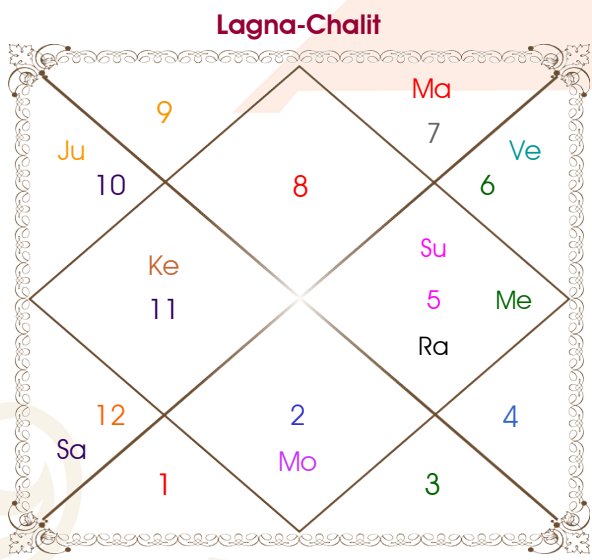

Ishwar Mulani

Simran Laungani

Model: Web-FreeMatching

Order No: 121858502

Male : _____ Sex _____ : Female
 25/08/1997 : _____ Date of Birth _____ : 24-25/03/1998
 Monday : _____ Day _____ : Tue-Wednesday
 Hour 12:51:00 : _____ Time of Birth _____ : 11:55:00 Hour
 Ghati 14:50:16 : _____ Time of Birth(Ghati) _____ : 12:53:11 Ghati
 Chile : _____ Country _____ : India
 Iquique : _____ City _____ : Mumbai
 20:19:00 South : _____ Latitude _____ : 18:58:00 North
 70:05:00 West : _____ Longitude _____ : 72:50:00 East
 60:00:00 West : _____ Zone _____ : 82:30:00 East
 Hour -00:40:20 : _____ Loc Time Corr _____ : -00:38:40 Hour
 Hour 00:00:00 : _____ War Time Corr _____ : 00:00:00 Hour
 06:54:53 : _____ Sunrise _____ : 06:39:13
 18:29:52 : _____ Sunset _____ : 18:50:35
 23:49:25 : _____ Lahiri Ayanamsa _____ : 23:49:50

Ashtakoot Guna Chart

Koot	Male	Female	Max	Mark	Dosha	Area
Varan	Vaishya	Shoodra	1	1.00	--	Deeds
Vashya	Chatushpad	Manav	2	1.00	--	Nature
Tara	Atimitra	Sampat	3	3.00	--	Destiny
Yoni	Sarp	Simha	4	2.00	--	Sex Life
Maitri	Venus	Saturn	5	5.00	--	Relationship
Gana	Manushya	Rakshas	6	0.00	Yes	Sociality
Bhakut	Taurus	Aquarius	7	7.00	--	Life Style
Nadi	Antya	Madhya	8	8.00	--	Kids/Health
Total:			36	27.00		