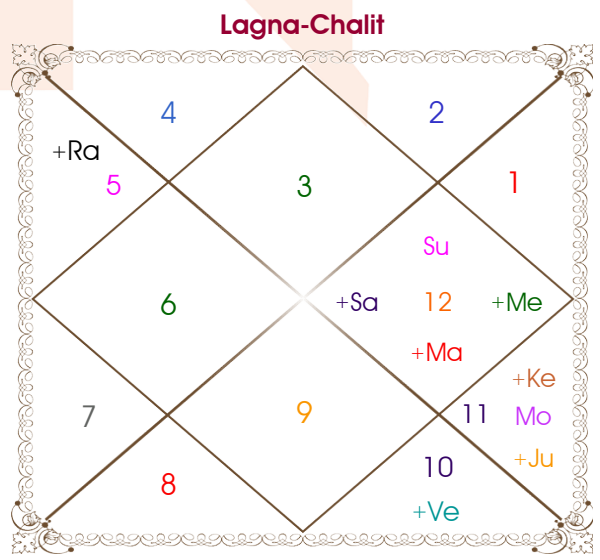

Ishwar Mulani

Simran Laungani

Model: Web-FreeMatching

Order No: 121858502

Male : _____ Sex _____ : Female
 25/08/1997 : _____ Date of Birth _____ : 24-25/03/1998
 Monday : _____ Day _____ : Tue-Wednesday
 Hour 12:51:00 : _____ Time of Birth _____ : 11:55:00 Hour
 Ghati 14:50:16 : _____ Time of Birth(Ghati) _____ : 12:53:11 Ghati
 Chile : _____ Country _____ : India
 Iquique : _____ City _____ : Mumbai
 20:19:00 South : _____ Latitude _____ : 18:58:00 North
 70:05:00 West : _____ Longitude _____ : 72:50:00 East
 60:00:00 West : _____ Zone _____ : 82:30:00 East
 Hour -00:40:20 : _____ Loc Time Corr _____ : -00:38:40 Hour
 Hour 00:00:00 : _____ War Time Corr _____ : 00:00:00 Hour
 06:54:53 : _____ Sunrise _____ : 06:39:13
 18:29:52 : _____ Sunset _____ : 18:50:35
 23:49:25 : _____ Lahiri Ayanamsa _____ : 23:49:50

Ashtakoot Guna Chart

Koot	Male	Female	Max	Mark	Dosha	Area
Varan	Vaishya	Shoodra	1	1.00	--	Deeds
Vashya	Chatushpad	Manav	2	1.00	--	Nature
Tara	Atimitra	Sampat	3	3.00	--	Destiny
Yoni	Sarp	Simha	4	2.00	--	Sex Life
Maitri	Venus	Saturn	5	5.00	--	Relationship
Gana	Manushya	Rakshas	6	0.00	Yes	Sociality
Bhakut	Taurus	Aquarius	7	7.00	--	Life Style
Nadi	Antya	Madhya	8	8.00	--	Kids/Health
Total:			36	27.00		