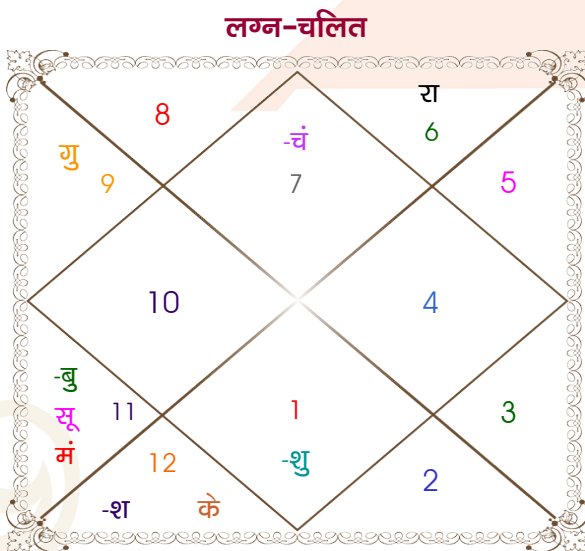

Mr.

Ms.

Model: Web-FreeMatching

Order No: 121858403

पुल्लिंग : _____ लिंग _____ : स्त्रीलिंग
 08/03/1996 : _____ जन्म तिथि _____ : 06/05/2000
 शुक्रवार : _____ दिन _____ : शुक्र-शनिवार
 घंटे 22:31:00 : _____ जन्म समय _____ : 05:25:00 घंटे
 घटी 40:50:59 : _____ जन्म समय(घटी) _____ : 00:27:00 घटी
 India : _____ देश _____ : India
 Buxur : _____ स्थान _____ : Delhi
 25:35:00 उत्तर : _____ अक्षांश _____ : 28:39:00 उत्तर
 84:00:00 पूर्व : _____ रेखांश _____ : 77:13:00 पूर्व
 82:30:00 पूर्व : _____ मध्य रेखांश _____ : 82:30:00 पूर्व
 घंटे 00:06:00 : _____ स्थानिक संस्कार _____ : -00:21:08 घंटे
 घंटे 00:00:00 : _____ ग्रीष्म संस्कार _____ : 00:00:00 घंटे
 06:10:36 : _____ सूर्योदय _____ : 05:37:17
 17:58:46 : _____ सूर्यास्त _____ : 18:58:48
 23:48:20 : _____ चित्रपक्षीय अयनांश _____ : 23:51:26

अष्टकूट गुण सारिणी

कूट	वर	कन्या	अंक	प्राप्त	दोष	क्षेत्र
वर्ण	शूद्र	वैश्य	1	0.00	--	जातीय कर्म
वश्य	मानव	चतुष्पाद	2	1.00	--	स्वभाव
तारा	सम्पत	अतिमित्र	3	3.00	--	भाग्य
योनि	व्याघ्र	सर्प	4	2.00	--	यौन विचार
मैत्री	शुक्र	शुक्र	5	5.00	--	आपसी सम्बन्ध
गण	राक्षस	मनुष्य	6	0.00	हाँ	सामाजिकता
भकूट	तुला	वृष	7	0.00	हाँ	जीवन शैली
नाड़ी	मध्य	अन्त्य	8	8.00	--	स्वास्थ्य/संतान
कुल :			36	19.00		