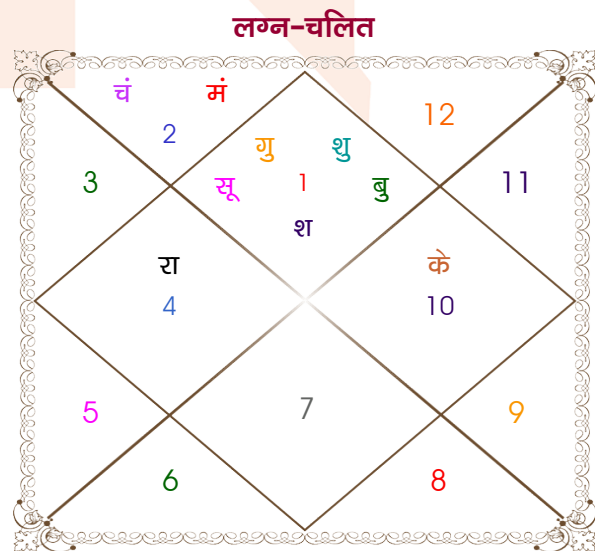

Mr.

Ms.

Model: Web-FreeMatching

Order No: 121858403

पुल्लिंग : _____ लिंग _____ : स्त्रीलिंग
 08/03/1996 : _____ जन्म तिथि _____ : 06/05/2000
 शुक्रवार : _____ दिन _____ : शुक्र-शनिवार
 घंटे 22:31:00 : _____ जन्म समय _____ : 05:25:00 घंटे
 घटी 40:50:59 : _____ जन्म समय(घटी) _____ : 00:27:00 घटी
 India : _____ देश _____ : India
 Buxur : _____ स्थान _____ : Delhi
 25:35:00 उत्तर : _____ अक्षांश _____ : 28:39:00 उत्तर
 84:00:00 पूर्व : _____ रेखांश _____ : 77:13:00 पूर्व
 82:30:00 पूर्व : _____ मध्य रेखांश _____ : 82:30:00 पूर्व
 घंटे 00:06:00 : _____ स्थानिक संस्कार _____ : -00:21:08 घंटे
 घंटे 00:00:00 : _____ ग्रीष्म संस्कार _____ : 00:00:00 घंटे
 06:10:36 : _____ सूर्योदय _____ : 05:37:17
 17:58:46 : _____ सूर्यास्त _____ : 18:58:48
 23:48:20 : _____ चित्रपक्षीय अयनांश _____ : 23:51:26

अष्टकूट गुण सारिणी

कूट	वर	कन्या	अंक	प्राप्त	दोष	क्षेत्र
वर्ण	शूद्र	वैश्य	1	0.00	--	जातीय कर्म
वश्य	मानव	चतुष्पाद	2	1.00	--	स्वभाव
तारा	सम्पत	अतिमित्र	3	3.00	--	भाग्य
योनि	व्याघ्र	सर्प	4	2.00	--	यौन विचार
मैत्री	शुक्र	शुक्र	5	5.00	--	आपसी सम्बन्ध
गण	राक्षस	मनुष्य	6	0.00	हाँ	सामाजिकता
भकूट	तुला	वृष	7	0.00	हाँ	जीवन शैली
नाड़ी	मध्य	अन्त्य	8	8.00	--	स्वास्थ्य/संतान
कुल :			36	19.00		