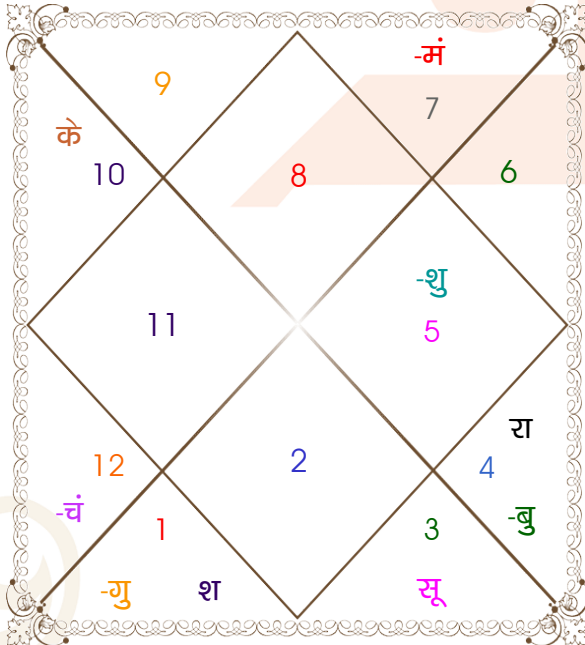

जन्म - विवरण

वर्ष - विवरण

नक्षत्र	पद	अंश	राशि	व	अ	ग्रह	व	अ	राशि	अंश	पद	नक्षत्र
ज्येष्ठा	4	27:04:32	वृश्चि			लग्न			वृश्चि	03:25:38	1	अनुराधा
पुनर्वसु	1	20:09:00	मिथु			सूर्य			मिथु	20:09:00	1	पुनर्वसु
रेवती	2	20:16:05	मीन			चंद्र			मीन	03:10:24	4	पू०भाद्रपद
चित्रा	4	06:36:15	तुला			मंगल			वृष	11:10:31	1	रोहिणी
पुष्य	4	14:01:24	कर्क			बुध	व	अ	कर्क	00:23:06	4	पुनर्वसु
अश्विनी	3	07:22:32	मेष			गुरु			कर्क	07:06:08	2	पुष्य
मघा	1	02:27:07	सिंह			शुक्र			सिंह	02:05:20	1	मघा
भरणी	3	20:51:38	मेष			शनि			मीन	20:10:02	2	रेवती
आश्लेषा	1	19:25:48	कर्क	व		राहु			कुंभ	06:29:43	4	धनिष्ठा
श्रवण	3	19:25:48	मक	व		केतु			सिंह	06:29:43	2	मघा
श्रवण	4	22:10:02	मक	व		मु			कुंभ	27:04:32	3	पू०भाद्रपद

व - वकी स - स्थिर

अ - अस्त पू - पूर्ण अस्त

राहु : स्पष्ट

चित्रपक्षीय अयनांश : 24:13:47

लग्न-चलित