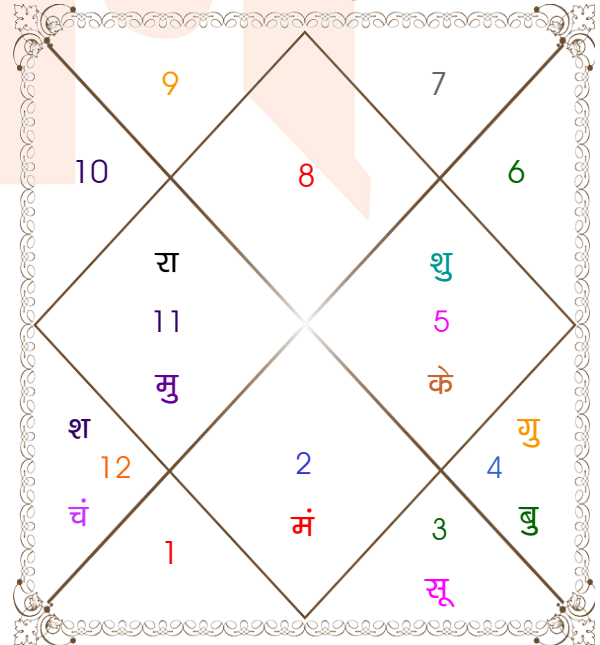

वर्ष लग्न कुंडली