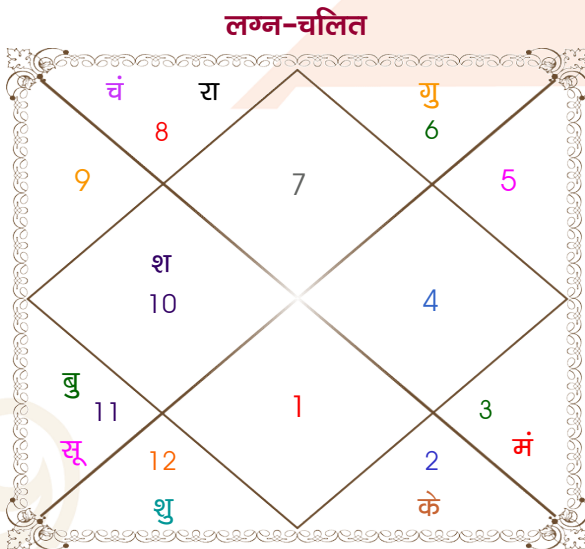

Mr. Yuvraj

Ms. Nalini

Model: Web-FreeMatching

Order No: 121856705

पुल्लिंग : _____ लिंग _____ : स्त्रीलिंग
 15/02/1993 : _____ जन्म तिथि _____ : 19-20/03/1998
 सोमवार : _____ दिन _____ : गुरु-शुक्रवार
 घंटे 23:30:00 : _____ जन्म समय _____ : 01:30:00 घंटे
 घटी 41:20:02 : _____ जन्म समय(घटी) _____ : 47:22:20 घटी
 India : _____ देश _____ : India
 Jalgaon : _____ स्थान _____ : Erandol
 21:01:00 उत्तर : _____ अक्षांश _____ : 20:53:00 उत्तर
 75:39:00 पूर्व : _____ रेखांश _____ : 75:23:00 पूर्व
 82:30:00 पूर्व : _____ मध्य रेखांश _____ : 82:30:00 पूर्व
 घंटे -00:27:24 : _____ स्थानिक संस्कार _____ : -00:28:28 घंटे
 घंटे 00:00:00 : _____ ग्रीष्म संस्कार _____ : 00:00:00 घंटे
 06:57:59 : _____ सूर्योदय _____ : 06:34:07
 18:24:50 : _____ सूर्यास्त _____ : 18:38:53
 23:45:58 : _____ चित्रपक्षीय अयनांश _____ : 23:49:49

विंशोत्तरी बुध 1वर्ष 7मा 10दि सूर्य	अंश	राशि	ग्रह	राशि	अंश	विंशोत्तरी शुक्र	अंश
27/09/2021	14:24:47	तुला	लग्न	धनु	08:57:21	26/07/2020	08:57:21
28/09/2027	03:18:26	कुंभ	सूर्य	मीन	05:10:47	26/07/2040	05:10:47
सूर्य	28:44:08	वृश्चि	चंद्र	वृश्चि	17:57:27	शुक्र	26/11/2023
चन्द्र	14:54:38	मिथु	मंगल	मीन	17:50:51	सूर्य	25/11/2024
मंगल	19:50:06	कुंभ	बुध	मीन	23:34:40	चन्द्र	27/07/2026
राहु	20:25:58	कन्या व	गुरु	कुंभ	16:32:42	मंगल	26/09/2027
गुरु	16:53:08	मीन	शुक्र	मक	18:57:48	राहु	26/09/2030
शनि	27:53:49	मक	शनि	मीन	26:26:18	गुरु	27/05/2033
बुध	25:23:29	वृश्चि व	राहु व	सिंह	16:31:44	शनि	26/07/2036
केतु	25:23:29	वृष व	केतु व	कुंभ	16:31:44	बुध	27/05/2039
शुक्र	26:30:31	धनु	हर्ष	मक	17:32:58	केतु	26/07/2040
	27/09/2026	धनु	नेप	मक	07:46:20		
	28/09/2027	वृश्चि	प्लूटो व	वृश्चि	14:12:43		

अष्टकूट गुण सारिणी

कूट	वर	कन्या	अंक	प्राप्त	दोष	क्षेत्र
वर्ण	विप्र	विप्र	1	1.00	--	जातीय कर्म
वश्य	कीटक	कीटक	2	2.00	--	स्वभाव
तारा	जन्म	जन्म	3	3.00	--	भाग्य
योनि	मृग	मृग	4	4.00	--	यौन विचार
मैत्री	मंगल	मंगल	5	5.00	--	आपसी सम्बन्ध
गण	राक्षस	राक्षस	6	6.00	--	सामाजिकता
भकूट	वृश्चिक	वृश्चिक	7	7.00	--	जीवन शैली
नाड़ी	आद्य	आद्य	8	0.00	हाँ	स्वास्थ्य/संतान
कुल :			36	28.00		