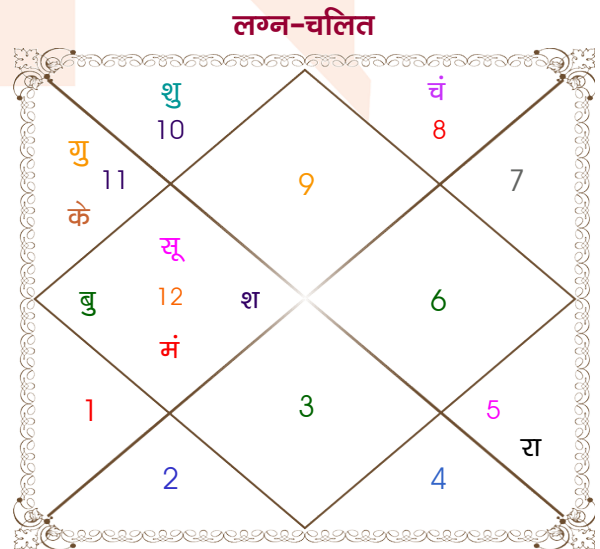

Mr. Yuvraj

Ms. Nalini

Model: Web-FreeMatching

Order No: 121856705

पुल्लिंग : _____ लिंग _____ : स्त्रीलिंग
 15/02/1993 : _____ जन्म तिथि _____ : 19-20/03/1998
 सोमवार : _____ दिन _____ : गुरु-शुक्रवार
 घंटे 23:30:00 : _____ जन्म समय _____ : 01:30:00 घंटे
 घटी 41:20:02 : _____ जन्म समय(घटी) _____ : 47:22:20 घटी
 India : _____ देश _____ : India
 Jalgaon : _____ स्थान _____ : Erandol
 21:01:00 उत्तर : _____ अक्षांश _____ : 20:53:00 उत्तर
 75:39:00 पूर्व : _____ रेखांश _____ : 75:23:00 पूर्व
 82:30:00 पूर्व : _____ मध्य रेखांश _____ : 82:30:00 पूर्व
 घंटे -00:27:24 : _____ स्थानिक संस्कार _____ : -00:28:28 घंटे
 घंटे 00:00:00 : _____ ग्रीष्म संस्कार _____ : 00:00:00 घंटे
 06:57:59 : _____ सूर्योदय _____ : 06:34:07
 18:24:50 : _____ सूर्यास्त _____ : 18:38:53
 23:45:58 : _____ चित्रपक्षीय अयनांश _____ : 23:49:49

विंशोत्तरी बुध 1वर्ष 7मा 10दि सूर्य	अंश	राशि	ग्रह	राशि	अंश	विंशोत्तरी शुक्र	अंश
27/09/2021	14:24:47	तुला	लग्न	धनु	08:57:21	26/07/2020	08:57:21
28/09/2027	03:18:26	कुंभ	सूर्य	मीन	05:10:47	26/07/2040	05:10:47
सूर्य	28:44:08	वृश्चि	चंद्र	वृश्चि	17:57:27	शुक्र	26/11/2023
चन्द्र	14:54:38	मिथु	मंगल	मीन	17:50:51	सूर्य	25/11/2024
मंगल	19:50:06	कुंभ	बुध	मीन	23:34:40	चन्द्र	27/07/2026
राहु	20:25:58	कन्या व	गुरु	कुंभ	16:32:42	मंगल	26/09/2027
गुरु	16:53:08	मीन	शुक्र	मक	18:57:48	राहु	26/09/2030
शनि	27:53:49	मक	शनि	मीन	26:26:18	गुरु	27/05/2033
बुध	25:23:29	वृश्चि व	राहु व	सिंह	16:31:44	शनि	26/07/2036
केतु	25:23:29	वृष व	केतु व	कुंभ	16:31:44	बुध	27/05/2039
शुक्र	26:30:31	धनु	हर्ष	मक	17:32:58	केतु	26/07/2040
	27/09/2026	धनु	नेप	मक	07:46:20		
	28/09/2027	वृश्चि	प्लूटो व	वृश्चि	14:12:43		

अष्टकूट गुण सारिणी

कूट	वर	कन्या	अंक	प्राप्त	दोष	क्षेत्र
वर्ण	विप्र	विप्र	1	1.00	--	जातीय कर्म
वश्य	कीटक	कीटक	2	2.00	--	स्वभाव
तारा	जन्म	जन्म	3	3.00	--	भाग्य
योनि	मृग	मृग	4	4.00	--	यौन विचार
मैत्री	मंगल	मंगल	5	5.00	--	आपसी सम्बन्ध
गण	राक्षस	राक्षस	6	6.00	--	सामाजिकता
भकूट	वृश्चिक	वृश्चिक	7	7.00	--	जीवन शैली
नाड़ी	आद्य	आद्य	8	0.00	हाँ	स्वास्थ्य/संतान
कुल :			36	28.00		