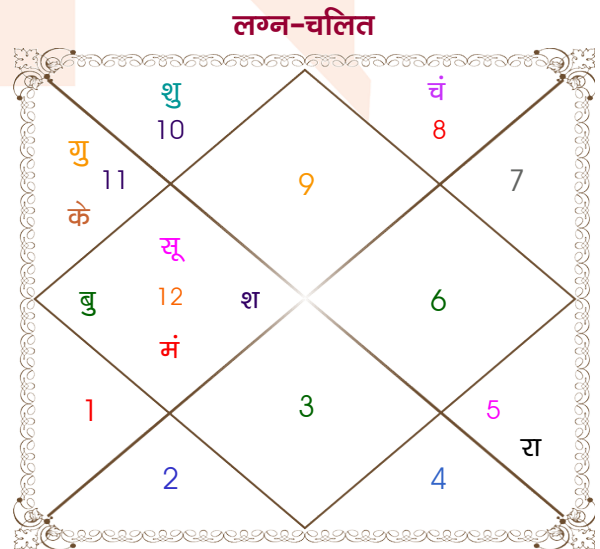

Mr.Prashant

Ms.Nalini

Model: Web-FreeMatching

Order No: 121856703

| | | |
|------------------|--------------------|------------------|
| पुल्लिंग : | लिंग | : स्त्रीलिंग |
| 15/02/1993 : | जन्म तिथि | : 19-20/03/1998 |
| सोमवार : | दिन | : गुरु-शुक्रवार |
| घंटे 23:30:00 : | जन्म समय | : 01:30:00 घंटे |
| घटी 41:20:02 : | जन्म समय(घटी) | : 47:22:20 घटी |
| India : | देश | : India |
| Jalgaon : | स्थान | : Erandol |
| 21:01:00 उत्तर : | अक्षांश | : 20:53:00 उत्तर |
| 75:39:00 पूर्व : | रेखांश | : 75:23:00 पूर्व |
| 82:30:00 पूर्व : | मध्य रेखांश | : 82:30:00 पूर्व |
| घंटे -00:27:24 : | स्थानिक संस्कार | : -00:28:28 घंटे |
| घंटे 00:00:00 : | ग्रीष्म संस्कार | : 00:00:00 घंटे |
| 06:57:59 : | सूर्योदय | : 06:34:07 |
| 18:24:50 : | सूर्यास्त | : 18:38:53 |
| 23:45:58 : | चित्रपक्षीय अयनांश | : 23:49:49 |

| | | | | | | |
|--|------------|-------------|-------------|-------------|------------|---|
| विंशोत्तरी बुध 1वर्ष 7मा 10दि सूर्य 27/09/2021 28/09/2027 | अंश | राशि | ग्रह | राशि | अंश | विंशोत्तरी शुक्र 26/07/2020 26/07/2040 |
| सूर्य | 14:24:47 | तुला | लग्न | धनु | 08:57:21 | शुक्र |
| चन्द्र | 03:18:26 | कुंभ | सूर्य | मीन | 05:10:47 | सूर्य |
| मंगल | 28:44:08 | वृश्चि | चंद्र | वृश्चि | 17:57:27 | चन्द्र |
| राहु | 14:54:38 | मिथु | मंगल | मीन | 17:50:51 | मंगल |
| गुरु | 19:50:06 | कुंभ | बुध | मीन | 23:34:40 | राहु |
| शनि | 20:25:58 | कन्या व | गुरु | कुंभ | 16:32:42 | गुरु |
| बुध | 16:53:08 | मीन | शुक्र | मक | 18:57:48 | शनि |
| केतु | 27:53:49 | मक | शनि | मीन | 26:26:18 | बुध |
| शुक्र | 25:23:29 | वृश्चि व | राहु व | सिंह | 16:31:44 | केतु |
| | 25:23:29 | वृष व | केतु व | कुंभ | 16:31:44 | |
| | 26:30:31 | धनु | हर्ष | मक | 17:32:58 | |
| | 26:14:49 | धनु | नेप | मक | 07:46:20 | |
| | 01:43:17 | वृश्चि | प्लूटो व | वृश्चि | 14:12:43 | |