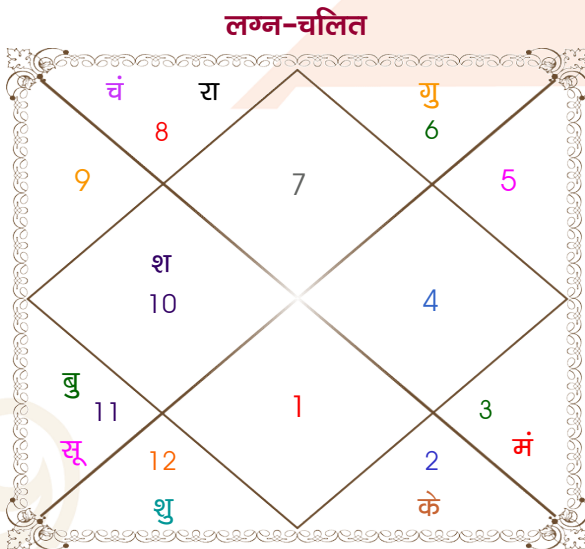

Mr.Prashant

Ms.Nalini

Model: Web-FreeMatching

Order No: 121856703

| | | |
|------------------|--------------------|------------------|
| पुल्लिंग : | लिंग | : स्त्रीलिंग |
| 15/02/1993 : | जन्म तिथि | : 19-20/03/1998 |
| सोमवार : | दिन | : गुरु-शुक्रवार |
| घंटे 23:30:00 : | जन्म समय | : 01:30:00 घंटे |
| घटी 41:20:02 : | जन्म समय(घटी) | : 47:22:20 घटी |
| India : | देश | : India |
| Jalgaon : | स्थान | : Erandol |
| 21:01:00 उत्तर : | अक्षांश | : 20:53:00 उत्तर |
| 75:39:00 पूर्व : | रेखांश | : 75:23:00 पूर्व |
| 82:30:00 पूर्व : | मध्य रेखांश | : 82:30:00 पूर्व |
| घंटे -00:27:24 : | स्थानिक संस्कार | : -00:28:28 घंटे |
| घंटे 00:00:00 : | ग्रीष्म संस्कार | : 00:00:00 घंटे |
| 06:57:59 : | सूर्योदय | : 06:34:07 |
| 18:24:50 : | सूर्यास्त | : 18:38:53 |
| 23:45:58 : | चित्रपक्षीय अयनांश | : 23:49:49 |

| | | | | | | |
|--|------------|-------------|-------------|-------------|------------|---|
| विंशोत्तरी बुध 1वर्ष 7मा 10दि सूर्य 27/09/2021 28/09/2027 | अंश | राशि | ग्रह | राशि | अंश | विंशोत्तरी शुक्र 26/07/2020 26/07/2040 |
| सूर्य | 14:24:47 | तुला | लग्न | धनु | 08:57:21 | शुक्र |
| चन्द्र | 03:18:26 | कुंभ | सूर्य | मीन | 05:10:47 | सूर्य |
| मंगल | 28:44:08 | वृश्चि | चंद्र | वृश्चि | 17:57:27 | चन्द्र |
| राहु | 14:54:38 | मिथु | मंगल | मीन | 17:50:51 | मंगल |
| गुरु | 19:50:06 | कुंभ | बुध | मीन | 23:34:40 | राहु |
| शनि | 20:25:58 | कन्या व | गुरु | कुंभ | 16:32:42 | गुरु |
| बुध | 16:53:08 | मीन | शुक्र | मक | 18:57:48 | शनि |
| केतु | 27:53:49 | मक | शनि | मीन | 26:26:18 | बुध |
| शुक्र | 25:23:29 | वृश्चि व | राहु व | सिंह | 16:31:44 | केतु |
| | 25:23:29 | वृष व | केतु व | कुंभ | 16:31:44 | |
| | 26:30:31 | धनु | हर्ष | मक | 17:32:58 | |
| | 26:14:49 | धनु | नेप | मक | 07:46:20 | |
| | 01:43:17 | वृश्चि | प्लूटो व | वृश्चि | 14:12:43 | |