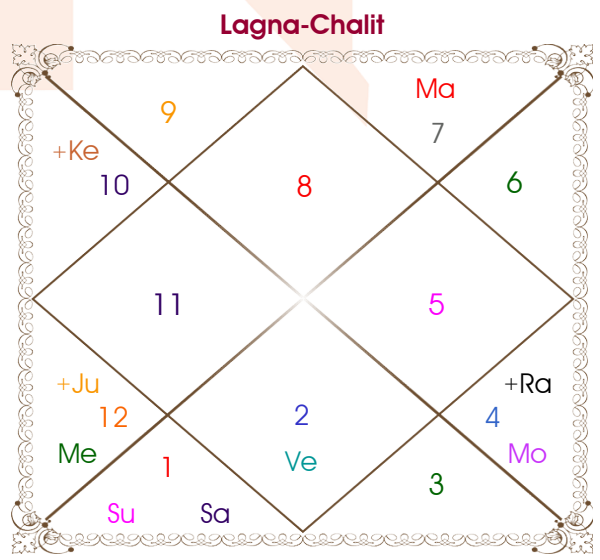

Vimshottari		Degree	Sign	Pln	Sign	Degree	Vimshottari	
Mars 6Y 11M 4D		06:27:00	Ari	Asc	Sco	02:23:09	Saturn 14Y 11M 0D	
Jupiter		18:03:31	Leo	Sun	Ari	08:12:21	Mercury	
09/08/2023		23:28:10	Cap	Mon	Can	06:11:49	24/03/2014	
09/08/2039		15:39:26	Can	Mar R	Lib	11:02:08	24/03/2031	
Jupiter	27/09/2025	00:51:32	Leo	Mer	Pis	11:32:42	Mercury	19/08/2016
Saturn	09/04/2028	00:43:25	Pis R	Jup	Pis	22:22:07	Ketu	16/08/2017
Mercury	16/07/2030	03:29:15	Leo	Ven	Tau	17:54:16	Venus	16/06/2020
Ketu	22/06/2031	09:27:01	Ari R	Sat	Ari	12:17:32	Sun	23/04/2021
Venus	20/02/2034	07:39:20	Leo	Rah R	Can	25:21:11	Moon	22/09/2022
Sun	09/12/2034	07:39:20	Aqu	Ket R	Cap	25:21:11	Mars	19/09/2023
Moon	09/04/2036	15:43:46	Cap R	Ura	Cap	22:35:51	Rahu	08/04/2026
Mars	16/03/2037	05:54:15	Cap R	Nep	Cap	10:28:05	Jupiter	14/07/2028
Rahu	09/08/2039	11:33:51	Sco	Plu R	Sco	16:14:04	Saturn	24/03/2031