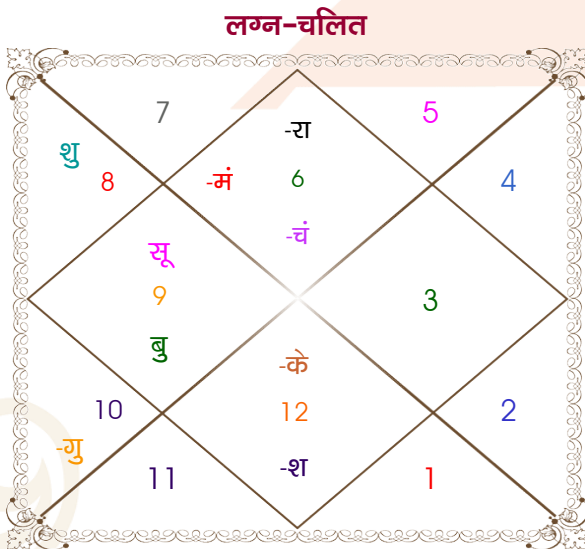

Mr. PRANV UPMANYU

Ms. RUBY KAUSHIK

Model: Web-FreeMatching

Order No: 121856505

पुल्लिंग : _____ लिंग _____ : स्त्रीलिंग
 31-01/01/1997 : _____ जन्म तिथि _____ : 27/06/2002
 मंगल-बुधवार : _____ दिन _____ : गुरुवार
 घंटे 01:15:00 : _____ जन्म समय _____ : 21:00:00 घंटे
 घंटे 45:02:33 : _____ जन्म समय(घटी) _____ : 38:56:26 घटी
 India : _____ देश _____ : India
 Delhi : _____ स्थान _____ : Ballabgarh
 28:39:00 उत्तर : _____ अक्षांश _____ : 28:20:00 उत्तर
 77:13:00 पूर्व : _____ रेखांश _____ : 77:19:00 पूर्व
 82:30:00 पूर्व : _____ मध्य रेखांश _____ : 82:30:00 पूर्व
 घंटे -00:21:08 : _____ स्थानिक संस्कार _____ : -00:20:44 घंटे
 घंटे 00:00:00 : _____ ग्रीष्म संस्कार _____ : 00:00:00 घंटे
 07:13:58 : _____ सूर्योदय _____ : 05:25:46
 17:35:22 : _____ सूर्यास्त _____ : 19:21:33
 23:48:56 : _____ चित्रपक्षीय अयनांश _____ : 23:53:14

विंशोत्तरी सूर्य 3वर्ष 2मा 25दि राहु		अंश	राशि	ग्रह	राशि	अंश	विंशोत्तरी चन्द्र 6वर्ष 2मा 2दि राहु
		27:14:18	कन्या	लग्न	मक	08:05:52	
		16:36:42	धनु	सूर्य	मिथु	11:55:04	
		02:48:21	कन्या	चंद्र	मक	15:06:10	
		05:21:45	कन्या	मंगल	मिथु	25:47:49	
राहु	09/12/2019	19:31:33	धनु व	बुध	वृष	20:28:42	राहु
गुरु	04/05/2022	01:18:47	मक	गुरु	मिथु	28:18:59	गुरु
शनि	10/03/2025	24:24:34	वृश्चि	शुक्र	कर्क	21:00:15	शनि
बुध	27/09/2027	07:30:41	मीन	शनि	वृष	26:54:47	बुध
केतु	15/10/2028	08:37:23	कन्या व	राहु व	वृष	23:53:31	केतु
शुक्र	16/10/2031	08:37:23	मीन व	केतु व	वृश्चि	23:53:31	शुक्र
सूर्य	08/09/2032	09:26:39	मक	हर्ष व	कुंभ	04:42:32	सूर्य
चन्द्र	10/03/2034	03:00:23	मक	नेप व	मक	16:35:02	चन्द्र
मंगल	29/03/2035	10:33:53	वृश्चि	प्लूटो व	वृश्चि	21:51:17	मंगल
							29/08/2033