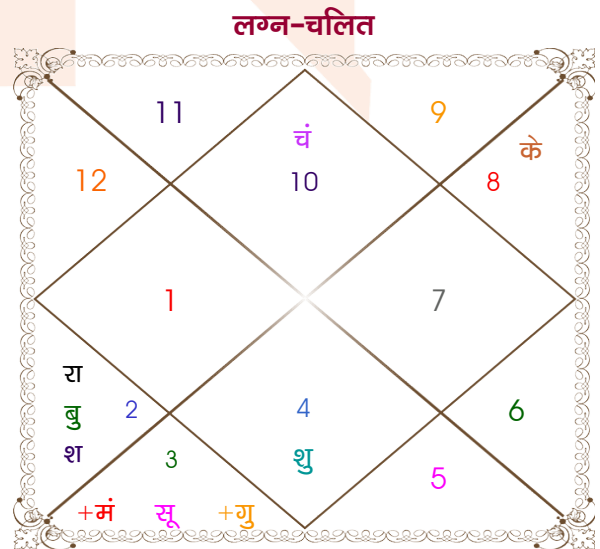

Mr. PRANV UPMANYU

Ms. RUBY KAUSHIK

Model: Web-FreeMatching

Order No: 121856505

पुल्लिंग : _____ लिंग _____ : स्त्रीलिंग
 31-01/01/1997 : _____ जन्म तिथि _____ : 27/06/2002
 मंगल-बुधवार : _____ दिन _____ : गुरुवार
 घंटे 01:15:00 : _____ जन्म समय _____ : 21:00:00 घंटे
 घंटे 45:02:33 : _____ जन्म समय(घटी) _____ : 38:56:26 घटी
 India : _____ देश _____ : India
 Delhi : _____ स्थान _____ : Ballabgarh
 28:39:00 उत्तर : _____ अक्षांश _____ : 28:20:00 उत्तर
 77:13:00 पूर्व : _____ रेखांश _____ : 77:19:00 पूर्व
 82:30:00 पूर्व : _____ मध्य रेखांश _____ : 82:30:00 पूर्व
 घंटे -00:21:08 : _____ स्थानिक संस्कार _____ : -00:20:44 घंटे
 घंटे 00:00:00 : _____ ग्रीष्म संस्कार _____ : 00:00:00 घंटे
 07:13:58 : _____ सूर्योदय _____ : 05:25:46
 17:35:22 : _____ सूर्यास्त _____ : 19:21:33
 23:48:56 : _____ चित्रपक्षीय अयनांश _____ : 23:53:14

विंशोत्तरी सूर्य 3वर्ष 2मा 25दि राहु		अंश	राशि	ग्रह	राशि	अंश	विंशोत्तरी चन्द्र 6वर्ष 2मा 2दि राहु
		27:14:18	कन्या	लग्न	मक	08:05:52	
		16:36:42	धनु	सूर्य	मिथु	11:55:04	
		02:48:21	कन्या	चंद्र	मक	15:06:10	
		05:21:45	कन्या	मंगल	मिथु	25:47:49	
राहु	09/12/2019	19:31:33	धनु व	बुध	वृष	20:28:42	राहु
गुरु	04/05/2022	01:18:47	मक	गुरु	मिथु	28:18:59	गुरु
शनि	10/03/2025	24:24:34	वृश्चि	शुक्र	कर्क	21:00:15	शनि
बुध	27/09/2027	07:30:41	मीन	शनि	वृष	26:54:47	बुध
केतु	15/10/2028	08:37:23	कन्या व	राहु व	वृष	23:53:31	केतु
शुक्र	16/10/2031	08:37:23	मीन व	केतु व	वृश्चि	23:53:31	शुक्र
सूर्य	08/09/2032	09:26:39	मक	हर्ष व	कुंभ	04:42:32	सूर्य
चन्द्र	10/03/2034	03:00:23	मक	नेप व	मक	16:35:02	चन्द्र
मंगल	29/03/2035	10:33:53	वृश्चि	प्लूटो व	वृश्चि	21:51:17	मंगल
							29/08/2033