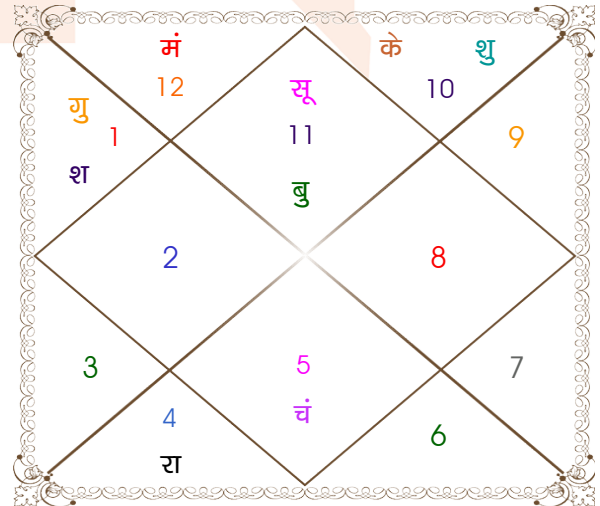

पुल्लिंग : _____ लिंग _____ : स्त्रीलिंग
22-23/09/1998 : _____ जन्म तिथि _____ : 20/02/2000
मंगल-बुधवार : _____ दिन _____ : रविवार
घंटे 05:30:00 : _____ जन्म समय _____ : 07:24:00 घंटे
घटी 58:21:33 : _____ जन्म समय(घटी) _____ : 01:09:38 घटी
India : _____ देश _____ : India
Delhi : _____ स्थान _____ : Delhi
28:39:00 उत्तर : _____ अक्षांश _____ : 28:39:00 उत्तर
77:13:00 पूर्व : _____ रेखांश _____ : 77:13:00 पूर्व
82:30:00 पूर्व : _____ मध्य रेखांश _____ : 82:30:00 पूर्व
घंटे -00:21:08 : _____ स्थानिक संस्कार _____ : -00:21:08 घंटे
घंटे 00:00:00 : _____ ग्रीष्म संस्कार _____ : 00:00:00 घंटे
06:09:22 : _____ सूर्योदय _____ : 06:56:08
18:16:54 : _____ सूर्यास्त _____ : 18:14:08
23:50:12 : _____ चित्रपक्षीय अयनांश _____ : 23:51:19

विंशोत्तरी
मंगल 2वर्ष 11मा 12दि
गुरु
05/09/2019
05/09/2035

गुरु	23/10/2021
शनि	05/05/2024
बुध	11/08/2026
केतु	18/07/2027
शुक्र	18/03/2030
सूर्य	04/01/2031
चन्द्र	05/05/2032
मंगल	11/04/2033
राहु	05/09/2035

अंश	राशि	ग्रह	राशि	अंश
26:21:04	सिंह	लग्न	कुंभ	15:02:57
05:56:03	कन्या	सूर्य	कुंभ	06:52:24
01:02:47	तुला	चंद्र	सिंह	12:05:28
27:12:02	कर्क	मंगल	मीन	12:15:17
03:33:10	कन्या	बुध	कुंभ	23:08:39
28:18:27	कुंभ व	गुरु	मेष	07:00:51
26:14:27	सिंह	शुक्र	मक	08:28:03
08:34:32	मेष व	शनि	मेष	17:48:18
07:23:58	सिंह व	राहु व	कर्क	09:42:12
07:23:58	कुंभ व	केतु व	मक	09:42:12
15:14:43	मक व	हर्ष	मक	23:44:23
05:38:30	मक व	नेप	मक	11:10:35
11:51:04	वृश्चि	प्लूटो	वृश्चि	18:52:36

विंशोत्तरी
केतु 0वर्ष 7मा 25दि
सूर्य
15/10/2020
16/10/2026

सूर्य	02/02/2021
चन्द्र	03/08/2021
मंगल	09/12/2021
राहु	03/11/2022
गुरु	22/08/2023
शनि	03/08/2024
बुध	09/06/2025
केतु	15/10/2025
शुक्र	16/10/2026

लग्न-चलित

लग्न-चलित