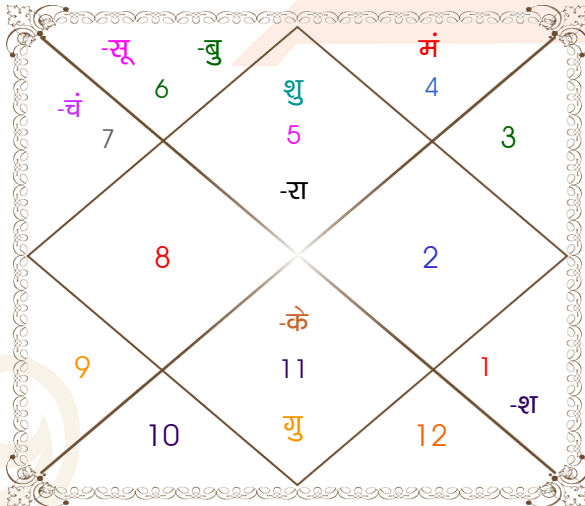

विंशोत्तरी
मंगल 2वर्ष 11मा 12दि
गुरु
05/09/2019
05/09/2035

गुरु	23/10/2021
शनि	05/05/2024
बुध	11/08/2026
केतु	18/07/2027
शुक्र	18/03/2030
सूर्य	04/01/2031
चन्द्र	05/05/2032
मंगल	11/04/2033
राहु	05/09/2035

अंश	राशि	ग्रह	राशि	अंश
26:21:04	सिंह	लग्न	कुंभ	15:02:57
05:56:03	कन्या	सूर्य	कुंभ	06:52:24
01:02:47	तुला	चंद्र	सिंह	12:05:28
27:12:02	कर्क	मंगल	मीन	12:15:17
03:33:10	कन्या	बुध	कुंभ	23:08:39
28:18:27	कुंभ व	गुरु	मेष	07:00:51
26:14:27	सिंह	शुक्र	मक	08:28:03
08:34:32	मेष व	शनि	मेष	17:48:18
07:23:58	सिंह व	राहु व	कर्क	09:42:12
07:23:58	कुंभ व	केतु व	मक	09:42:12
15:14:43	मक व	हर्ष	मक	23:44:23
05:38:30	मक व	नेप	मक	11:10:35
11:51:04	वृश्चि	प्लूटो	वृश्चि	18:52:36

विंशोत्तरी
केतु 0वर्ष 7मा 25दि
सूर्य
15/10/2020
16/10/2026

सूर्य	02/02/2021
चन्द्र	03/08/2021
मंगल	09/12/2021
राहु	03/11/2022
गुरु	22/08/2023
शनि	03/08/2024
बुध	09/06/2025
केतु	15/10/2025
शुक्र	16/10/2026

लग्न-चलित