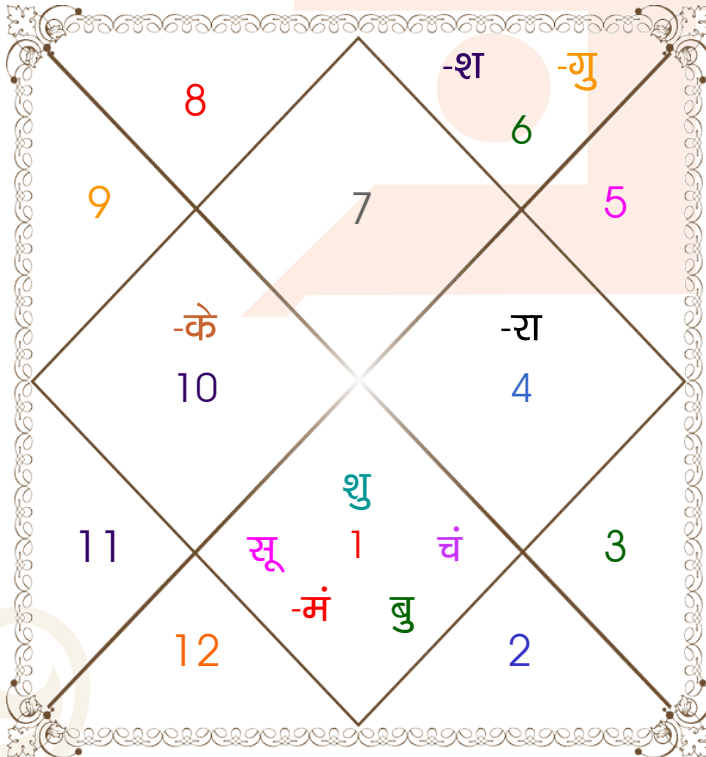

ग्रह स्पष्ट तथा उनकी स्थिति

ग्रह	व	अ	राशि	अंश	गति	नक्षत्र	पद	नं.	रा	न	अं.	स्थिति
लग्न			तुला	29:42:03	313:20:12	विशाखा	3	16	शुक्र	गुरु	चंद्र	---
सूर्य			मेष	20:23:43	00:58:10	भरणी	3	2	मंगल	शुक्र	गुरु	उच्च राशि
चंद्र			मेष	25:53:27	15:19:34	भरणी	4	2	मंगल	शुक्र	केतु	सम राशि
मंगल	अ		मेष	13:19:28	00:44:35	अश्विनी	4	1	मंगल	केतु	बुध	स्वराशि
बुध	अ		मेष	28:28:21	02:06:56	कृतिका	1	3	मंगल	सूर्य	मंगल	सम राशि
गुरु	व		कन्या	07:39:19	00:04:06	उ०फाल्गुनी	4	12	बुध	सूर्य	केतु	शत्रु राशि
शुक्र			मेष	27:28:02	01:13:57	कृतिका	1	3	मंगल	सूर्य	चंद्र	सम राशि
शनि	व		कन्या	10:13:09	00:03:00	हस्त	1	13	बुध	चंद्र	चंद्र	मित्र राशि
राहु	व		कर्क	11:47:19	00:10:23	पुष्य	3	8	चंद्र	शनि	चंद्र	शत्रु राशि
केतु	व		मक	11:47:19	00:10:23	श्रवण	1	22	शनि	चंद्र	मंगल	शत्रु राशि
हर्ष	व		वृश्चि	05:06:51	00:02:24	अनुराधा	1	17	मंगल	शनि	शनि	---
नेप	व		धनु	00:53:07	00:01:07	मूल	1	19	गुरु	केतु	शुक्र	---
प्लूटो	व		कन्या	28:47:00	00:01:32	चित्रा	2	14	बुध	मंगल	शनि	---
दशम भाव			सिंह	04:03:58	--	मघा	--	10	सूर्य	केतु	चंद्र	--

व - वकी स - स्थिर
अ - अस्त पू - पूर्ण अस्त
राहु : स्पष्ट

चित्रपक्षीय अयनांश : 23:35:31

लग्न-चलित