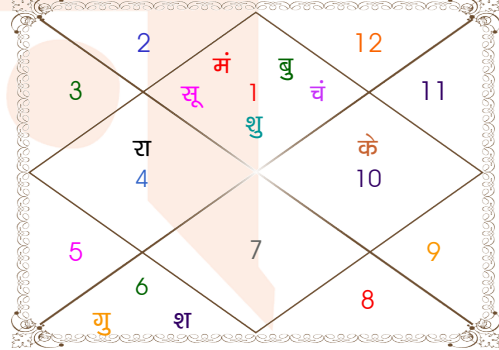

चन्द्र कुंडली