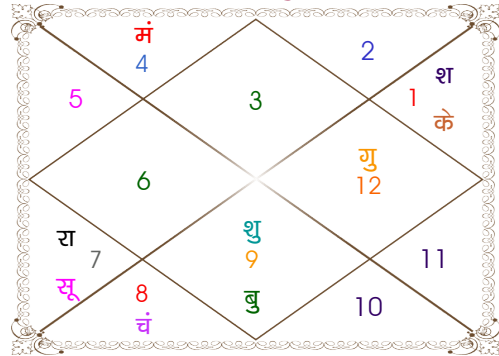

व - वकी स - स्थिर
अ - अस्त पू - पूर्ण अस्त
राहु : स्पष्ट

चित्रपक्षीय अयनांश : 23:35:31

लग्न-चलित

चन्द्र कुंडली

नवमांश कुंडली

विंशोत्तरी दशा

भोग्य दशा काल : शुक्र 1 वर्ष 1 मास 29 दिन

शुक्र 20 वर्ष	सूर्य 6 वर्ष	चंद्र 10 वर्ष	मंगल 7 वर्ष	राहु 18 वर्ष
04/05/1981	03/07/1982	03/07/1988	03/07/1998	03/07/2005
03/07/1982	03/07/1988	03/07/1998	03/07/2005	04/07/2023
00/00/0000	सूर्य 21/10/1982	चंद्र 03/05/1989	मंगल 30/11/1998	राहु 15/03/2008
00/00/0000	चंद्र 22/04/1983	मंगल 02/12/1989	राहु 18/12/1999	गुरु 09/08/2010
00/00/0000	मंगल 27/08/1983	राहु 03/06/1991	गुरु 23/11/2000	शनि 15/06/2013
00/00/0000	राहु 21/07/1984	गुरु 02/10/1992	शनि 02/01/2002	बुध 02/01/2016
00/00/0000	गुरु 09/05/1985	शनि 04/05/1994	बुध 30/12/2002	केतु 20/01/2017
00/00/0000	शनि 21/04/1986	बुध 03/10/1995	केतु 28/05/2003	शुक्र 21/01/2020
00/00/0000	बुध 26/02/1987	केतु 03/05/1996	शुक्र 27/07/2004	सूर्य 14/12/2020
04/05/1981	केतु 04/07/1987	शुक्र 02/01/1998	सूर्य 02/12/2004	चंद्र 15/06/2022
केतु 03/07/1982	शुक्र 03/07/1988	सूर्य 03/07/1998	चंद्र 03/07/2005	मंगल 04/07/2023

- ❖ उपरोक्त दशा चंद्रमा के अंशों के आधार पर दी गई है। भयात भभोग के आधार पर दशा का भोग्यकाल शुक्र 1 वर्ष 1 मा 29 दि होता है।
- ❖ उपरोक्त तिथियां दशा के समाप्त होने का समय दर्शाती हैं। विंशोत्तरी दशा पूरे 120 वर्ष की बिना आयुनिर्णय के दी गई हैं।