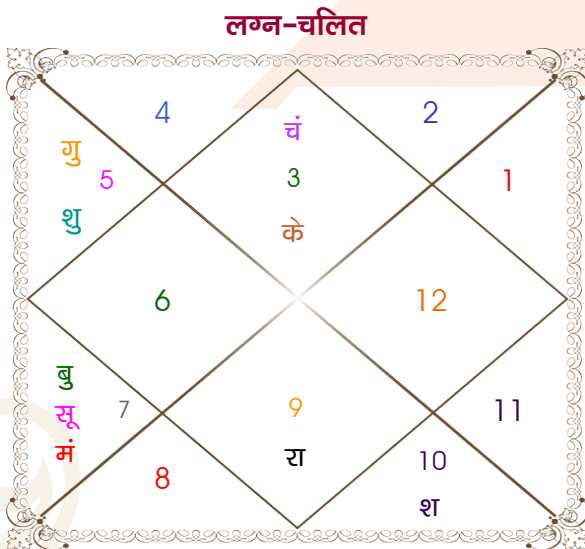

Kshitij

3arg 11/11/1994=5-50am -bul

Model: Web-FreeMatching

Order No: 121854303

पुल्लिंग : _____ लिंग _____ : स्त्रीलिंग
 27/10/1991 : _____ जन्म तिथि _____ : 10-11/11/1994
 रविवार : _____ दिन _____ : गुरु-शुक्रवार
 घंटे 22:10:00 : _____ जन्म समय _____ : 05:50:00 घंटे
 घटी 39:11:07 : _____ जन्म समय(घटी) _____ : 57:53:36 घटी
 India : _____ देश _____ : India
 Saharanpur : _____ स्थान _____ : Bulandshahr
 29:58:00 उत्तर : _____ अक्षांश _____ : 28:30:00 उत्तर
 77:33:00 पूर्व : _____ रेखांश _____ : 77:49:00 पूर्व
 82:30:00 पूर्व : _____ मध्य रेखांश _____ : 82:30:00 पूर्व
 घंटे -00:19:48 : _____ स्थानिक संस्कार _____ : -00:18:44 घंटे
 घंटे 00:00:00 : _____ ग्रीष्म संस्कार _____ : 00:00:00 घंटे
 06:29:33 : _____ सूर्योदय _____ : 06:37:10
 17:38:37 : _____ सूर्यास्त _____ : 17:27:59
 23:44:49 : _____ चित्रपक्षीय अयनांश _____ : 23:47:18

अष्टकूट गुण सारिणी

कूट	वर	कन्या	अंक	प्राप्त	दोष	क्षेत्र
वर्ण	शूद्र	शूद्र	1	1.00	--	जातीय कर्म
वश्य	मानव	मानव	2	2.00	--	स्वभाव
तारा	जन्म	जन्म	3	3.00	--	भाग्य
योनि	सर्प	सिंह	4	2.00	--	यौन विचार
मैत्री	बुध	शनि	5	4.00	--	आपसी सम्बन्ध
गण	देव	राक्षस	6	1.00	--	सामाजिकता
भकूट	मिथुन	कुम्भ	7	0.00	हाँ	जीवन शैली
नाड़ी	मध्य	मध्य	8	0.00	हाँ	स्वास्थ्य/संतान
कुल :			36	13.00		