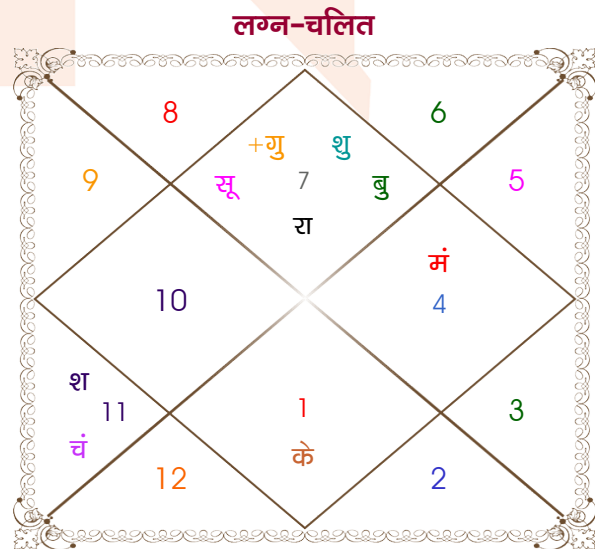

Kshitij

3arg 11/11/1994=5-50am -bul

Model: Web-FreeMatching

Order No: 121854303

पुल्लिंग : _____ लिंग _____ : स्त्रीलिंग
 27/10/1991 : _____ जन्म तिथि _____ : 10-11/11/1994
 रविवार : _____ दिन _____ : गुरु-शुक्रवार
 घंटे 22:10:00 : _____ जन्म समय _____ : 05:50:00 घंटे
 घटी 39:11:07 : _____ जन्म समय(घटी) _____ : 57:53:36 घटी
 India : _____ देश _____ : India
 Saharanpur : _____ स्थान _____ : Bulandshahr
 29:58:00 उत्तर : _____ अक्षांश _____ : 28:30:00 उत्तर
 77:33:00 पूर्व : _____ रेखांश _____ : 77:49:00 पूर्व
 82:30:00 पूर्व : _____ मध्य रेखांश _____ : 82:30:00 पूर्व
 घंटे -00:19:48 : _____ स्थानिक संस्कार _____ : -00:18:44 घंटे
 घंटे 00:00:00 : _____ ग्रीष्म संस्कार _____ : 00:00:00 घंटे
 06:29:33 : _____ सूर्योदय _____ : 06:37:10
 17:38:37 : _____ सूर्यास्त _____ : 17:27:59
 23:44:49 : _____ चित्रपक्षीय अयनांश _____ : 23:47:18

अष्टकूट गुण सारिणी

कूट	वर	कन्या	अंक	प्राप्त	दोष	क्षेत्र
वर्ण	शूद्र	शूद्र	1	1.00	--	जातीय कर्म
वश्य	मानव	मानव	2	2.00	--	स्वभाव
तारा	जन्म	जन्म	3	3.00	--	भाग्य
योनि	सर्प	सिंह	4	2.00	--	यौन विचार
मैत्री	बुध	शनि	5	4.00	--	आपसी सम्बन्ध
गण	देव	राक्षस	6	1.00	--	सामाजिकता
भकूट	मिथुन	कुम्भ	7	0.00	हाँ	जीवन शैली
नाड़ी	मध्य	मध्य	8	0.00	हाँ	स्वास्थ्य/संतान
कुल :			36	13.00		