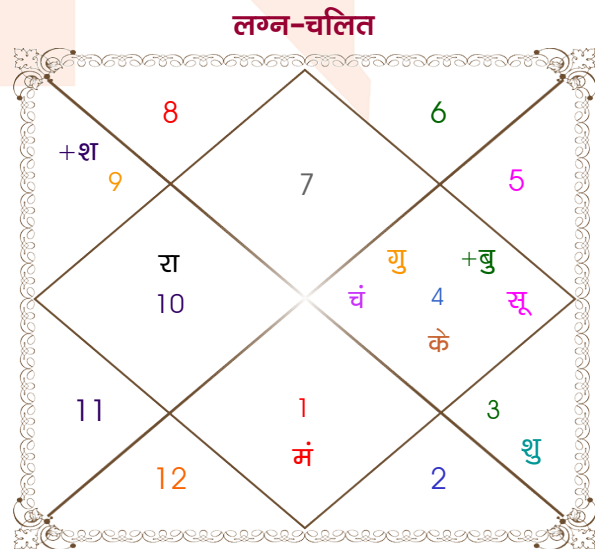

A. Shrivastava

Noopur Shrivastava

Model: Web-FreeMatching

Order No: 121853525

पुल्लिंग : _____ लिंग _____ : स्त्रीलिंग
 09/03/1990 : _____ जन्म तिथि _____ : 23/07/1990
 शुक्रवार : _____ दिन _____ : सोमवार
 घंटे 20:20:00 : _____ जन्म समय _____ : 12:38:00 घंटे
 घटी 34:06:16 : _____ जन्म समय(घटी) _____ : 16:50:42 घटी
 India : _____ देश _____ : India
 Indore : _____ स्थान _____ : Jhansi
 22:42:00 उत्तर : _____ अक्षांश _____ : 25:27:00 उत्तर
 75:54:00 पूर्व : _____ रेखांश _____ : 78:34:00 पूर्व
 82:30:00 पूर्व : _____ मध्य रेखांश _____ : 82:30:00 पूर्व
 घंटे -00:26:24 : _____ स्थानिक संस्कार _____ : -00:15:44 घंटे
 घंटे 00:00:00 : _____ ग्रीष्म संस्कार _____ : 00:00:00 घंटे
 06:41:29 : _____ सूर्योदय _____ : 05:38:01
 18:32:55 : _____ सूर्यास्त _____ : 19:05:58
 23:43:25 : _____ चित्रपक्षीय अयनांश _____ : 23:43:45

विंशोत्तरी केतु 5वर्ष 1मा 2दि चन्द्र	अंश	राशि	ग्रह	राशि	अंश	विंशोत्तरी बुध 10वर्ष 3मा 25दि शुक्र
11/04/2021	20:29:21	कन्या	लग्न	तुला	08:48:55	17/11/2007
11/04/2031	25:02:55	कुंभ	सूर्य	कर्क	06:27:39	17/11/2027
चन्द्र	03:38:18	सिंह	चंद्र	कर्क	21:54:21	शुक्र
09/02/2022	04:45:56	मक	मंगल	मेष	13:21:51	19/03/2011
मंगल	16:34:37	कुंभ	बुध	कर्क	26:44:58	18/03/2012
10/09/2022	07:21:22	मिथु	गुरु	कर्क	00:34:05	17/11/2013
राहु	10:35:24	मक	शुक्र	मिथु	10:03:20	चन्द्र
गुरु	29:08:46	धनु	शनि व	धनु	27:39:38	17/01/2015
शनि	22:33:35	मक व	राहु	मक	13:31:50	मंगल
10/02/2027	22:33:35	कर्क व	केतु	कर्क	13:31:50	राहु
बुध	15:20:10	धनु	हर्ष व	धनु	12:56:47	गुरु
11/07/2028	20:27:32	धनु	नेप व	धनु	18:59:20	शनि
केतु	23:57:55	तुला व	प्लूटो व	तुला	21:14:29	बुध
09/02/2029						केतु
11/10/2030						17/11/2027
सूर्य						

अष्टकूट गुण सारिणी

कूट	वर	कन्या	अंक	प्राप्त	दोष	क्षेत्र
वर्ण	क्षत्रिय	विप्र	1	0.00	--	जातीय कर्म
वश्य	वनचर	जलचर	2	1.00	--	स्वभाव
तारा	सम्पत	अतिमित्र	3	3.00	--	भाग्य
योनि	मूषक	मार्जार	4	0.00	--	यौन विचार
मैत्री	सूर्य	चन्द्र	5	5.00	--	आपसी सम्बन्ध
गण	राक्षस	राक्षस	6	6.00	--	सामाजिकता
भकूट	सिंह	कर्क	7	0.00	हाँ	जीवन शैली
नाड़ी	अन्त्य	अन्त्य	8	0.00	हाँ	स्वास्थ्य/संतान
कुल :			36	15.00		