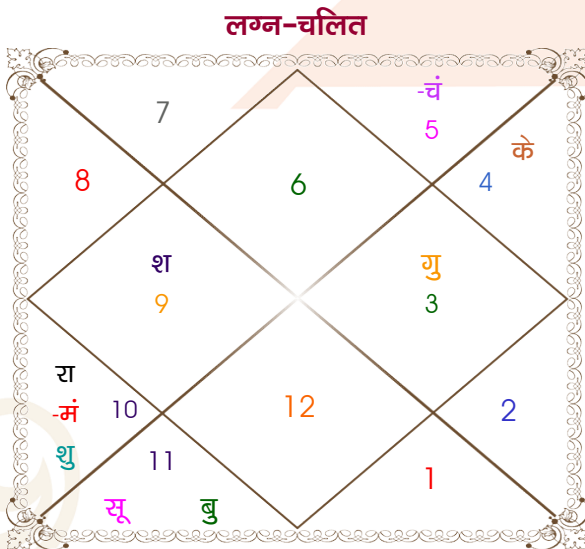

A. Shrivastava

Noopur Shrivastava

Model: Web-FreeMatching

Order No: 121853525

पुल्लिंग : _____ लिंग _____ : स्त्रीलिंग
 09/03/1990 : _____ जन्म तिथि _____ : 23/07/1990
 शुक्रवार : _____ दिन _____ : सोमवार
 घंटे 20:20:00 : _____ जन्म समय _____ : 12:38:00 घंटे
 घटी 34:06:16 : _____ जन्म समय(घटी) _____ : 16:50:42 घटी
 India : _____ देश _____ : India
 Indore : _____ स्थान _____ : Jhansi
 22:42:00 उत्तर : _____ अक्षांश _____ : 25:27:00 उत्तर
 75:54:00 पूर्व : _____ रेखांश _____ : 78:34:00 पूर्व
 82:30:00 पूर्व : _____ मध्य रेखांश _____ : 82:30:00 पूर्व
 घंटे -00:26:24 : _____ स्थानिक संस्कार _____ : -00:15:44 घंटे
 घंटे 00:00:00 : _____ ग्रीष्म संस्कार _____ : 00:00:00 घंटे
 06:41:29 : _____ सूर्योदय _____ : 05:38:01
 18:32:55 : _____ सूर्यास्त _____ : 19:05:58
 23:43:25 : _____ चित्रपक्षीय अयनांश _____ : 23:43:45

विंशोत्तरी केतु 5वर्ष 1मा 2दि चन्द्र	अंश	राशि	ग्रह	राशि	अंश	विंशोत्तरी बुध 10वर्ष 3मा 25दि शुक्र
11/04/2021	20:29:21	कन्या	लग्न	तुला	08:48:55	17/11/2007
11/04/2031	25:02:55	कुंभ	सूर्य	कर्क	06:27:39	17/11/2027
चन्द्र	03:38:18	सिंह	चंद्र	कर्क	21:54:21	शुक्र
09/02/2022	04:45:56	मक	मंगल	मेष	13:21:51	19/03/2011
मंगल	16:34:37	कुंभ	बुध	कर्क	26:44:58	18/03/2012
10/09/2022	07:21:22	मिथु	गुरु	कर्क	00:34:05	17/11/2013
राहु	10:35:24	मक	शुक्र	मिथु	10:03:20	चन्द्र
गुरु	29:08:46	धनु	शनि व	धनु	27:39:38	17/01/2015
शनि	22:33:35	मक व	राहु	मक	13:31:50	मंगल
10/02/2027	22:33:35	कर्क व	केतु	कर्क	13:31:50	राहु
बुध	15:20:10	धनु	हर्ष व	धनु	12:56:47	गुरु
11/07/2028	20:27:32	धनु	नेप व	धनु	18:59:20	शनि
केतु	23:57:55	तुला व	प्लूटो व	तुला	21:14:29	बुध
09/02/2029						केतु
11/10/2030						17/11/2027
सूर्य						

अष्टकूट गुण सारिणी

कूट	वर	कन्या	अंक	प्राप्त	दोष	क्षेत्र
वर्ण	क्षत्रिय	विप्र	1	0.00	--	जातीय कर्म
वश्य	वनचर	जलचर	2	1.00	--	स्वभाव
तारा	सम्पत	अतिमित्र	3	3.00	--	भाग्य
योनि	मूषक	मार्जार	4	0.00	--	यौन विचार
मैत्री	सूर्य	चन्द्र	5	5.00	--	आपसी सम्बन्ध
गण	राक्षस	राक्षस	6	6.00	--	सामाजिकता
भकूट	सिंह	कर्क	7	0.00	हाँ	जीवन शैली
नाड़ी	अन्त्य	अन्त्य	8	0.00	हाँ	स्वास्थ्य/संतान
कुल :			36	15.00		