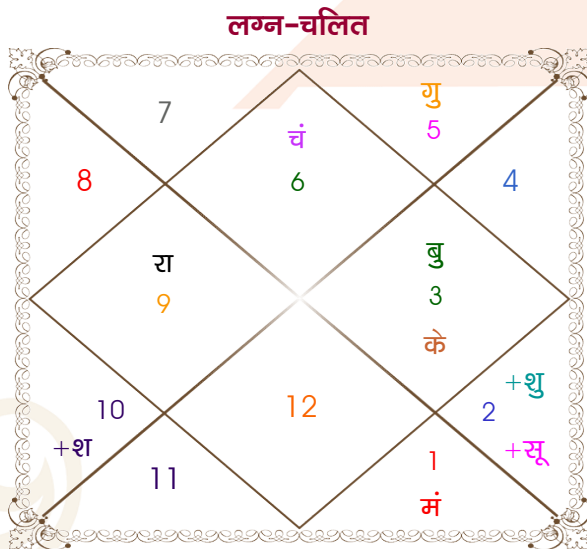

Rahul

Neha

Model: Web-FreeMatching

Order No: 121853524

पुल्लिंग : \_\_\_\_\_ लिंग \_\_\_\_\_ : स्त्रीलिंग  
 09/06/1992 : \_\_\_\_\_ जन्म तिथि \_\_\_\_\_ : 15/11/1993  
 मंगलवार : \_\_\_\_\_ दिन \_\_\_\_\_ : सोमवार  
 घंटे 13:05:00 : \_\_\_\_\_ जन्म समय \_\_\_\_\_ : 08:28:00 घंटे  
 घटी 18:51:36 : \_\_\_\_\_ जन्म समय(घटी) \_\_\_\_\_ : 04:13:51 घटी  
 India : \_\_\_\_\_ देश \_\_\_\_\_ : India  
 Jaipur : \_\_\_\_\_ स्थान \_\_\_\_\_ : Bikaner  
 26:53:00 उत्तर : \_\_\_\_\_ अक्षांश \_\_\_\_\_ : 28:01:00 उत्तर  
 75:50:00 पूर्व : \_\_\_\_\_ रेखांश \_\_\_\_\_ : 73:22:00 पूर्व  
 82:30:00 पूर्व : \_\_\_\_\_ मध्य रेखांश \_\_\_\_\_ : 82:30:00 पूर्व  
 घंटे -00:26:40 : \_\_\_\_\_ स्थानिक संस्कार \_\_\_\_\_ : -00:36:32 घंटे  
 घंटे 00:00:00 : \_\_\_\_\_ ग्रीष्म संस्कार \_\_\_\_\_ : 00:00:00 घंटे  
 05:32:21 : \_\_\_\_\_ सूर्योदय \_\_\_\_\_ : 06:58:13  
 19:19:37 : \_\_\_\_\_ सूर्यास्त \_\_\_\_\_ : 17:43:57  
 23:45:22 : \_\_\_\_\_ चित्रपक्षीय अयनांश \_\_\_\_\_ : 23:46:31

## अष्टकूट गुण सारिणी

कूट	वर	कन्या	अंक	प्राप्त	दोष	क्षेत्र
वर्ण	वैश्य	विप्र	1	0.00	--	जातीय कर्म
वश्य	मानव	कीटक	2	1.00	--	स्वभाव
तारा	साधक	प्रत्यारि	3	1.50	--	भाग्य
योनि	महिष	मृग	4	2.00	--	यौन विचार
मैत्री	बुध	मंगल	5	0.50	--	आपसी सम्बन्ध
गण	देव	देव	6	6.00	--	सामाजिकता
भकूट	कन्या	वृश्चिक	7	7.00	--	जीवन शैली
नाड़ी	आद्य	मध्य	8	8.00	--	स्वास्थ्य/संतान
<b>कुल :</b>			<b>36</b>	<b>26.00</b>		