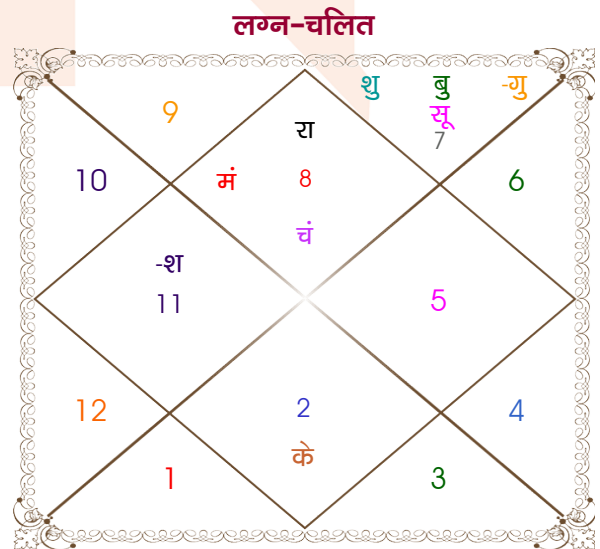

Rahul

Neha

Model: Web-FreeMatching

Order No: 121853524

पुल्लिंग : \_\_\_\_\_ लिंग \_\_\_\_\_ : स्त्रीलिंग  
 09/06/1992 : \_\_\_\_\_ जन्म तिथि \_\_\_\_\_ : 15/11/1993  
 मंगलवार : \_\_\_\_\_ दिन \_\_\_\_\_ : सोमवार  
 घंटे 13:05:00 : \_\_\_\_\_ जन्म समय \_\_\_\_\_ : 08:28:00 घंटे  
 घटी 18:51:36 : \_\_\_\_\_ जन्म समय(घटी) \_\_\_\_\_ : 04:13:51 घटी  
 India : \_\_\_\_\_ देश \_\_\_\_\_ : India  
 Jaipur : \_\_\_\_\_ स्थान \_\_\_\_\_ : Bikaner  
 26:53:00 उत्तर : \_\_\_\_\_ अक्षांश \_\_\_\_\_ : 28:01:00 उत्तर  
 75:50:00 पूर्व : \_\_\_\_\_ रेखांश \_\_\_\_\_ : 73:22:00 पूर्व  
 82:30:00 पूर्व : \_\_\_\_\_ मध्य रेखांश \_\_\_\_\_ : 82:30:00 पूर्व  
 घंटे -00:26:40 : \_\_\_\_\_ स्थानिक संस्कार \_\_\_\_\_ : -00:36:32 घंटे  
 घंटे 00:00:00 : \_\_\_\_\_ ग्रीष्म संस्कार \_\_\_\_\_ : 00:00:00 घंटे  
 05:32:21 : \_\_\_\_\_ सूर्योदय \_\_\_\_\_ : 06:58:13  
 19:19:37 : \_\_\_\_\_ सूर्यास्त \_\_\_\_\_ : 17:43:57  
 23:45:22 : \_\_\_\_\_ चित्रपक्षीय अयनांश \_\_\_\_\_ : 23:46:31

## अष्टकूट गुण सारिणी

कूट	वर	कन्या	अंक	प्राप्त	दोष	क्षेत्र
वर्ण	वैश्य	विप्र	1	0.00	--	जातीय कर्म
वश्य	मानव	कीटक	2	1.00	--	स्वभाव
तारा	साधक	प्रत्यारि	3	1.50	--	भाग्य
योनि	महिष	मृग	4	2.00	--	यौन विचार
मैत्री	बुध	मंगल	5	0.50	--	आपसी सम्बन्ध
गण	देव	देव	6	6.00	--	सामाजिकता
भकूट	कन्या	वृश्चिक	7	7.00	--	जीवन शैली
नाड़ी	आद्य	मध्य	8	8.00	--	स्वास्थ्य/संतान
<b>कुल :</b>			<b>36</b>	<b>26.00</b>		