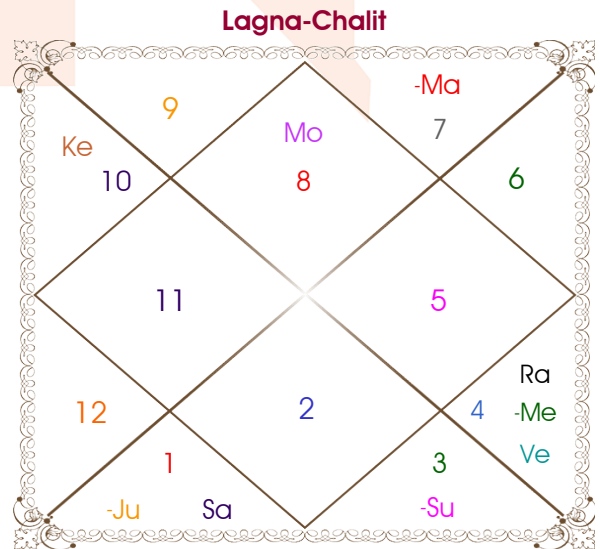

Vishal

Radhika sharma

Model: Web-FreeMatching

Order No: 121853520

Male : _____ Sex _____ : Female
 13/03/1997 : _____ Date of Birth _____ : 27/06/1999
 Thursday : _____ Day _____ : Sunday
 Hour 10:40:00 : _____ Time of Birth _____ : 18:20:00 Hour
 Ghati 10:16:00 : _____ Time of Birth(Ghati) _____ : 32:16:38 Ghati
 India : _____ Country _____ : India
 Delhi : _____ City _____ : Karnal
 28:39:00 North : _____ Latitude _____ : 29:41:00 North
 77:13:00 East : _____ Longitude _____ : 76:59:00 East
 82:30:00 East : _____ Zone _____ : 82:30:00 East
 Hour -00:21:08 : _____ Loc Time Corr _____ : -00:22:04 Hour
 Hour 00:00:00 : _____ War Time Corr _____ : 00:00:00 Hour
 06:33:36 : _____ Sunrise _____ : 05:23:48
 18:28:08 : _____ Sunset _____ : 19:26:04
 23:49:05 : _____ Lahiri Ayanamsa _____ : 23:50:47

Vimshottari Venus 2Y 3M 13D		Degree	Sign	Pln	Sign	Degree	Vimshottari Mercury 4Y 5M 26D	
Rahu		16:07:51	Tau	Asc	Sco	27:29:04	Venus	
26/06/2022		28:51:06	Aqu	Sun	Gem	11:35:53	22/12/2010	
26/06/2040		25:08:30	Ari	Mon	Sco	26:28:47	22/12/2030	
Rahu	08/03/2025	00:20:15	Pis	Mer	Can	07:05:04	Venus	23/04/2014
Jupiter	02/08/2027	17:34:27	Cap	Jup	Ari	06:00:58	Sun	23/04/2015
Saturn	08/06/2030	23:42:57	Aqu	Ven	Can	25:51:18	Moon	22/12/2016
Mercury	25/12/2032	14:13:36	Pis	Sat	Ari	20:03:00	Mars	21/02/2018
Ketu	13/01/2034	04:55:14	Vir	Rah R	Can	19:35:45	Rahu	21/02/2021
Venus	13/01/2037	04:55:14	Pis	Ket R	Cap	19:35:45	Jupiter	23/10/2023
Sun	07/12/2037	13:23:16	Cap	Ura R	Cap	22:25:51	Saturn	22/12/2026
Moon	08/06/2039	05:28:39	Cap	Nep R	Cap	09:52:16	Mercury	22/10/2029
Mars	26/06/2040	11:46:42	Sco R	Plu R	Sco	14:34:15	Ketu	22/12/2030