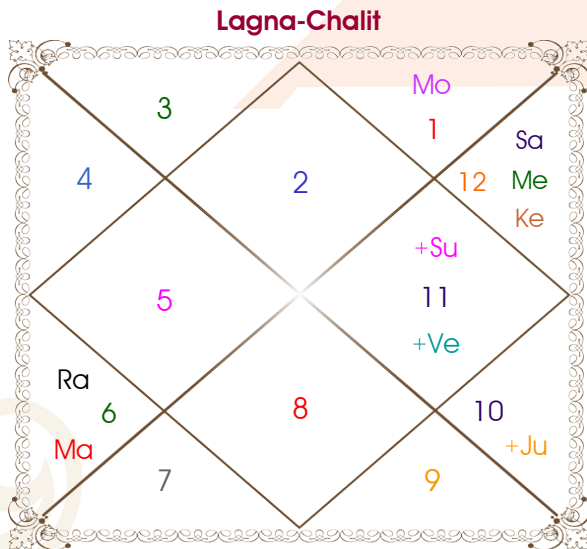

Vishal

Radhika sharma

Model: Web-FreeMatching

Order No: 121853520

Male : _____ Sex _____ : Female
 13/03/1997 : _____ Date of Birth _____ : 27/06/1999
 Thursday : _____ Day _____ : Sunday
 Hour 10:40:00 : _____ Time of Birth _____ : 18:20:00 Hour
 Ghati 10:16:00 : _____ Time of Birth(Ghati) _____ : 32:16:38 Ghati
 India : _____ Country _____ : India
 Delhi : _____ City _____ : Karnal
 28:39:00 North : _____ Latitude _____ : 29:41:00 North
 77:13:00 East : _____ Longitude _____ : 76:59:00 East
 82:30:00 East : _____ Zone _____ : 82:30:00 East
 Hour -00:21:08 : _____ Loc Time Corr _____ : -00:22:04 Hour
 Hour 00:00:00 : _____ War Time Corr _____ : 00:00:00 Hour
 06:33:36 : _____ Sunrise _____ : 05:23:48
 18:28:08 : _____ Sunset _____ : 19:26:04
 23:49:05 : _____ Lahiri Ayanamsa _____ : 23:50:47

Vimshottari Venus 2Y 3M 13D		Degree	Sign	Pln	Sign	Degree	Vimshottari Mercury 4Y 5M 26D	
Rahu		16:07:51	Tau	Asc	Sco	27:29:04	Venus	
26/06/2022		28:51:06	Aqu	Sun	Gem	11:35:53	22/12/2010	
26/06/2040		25:08:30	Ari	Mon	Sco	26:28:47	22/12/2030	
Rahu	08/03/2025	00:20:15	Pis	Mer	Can	07:05:04	Venus	23/04/2014
Jupiter	02/08/2027	17:34:27	Cap	Jup	Ari	06:00:58	Sun	23/04/2015
Saturn	08/06/2030	23:42:57	Aqu	Ven	Can	25:51:18	Moon	22/12/2016
Mercury	25/12/2032	14:13:36	Pis	Sat	Ari	20:03:00	Mars	21/02/2018
Ketu	13/01/2034	04:55:14	Vir	Rah R	Can	19:35:45	Rahu	21/02/2021
Venus	13/01/2037	04:55:14	Pis	Ket R	Cap	19:35:45	Jupiter	23/10/2023
Sun	07/12/2037	13:23:16	Cap	Ura R	Cap	22:25:51	Saturn	22/12/2026
Moon	08/06/2039	05:28:39	Cap	Nep R	Cap	09:52:16	Mercury	22/10/2029
Mars	26/06/2040	11:46:42	Sco R	Plu R	Sco	14:34:15	Ketu	22/12/2030