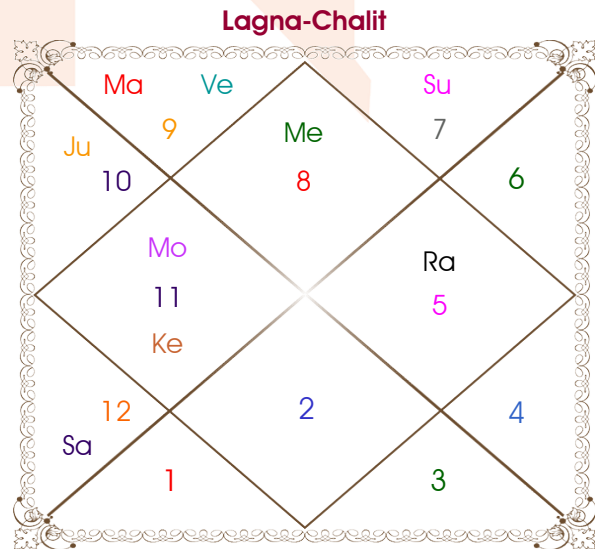

Vishal

Radhika

Model: Web-FreeMatching

Order No: 121853518

Male : _____ Sex _____ : Female
 13/03/1997 : _____ Date of Birth _____ : 09/11/1997
 Thursday : _____ Day _____ : Sunday
 Hour 10:40:00 : _____ Time of Birth _____ : 07:50:00 Hour
 Ghati 10:16:00 : _____ Time of Birth(Ghati) _____ : 02:56:53 Ghati
 India : _____ Country _____ : India
 Delhi : _____ City _____ : Ghaziabad
 28:39:00 North : _____ Latitude _____ : 28:40:00 North
 77:13:00 East : _____ Longitude _____ : 77:26:00 East
 82:30:00 East : _____ Zone _____ : 82:30:00 East
 Hour -00:21:08 : _____ Loc Time Corr _____ : -00:20:16 Hour
 Hour 00:00:00 : _____ War Time Corr _____ : 00:00:00 Hour
 06:33:36 : _____ Sunrise _____ : 06:38:24
 18:28:08 : _____ Sunset _____ : 17:29:41
 23:49:05 : _____ Lahiri Ayanamsa _____ : 23:49:32

Vimshottari Venus 2Y 3M 13D		Degree	Sign	Pln	Sign	Degree	Vimshottari Rahu 15Y 8M 3D	
Rahu		16:07:51	Tau	Asc	Sco	07:19:02	Jupiter	
26/06/2022		28:51:06	Aqu	Sun	Lib	22:53:36	14/07/2013	
26/06/2040		25:08:30	Ari	Mon	Aqu	08:23:15	14/07/2029	
Rahu	08/03/2025	04:32:56	Vir R	Mar	Sag	06:04:25	Jupiter	01/09/2015
Jupiter	02/08/2027	00:20:15	Pis	Mer	Sco	08:11:10	Saturn	14/03/2018
Saturn	08/06/2030	17:34:27	Cap	Jup	Cap	19:54:29	Mercury	19/06/2020
Mercury	25/12/2032	23:42:57	Aqu	Ven	Sag	09:53:20	Ketu	26/05/2021
Ketu	13/01/2034	14:13:36	Pis	Sat R	Pis	20:54:30	Venus	25/01/2024
Venus	13/01/2037	04:55:14	Vir	Rah	Leo	24:07:31	Sun	12/11/2024
Sun	07/12/2037	04:55:14	Pis	Ket	Aqu	24:07:31	Moon	14/03/2026
Moon	08/06/2039	13:23:16	Cap	Ura	Cap	11:11:24	Mars	18/02/2027
Mars	26/06/2040	05:28:39	Cap	Nep	Cap	03:37:18	Rahu	14/07/2029
		11:46:42	Sco R	Plu	Sco	10:55:19		