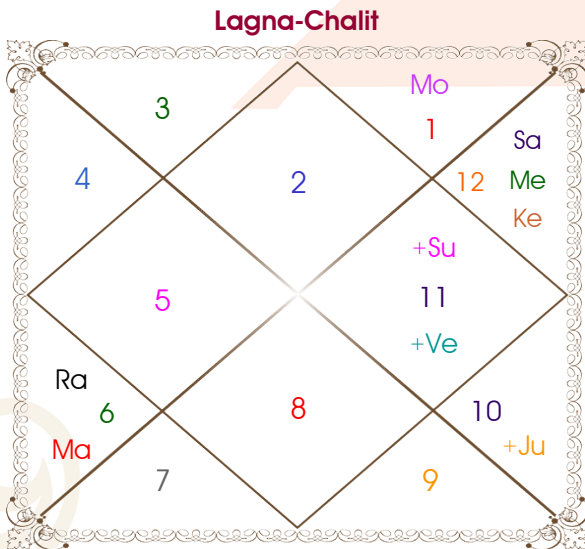

Vishal

Radhika

Model: Web-FreeMatching

Order No: 121853518

Male : _____ Sex _____ : Female
 13/03/1997 : _____ Date of Birth _____ : 09/11/1997
 Thursday : _____ Day _____ : Sunday
 Hour 10:40:00 : _____ Time of Birth _____ : 07:50:00 Hour
 Ghati 10:16:00 : _____ Time of Birth(Ghati) _____ : 02:56:53 Ghati
 India : _____ Country _____ : India
 Delhi : _____ City _____ : Ghaziabad
 28:39:00 North : _____ Latitude _____ : 28:40:00 North
 77:13:00 East : _____ Longitude _____ : 77:26:00 East
 82:30:00 East : _____ Zone _____ : 82:30:00 East
 Hour -00:21:08 : _____ Loc Time Corr _____ : -00:20:16 Hour
 Hour 00:00:00 : _____ War Time Corr _____ : 00:00:00 Hour
 06:33:36 : _____ Sunrise _____ : 06:38:24
 18:28:08 : _____ Sunset _____ : 17:29:41
 23:49:05 : _____ Lahiri Ayanamsa _____ : 23:49:32

Vimshottari Venus 2Y 3M 13D		Degree	Sign	Pln	Sign	Degree	Vimshottari Rahu 15Y 8M 3D	
Rahu		16:07:51	Tau	Asc	Sco	07:19:02	Jupiter	
26/06/2022		28:51:06	Aqu	Sun	Lib	22:53:36	14/07/2013	
26/06/2040		25:08:30	Ari	Mon	Aqu	08:23:15	14/07/2029	
Rahu	08/03/2025	04:32:56	Vir R	Mar	Sag	06:04:25	Jupiter	01/09/2015
Jupiter	02/08/2027	00:20:15	Pis	Mer	Sco	08:11:10	Saturn	14/03/2018
Saturn	08/06/2030	17:34:27	Cap	Jup	Cap	19:54:29	Mercury	19/06/2020
Mercury	25/12/2032	23:42:57	Aqu	Ven	Sag	09:53:20	Ketu	26/05/2021
Ketu	13/01/2034	14:13:36	Pis	Sat R	Pis	20:54:30	Venus	25/01/2024
Venus	13/01/2037	04:55:14	Vir	Rah	Leo	24:07:31	Sun	12/11/2024
Sun	07/12/2037	04:55:14	Pis	Ket	Aqu	24:07:31	Moon	14/03/2026
Moon	08/06/2039	13:23:16	Cap	Ura	Cap	11:11:24	Mars	18/02/2027
Mars	26/06/2040	05:28:39	Cap	Nep	Cap	03:37:18	Rahu	14/07/2029
		11:46:42	Sco R	Plu	Sco	10:55:19		