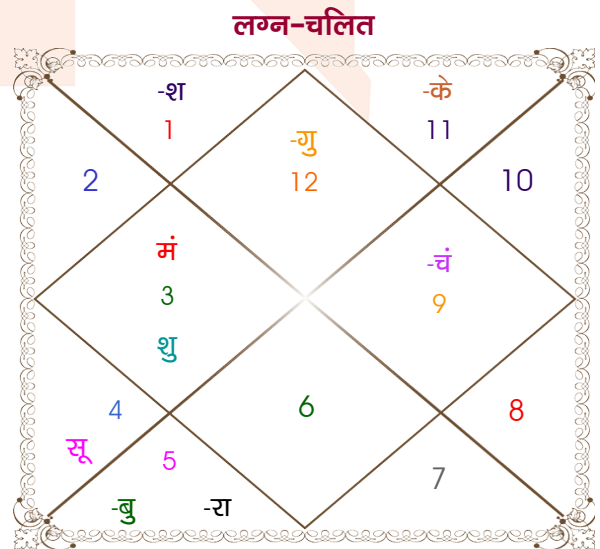

Mr.Shakra

Ms. Bhavna sharma

Model: Web-FreeMatching

Order No: 121853515

पुल्लिंग : _____ लिंग _____ : स्त्रीलिंग
 11/03/1991 : _____ जन्म तिथि _____ : 04/08/1998
 सोमवार : _____ दिन _____ : मंगलवार
 घंटे 16:42:00 : _____ जन्म समय _____ : 22:30:00 घंटे
 घटी 25:10:32 : _____ जन्म समय(घटी) _____ : 42:05:05 घटी
 India : _____ देश _____ : India
 Seoni : _____ स्थान _____ : Seoni
 31:14:00 उत्तर : _____ अक्षांश _____ : 31:14:00 उत्तर
 77:06:00 पूर्व : _____ रेखांश _____ : 77:06:00 पूर्व
 82:30:00 पूर्व : _____ मध्य रेखांश _____ : 82:30:00 पूर्व
 घंटे -00:21:36 : _____ स्थानिक संस्कार _____ : -00:21:36 घंटे
 घंटे 00:00:00 : _____ ग्रीष्म संस्कार _____ : 00:00:00 घंटे
 06:37:47 : _____ सूर्योदय _____ : 05:39:58
 18:26:17 : _____ सूर्यास्त _____ : 19:14:55
 23:44:18 : _____ चित्रपक्षीय अयनांश _____ : 23:50:07

अष्टकूट गुण सारिणी

कूट	वर	कन्या	अंक	प्राप्त	दोष	क्षेत्र
वर्ण	क्षत्रिय	क्षत्रिय	1	1.00	--	जातीय कर्म
वश्य	चतुष्पाद	मानव	2	1.00	--	स्वभाव
तारा	विपत	मित्र	3	1.50	--	भाग्य
योनि	नकुल	श्वान	4	2.00	--	यौन विचार
मैत्री	गुरु	गुरु	5	5.00	--	आपसी सम्बन्ध
गण	मनुष्य	राक्षस	6	0.00	हाँ	सामाजिकता
भकूट	धनु	धनु	7	7.00	--	जीवन शैली
नाड़ी	अन्त्य	आद्य	8	8.00	--	स्वास्थ्य/संतान
कुल :			36	25.50		