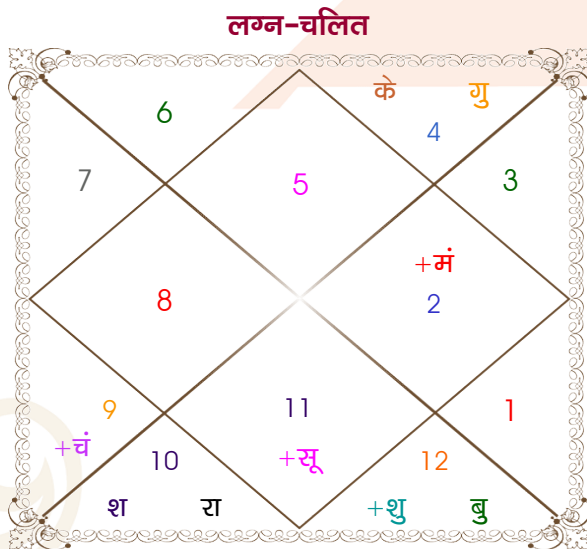

Mr.Shakra

Ms. Bhavna sharma

Model: Web-FreeMatching

Order No: 121853515

पुल्लिंग : _____ लिंग _____ : स्त्रीलिंग
 11/03/1991 : _____ जन्म तिथि _____ : 04/08/1998
 सोमवार : _____ दिन _____ : मंगलवार
 घंटे 16:42:00 : _____ जन्म समय _____ : 22:30:00 घंटे
 घटी 25:10:32 : _____ जन्म समय(घटी) _____ : 42:05:05 घटी
 India : _____ देश _____ : India
 Seoni : _____ स्थान _____ : Seoni
 31:14:00 उत्तर : _____ अक्षांश _____ : 31:14:00 उत्तर
 77:06:00 पूर्व : _____ रेखांश _____ : 77:06:00 पूर्व
 82:30:00 पूर्व : _____ मध्य रेखांश _____ : 82:30:00 पूर्व
 घंटे -00:21:36 : _____ स्थानिक संस्कार _____ : -00:21:36 घंटे
 घंटे 00:00:00 : _____ ग्रीष्म संस्कार _____ : 00:00:00 घंटे
 06:37:47 : _____ सूर्योदय _____ : 05:39:58
 18:26:17 : _____ सूर्यास्त _____ : 19:14:55
 23:44:18 : _____ चित्रपक्षीय अयनांश _____ : 23:50:07

अष्टकूट गुण सारिणी

कूट	वर	कन्या	अंक	प्राप्त	दोष	क्षेत्र
वर्ण	क्षत्रिय	क्षत्रिय	1	1.00	--	जातीय कर्म
वश्य	चतुष्पाद	मानव	2	1.00	--	स्वभाव
तारा	विपत	मित्र	3	1.50	--	भाग्य
योनि	नकुल	श्वान	4	2.00	--	यौन विचार
मैत्री	गुरु	गुरु	5	5.00	--	आपसी सम्बन्ध
गण	मनुष्य	राक्षस	6	0.00	हाँ	सामाजिकता
भकूट	धनु	धनु	7	7.00	--	जीवन शैली
नाड़ी	अन्त्य	आद्य	8	8.00	--	स्वास्थ्य/संतान
कुल :			36	25.50		