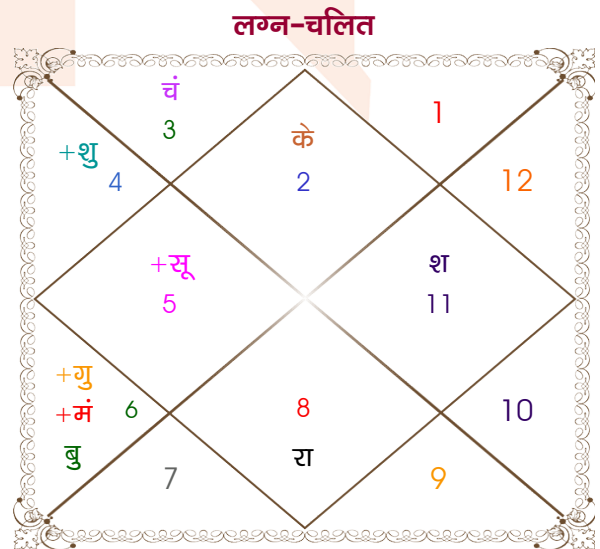

Mr. Shashank

Anuradha

Model: Web-FreeMatching

Order No: 121853510

पुल्लिंग : _____ लिंग _____ : स्त्रीलिंग
 30/04/1989 : _____ जन्म तिथि _____ : 10/09/1993
 रविवार : _____ दिन _____ : शुक्रवार
 घंटे 13:44:00 : _____ जन्म समय _____ : 22:05:00 घंटे
 घटी 20:05:51 : _____ जन्म समय(घटी) _____ : 40:03:37 घटी
 India : _____ देश _____ : India
 Delhi : _____ स्थान _____ : Delhi
 28:39:00 उत्तर : _____ अक्षांश _____ : 28:39:00 उत्तर
 77:13:00 पूर्व : _____ रेखांश _____ : 77:13:00 पूर्व
 82:30:00 पूर्व : _____ मध्य रेखांश _____ : 82:30:00 पूर्व
 घंटे -00:21:08 : _____ स्थानिक संस्कार _____ : -00:21:08 घंटे
 घंटे 00:00:00 : _____ ग्रीष्म संस्कार _____ : 00:00:00 घंटे
 05:41:39 : _____ सूर्योदय _____ : 06:03:33
 18:55:34 : _____ सूर्यास्त _____ : 18:32:14
 23:42:36 : _____ चित्रपक्षीय अयनांश _____ : 23:46:25

विंशोत्तरी मंगल 0वर्ष 9मा 3दि शनि		अंश	राशि	ग्रह	राशि	अंश	विंशोत्तरी राहु 11वर्ष 11मा 27दि शनि
		09:06:09	सिंह	लग्न	वृष	05:36:06	
		16:15:04	मेष	सूर्य	सिंह	24:12:00	
		05:13:20	कुंभ	चंद्र	मिथु	11:07:01	
		07:00:04	मिथु	मंगल	कन्या	25:17:57	
		06:49:58	वृष	बुध	कन्या	04:53:39	
शनि	04/02/2027	15:41:51	वृष	गुरु	कन्या	23:16:38	शनि
बुध	14/10/2029	22:49:43	मेष	शुक्र	कर्क	23:00:36	बुध
केतु	23/11/2030	20:10:25	धनु व	शनि व	कुंभ	01:36:28	केतु
शुक्र	23/01/2034	08:42:23	कुंभ	राहु व	वृश्चि	12:49:52	शुक्र
सूर्य	05/01/2035	08:42:23	सिंह	केतु व	वृष	12:49:52	सूर्य
चन्द्र	05/08/2036	11:26:25	धनु व	हर्ष व	धनु	24:34:19	चन्द्र
मंगल	14/09/2037	18:36:09	धनु व	नेप व	धनु	24:42:19	मंगल
राहु	21/07/2040	20:12:04	तुला व	प्लूटो	तुला	29:22:10	राहु
गुरु	01/02/2043						गुरु

अष्टकूट गुण सारिणी

कूट	वर	कन्या	अंक	प्राप्त	दोष	क्षेत्र
वर्ण	शूद्र	शूद्र	1	1.00	--	जातीय कर्म
वश्य	मानव	मानव	2	2.00	--	स्वभाव
तारा	अतिमित्र	सम्पत	3	3.00	--	भाग्य
योनि	सिंह	श्वान	4	1.00	--	यौन विचार
मैत्री	शनि	बुध	5	4.00	--	आपसी सम्बन्ध
गण	राक्षस	मनुष्य	6	0.00	हाँ	सामाजिकता
भकूट	कुम्भ	मिथुन	7	0.00	हाँ	जीवन शैली
नाड़ी	मध्य	आद्य	8	8.00	--	स्वास्थ्य/संतान
कुल :			36	19.00		