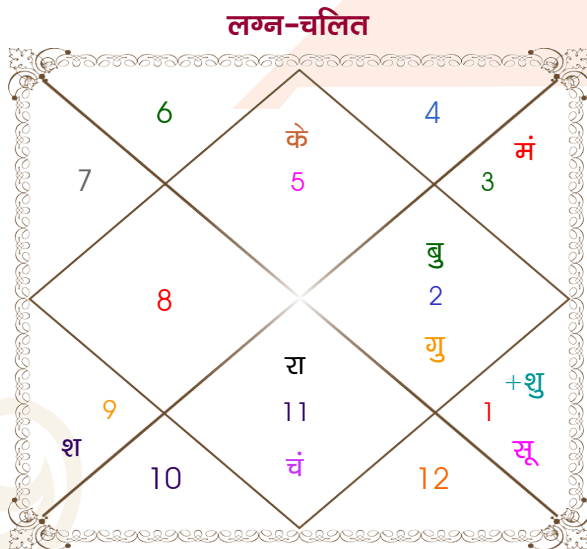

Mr. Shashank

Anuradha

Model: Web-FreeMatching

Order No: 121853510

पुल्लिंग : _____ लिंग _____ : स्त्रीलिंग
 30/04/1989 : _____ जन्म तिथि _____ : 10/09/1993
 रविवार : _____ दिन _____ : शुक्रवार
 घंटे 13:44:00 : _____ जन्म समय _____ : 22:05:00 घंटे
 घटी 20:05:51 : _____ जन्म समय(घटी) _____ : 40:03:37 घटी
 India : _____ देश _____ : India
 Delhi : _____ स्थान _____ : Delhi
 28:39:00 उत्तर : _____ अक्षांश _____ : 28:39:00 उत्तर
 77:13:00 पूर्व : _____ रेखांश _____ : 77:13:00 पूर्व
 82:30:00 पूर्व : _____ मध्य रेखांश _____ : 82:30:00 पूर्व
 घंटे -00:21:08 : _____ स्थानिक संस्कार _____ : -00:21:08 घंटे
 घंटे 00:00:00 : _____ ग्रीष्म संस्कार _____ : 00:00:00 घंटे
 05:41:39 : _____ सूर्योदय _____ : 06:03:33
 18:55:34 : _____ सूर्यास्त _____ : 18:32:14
 23:42:36 : _____ चित्रपक्षीय अयनांश _____ : 23:46:25

विंशोत्तरी मंगल 0वर्ष 9मा 3दि शनि		अंश	राशि	ग्रह	राशि	अंश	विंशोत्तरी राहु 11वर्ष 11मा 27दि शनि
		09:06:09	सिंह	लग्न	वृष	05:36:06	
		16:15:04	मेष	सूर्य	सिंह	24:12:00	
		05:13:20	कुंभ	चंद्र	मिथु	11:07:01	
		07:00:04	मिथु	मंगल	कन्या	25:17:57	
		06:49:58	वृष	बुध	कन्या	04:53:39	
शनि	04/02/2027	15:41:51	वृष	गुरु	कन्या	23:16:38	शनि
बुध	14/10/2029	22:49:43	मेष	शुक्र	कर्क	23:00:36	बुध
केतु	23/11/2030	20:10:25	धनु व	शनि व	कुंभ	01:36:28	केतु
शुक्र	23/01/2034	08:42:23	कुंभ	राहु व	वृश्चि	12:49:52	शुक्र
सूर्य	05/01/2035	08:42:23	सिंह	केतु व	वृष	12:49:52	सूर्य
चन्द्र	05/08/2036	11:26:25	धनु व	हर्ष व	धनु	24:34:19	चन्द्र
मंगल	14/09/2037	18:36:09	धनु व	नेप व	धनु	24:42:19	मंगल
राहु	21/07/2040	20:12:04	तुला व	प्लूटो	तुला	29:22:10	राहु
गुरु	01/02/2043						गुरु

अष्टकूट गुण सारिणी

कूट	वर	कन्या	अंक	प्राप्त	दोष	क्षेत्र
वर्ण	शूद्र	शूद्र	1	1.00	--	जातीय कर्म
वश्य	मानव	मानव	2	2.00	--	स्वभाव
तारा	अतिमित्र	सम्पत	3	3.00	--	भाग्य
योनि	सिंह	श्वान	4	1.00	--	यौन विचार
मैत्री	शनि	बुध	5	4.00	--	आपसी सम्बन्ध
गण	राक्षस	मनुष्य	6	0.00	हाँ	सामाजिकता
भकूट	कुम्भ	मिथुन	7	0.00	हाँ	जीवन शैली
नाड़ी	मध्य	आद्य	8	8.00	--	स्वास्थ्य/संतान
कुल :			36	19.00		