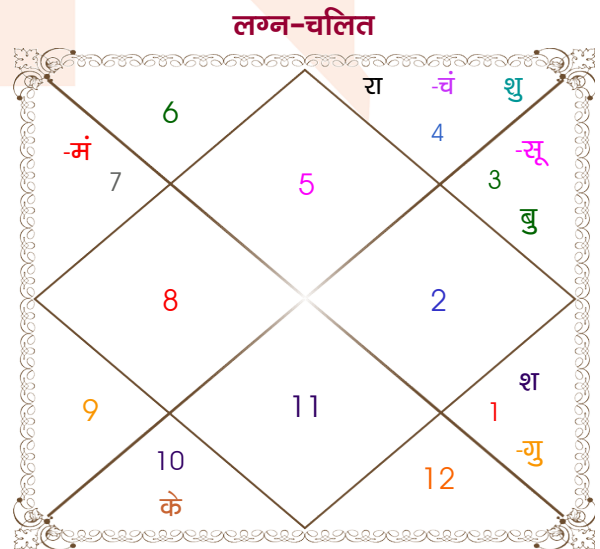

Kanhaiya Sharma

Sakshi

Model: Web-FreeMatching

Order No: 121853404

पुल्लिंग : \_\_\_\_\_ लिंग \_\_\_\_\_ : स्त्रीलिंग  
 21/06/1999 : \_\_\_\_\_ जन्म तिथि \_\_\_\_\_ : 16/06/1999  
 सोमवार : \_\_\_\_\_ दिन \_\_\_\_\_ : बुधवार  
 घंटे 17:57:00 : \_\_\_\_\_ जन्म समय \_\_\_\_\_ : 12:10:00 घंटे  
 घटी 31:28:03 : \_\_\_\_\_ जन्म समय(घटी) \_\_\_\_\_ : 17:02:28 घटी  
 India : \_\_\_\_\_ देश \_\_\_\_\_ : India  
 Bulandshahr : \_\_\_\_\_ स्थान \_\_\_\_\_ : Noida  
 28:30:00 उत्तर : \_\_\_\_\_ अक्षांश \_\_\_\_\_ : 28:40:00 उत्तर  
 77:49:00 पूर्व : \_\_\_\_\_ रेखांश \_\_\_\_\_ : 77:26:00 पूर्व  
 82:30:00 पूर्व : \_\_\_\_\_ मध्य रेखांश \_\_\_\_\_ : 82:30:00 पूर्व  
 घंटे -00:18:44 : \_\_\_\_\_ स्थानिक संस्कार \_\_\_\_\_ : -00:20:16 घंटे  
 घंटे 00:00:00 : \_\_\_\_\_ ग्रीष्म संस्कार \_\_\_\_\_ : 00:00:00 घंटे  
 05:21:46 : \_\_\_\_\_ सूर्योदय \_\_\_\_\_ : 05:22:09  
 19:18:57 : \_\_\_\_\_ सूर्यास्त \_\_\_\_\_ : 19:19:33  
 23:50:46 : \_\_\_\_\_ चित्रपक्षीय अयनांश \_\_\_\_\_ : 23:50:46

विंशोत्तरी चन्द्र 6वर्ष 7मा 4दि राहु		अंश	राशि	ग्रह	राशि	अंश	विंशोत्तरी शनि 16वर्ष 2मा 17दि बुध
		18:35:37	वृश्चि	लग्न	सिंह	28:41:34	
		05:51:39	मिथु	सूर्य	मिथु	00:51:25	
		14:32:27	कन्या	चंद्र	कर्क	05:17:15	
		02:26:54	तुला	मंगल	तुला	01:30:54	
राहु	07/10/2015	29:58:29	मिथु	बुध	मिथु	22:24:40	बुध
गुरु	01/03/2018	05:00:56	मेष	गुरु	मेष	04:05:26	केतु
शनि	05/01/2021	20:49:18	कर्क	शुक्र	कर्क	16:07:28	शुक्र
बुध	26/07/2023	19:27:30	मेष	शनि	मेष	18:54:53	सूर्य
केतु	12/08/2024	20:08:22	कर्क व	राहु व	कर्क	20:06:36	चन्द्र
शुक्र	13/08/2027	20:08:22	मक व	केतु व	मक	20:06:36	मंगल
सूर्य	07/07/2028	22:34:53	मक व	हर्ष व	मक	22:41:37	राहु
चन्द्र	06/01/2030	10:00:15	मक व	नेप व	मक	10:06:37	गुरु
मंगल	24/01/2031	14:42:59	वृश्चि व	प्लूटो व	वृश्चि	14:50:59	शनि
							02/09/2032