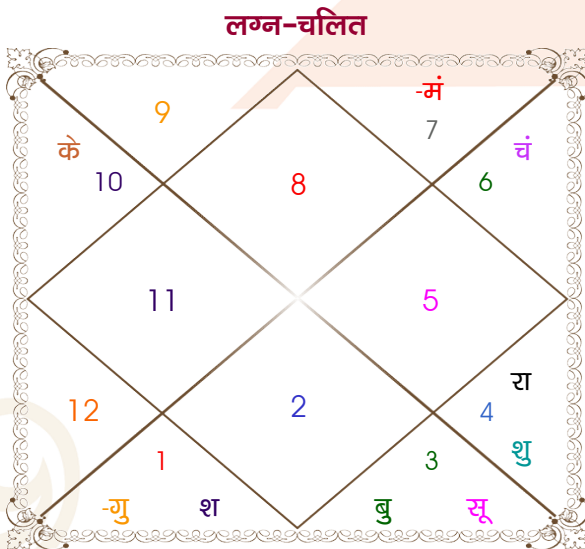

Kanhaiya Sharma

Sakshi

Model: Web-FreeMatching

Order No: 121853404

पुल्लिंग : \_\_\_\_\_ लिंग \_\_\_\_\_ : स्त्रीलिंग  
 21/06/1999 : \_\_\_\_\_ जन्म तिथि \_\_\_\_\_ : 16/06/1999  
 सोमवार : \_\_\_\_\_ दिन \_\_\_\_\_ : बुधवार  
 घंटे 17:57:00 : \_\_\_\_\_ जन्म समय \_\_\_\_\_ : 12:10:00 घंटे  
 घटी 31:28:03 : \_\_\_\_\_ जन्म समय(घटी) \_\_\_\_\_ : 17:02:28 घटी  
 India : \_\_\_\_\_ देश \_\_\_\_\_ : India  
 Bulandshahr : \_\_\_\_\_ स्थान \_\_\_\_\_ : Noida  
 28:30:00 उत्तर : \_\_\_\_\_ अक्षांश \_\_\_\_\_ : 28:40:00 उत्तर  
 77:49:00 पूर्व : \_\_\_\_\_ रेखांश \_\_\_\_\_ : 77:26:00 पूर्व  
 82:30:00 पूर्व : \_\_\_\_\_ मध्य रेखांश \_\_\_\_\_ : 82:30:00 पूर्व  
 घंटे -00:18:44 : \_\_\_\_\_ स्थानिक संस्कार \_\_\_\_\_ : -00:20:16 घंटे  
 घंटे 00:00:00 : \_\_\_\_\_ ग्रीष्म संस्कार \_\_\_\_\_ : 00:00:00 घंटे  
 05:21:46 : \_\_\_\_\_ सूर्योदय \_\_\_\_\_ : 05:22:09  
 19:18:57 : \_\_\_\_\_ सूर्यास्त \_\_\_\_\_ : 19:19:33  
 23:50:46 : \_\_\_\_\_ चित्रपक्षीय अयनांश \_\_\_\_\_ : 23:50:46

विंशोत्तरी चन्द्र 6वर्ष 7मा 4दि राहु		अंश	राशि	ग्रह	राशि	अंश	विंशोत्तरी शनि 16वर्ष 2मा 17दि बुध
		18:35:37	वृश्चि	लग्न	सिंह	28:41:34	
		05:51:39	मिथु	सूर्य	मिथु	00:51:25	
		14:32:27	कन्या	चंद्र	कर्क	05:17:15	
		02:26:54	तुला	मंगल	तुला	01:30:54	
राहु	07/10/2015	29:58:29	मिथु	बुध	मिथु	22:24:40	बुध
गुरु	01/03/2018	05:00:56	मेष	गुरु	मेष	04:05:26	केतु
शनि	05/01/2021	20:49:18	कर्क	शुक्र	कर्क	16:07:28	शुक्र
बुध	26/07/2023	19:27:30	मेष	शनि	मेष	18:54:53	सूर्य
केतु	12/08/2024	20:08:22	कर्क व	राहु व	कर्क	20:06:36	चन्द्र
शुक्र	13/08/2027	20:08:22	मक व	केतु व	मक	20:06:36	मंगल
सूर्य	07/07/2028	22:34:53	मक व	हर्ष व	मक	22:41:37	राहु
चन्द्र	06/01/2030	10:00:15	मक व	नेप व	मक	10:06:37	गुरु
मंगल	24/01/2031	14:42:59	वृश्चि व	प्लूटो व	वृश्चि	14:50:59	शनि
							02/09/2032