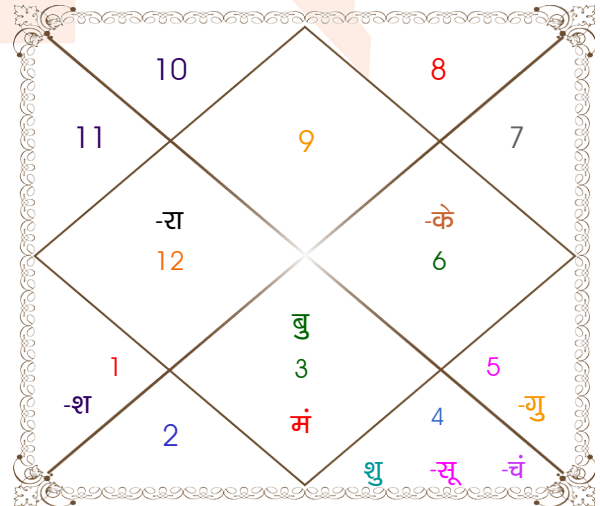

पुल्लिंग : _____ लिंग _____ : स्त्रीलिंग
25/11/1960 : _____ जन्म तिथि _____ : 25/07/1968
शुक्रवार : _____ दिन _____ : गुरुवार
घंटे 23:45:00 : _____ जन्म समय _____ : 18:30:00 घंटे
घटी 42:36:12 : _____ जन्म समय(घटी) _____ : 32:28:59 घटी
India : _____ देश _____ : India
Bareilly : _____ स्थान _____ : Muzaffarnagar
28:20:00 उत्तर : _____ अक्षांश _____ : 29:28:00 उत्तर
79:24:00 पूर्व : _____ रेखांश _____ : 77:42:00 पूर्व
82:30:00 पूर्व : _____ मध्य रेखांश _____ : 82:30:00 पूर्व
घंटे -00:12:24 : _____ स्थानिक संस्कार _____ : -00:19:12 घंटे
घंटे 00:00:00 : _____ ग्रीष्म संस्कार _____ : 00:00:00 घंटे
06:42:31 : _____ सूर्योदय _____ : 05:34:59
17:16:12 : _____ सूर्यास्त _____ : 19:15:58
23:18:33 : _____ चित्रपक्षीय अयनांश _____ : 23:25:02

विंशोत्तरी
राहु 11वर्ष 4मा 27दि
केतु
24/04/2024
25/04/2031

केतु	20/09/2024
शुक्र	20/11/2025
सूर्य	28/03/2026
चन्द्र	27/10/2026
मंगल	25/03/2027
राहु	12/04/2028
गुरु	18/03/2029
शनि	27/04/2030
बुध	25/04/2031

अंश	राशि	ग्रह	राशि	अंश
08:27:03	सिंह	लग्न	धनु	27:49:16
10:11:12	वृश्चि	सूर्य	कर्क	09:12:20
11:32:55	कुंभ	चंद्र	कर्क	09:46:36
25:09:57	मिथु व	मंगल	मिथु	29:19:14
20:30:46	तुला	बुध	मिथु	25:13:34
12:37:33	धनु	गुरु	सिंह	13:25:54
19:14:06	धनु	शुक्र	कर्क	18:53:30
22:18:06	धनु	शनि	मेष	01:59:58
18:27:42	सिंह	राहु व	मीन	18:42:24
18:27:42	कुंभ	केतु व	कन्या	18:42:24
02:28:59	सिंह	हर्ष	कन्या	02:52:24
16:27:36	तुला	नेप व	वृश्चि	00:22:19
14:46:09	सिंह	प्लूटो	सिंह	27:31:45

विंशोत्तरी
शनि 9वर्ष 9मा 24दि
सूर्य
20/05/2022
20/05/2028

सूर्य	07/09/2022
चन्द्र	09/03/2023
मंगल	14/07/2023
राहु	07/06/2024
गुरु	26/03/2025
शनि	08/03/2026
बुध	13/01/2027
केतु	21/05/2027
शुक्र	20/05/2028

लग्न-चलित

लग्न-चलित