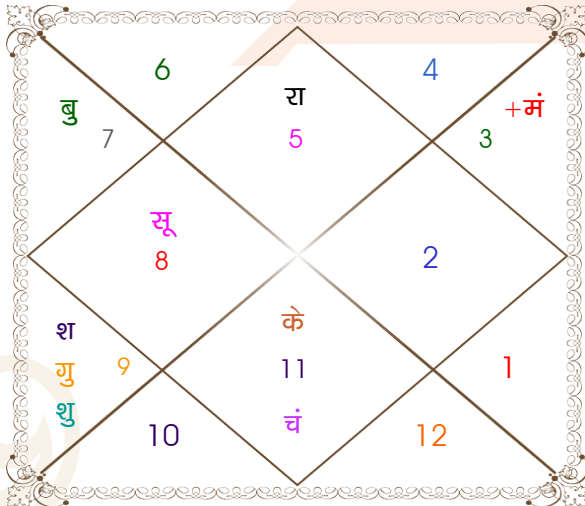

विंशोत्तरी
राहु 11वर्ष 4मा 27दि
केतु
24/04/2024
25/04/2031

केतु	20/09/2024
शुक्र	20/11/2025
सूर्य	28/03/2026
चन्द्र	27/10/2026
मंगल	25/03/2027
राहु	12/04/2028
गुरु	18/03/2029
शनि	27/04/2030
बुध	25/04/2031

अंश	राशि	ग्रह	राशि	अंश
08:27:03	सिंह	लग्न	धनु	27:49:16
10:11:12	वृश्चि	सूर्य	कर्क	09:12:20
11:32:55	कुंभ	चंद्र	कर्क	09:46:36
25:09:57	मिथु व	मंगल	मिथु	29:19:14
20:30:46	तुला	बुध	मिथु	25:13:34
12:37:33	धनु	गुरु	सिंह	13:25:54
19:14:06	धनु	शुक्र	कर्क	18:53:30
22:18:06	धनु	शनि	मेष	01:59:58
18:27:42	सिंह	राहु व	मीन	18:42:24
18:27:42	कुंभ	केतु व	कन्या	18:42:24
02:28:59	सिंह	हर्ष	कन्या	02:52:24
16:27:36	तुला	नेप व	वृश्चि	00:22:19
14:46:09	सिंह	प्लूटो	सिंह	27:31:45

विंशोत्तरी
शनि 9वर्ष 9मा 24दि
सूर्य
20/05/2022
20/05/2028

सूर्य	07/09/2022
चन्द्र	09/03/2023
मंगल	14/07/2023
राहु	07/06/2024
गुरु	26/03/2025
शनि	08/03/2026
बुध	13/01/2027
केतु	21/05/2027
शुक्र	20/05/2028

लग्न-चलित