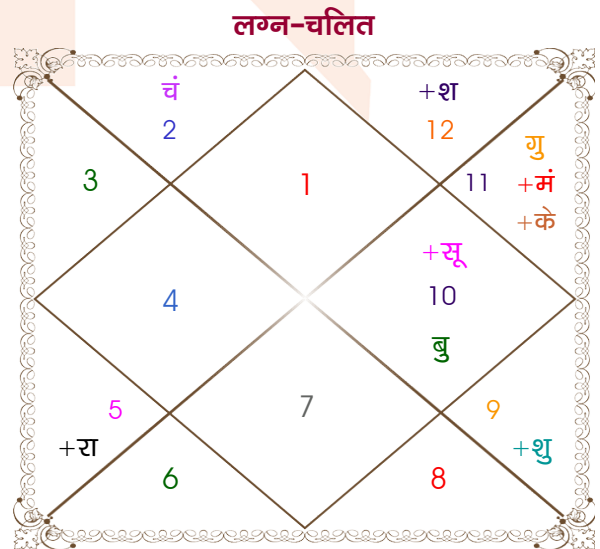

Mr. Abhishek Giri

Ms. Payal Goshawami

Model: Web-FreeMatching

Order No: 121850504

पुल्लिंग : _____ लिंग _____ : स्त्रीलिंग
 05/02/1996 : _____ जन्म तिथि _____ : 05/02/1998
 सोमवार : _____ दिन _____ : गुरुवार
 घंटे 22:45:00 : _____ जन्म समय _____ : 10:00:00 घंटे
 घटी 40:38:52 : _____ जन्म समय(घटी) _____ : 08:47:04 घटी
 India : _____ देश _____ : India
 Samastipur : _____ स्थान _____ : Kolkata
 25:52:00 उत्तर : _____ अक्षांश _____ : 22:34:00 उत्तर
 85:47:00 पूर्व : _____ रेखांश _____ : 88:21:00 पूर्व
 82:30:00 पूर्व : _____ मध्य रेखांश _____ : 82:30:00 पूर्व
 घंटे 00:13:08 : _____ स्थानिक संस्कार _____ : 00:23:24 घंटे
 घंटे 00:00:00 : _____ ग्रीष्म संस्कार _____ : 00:00:00 घंटे
 06:29:27 : _____ सूर्योदय _____ : 06:14:25
 17:32:28 : _____ सूर्यास्त _____ : 17:27:00
 23:48:17 : _____ चित्रपक्षीय अयनांश _____ : 23:49:45

विंशोत्तरी केतु 4वर्ष 10मा 5दि सूर्य		अंश	राशि	ग्रह	राशि	अंश	विंशोत्तरी सूर्य 0वर्ष 10मा 12दि राहु
	11/12/2020	02:46:00	तुला	लग्न	मेष	03:32:40	19/12/2015
	11/12/2026	22:22:59	मक	सूर्य	मक	22:20:05	19/12/2033
सूर्य	30/03/2021	04:06:03	सिंह	चंद्र	वृष	08:04:14	राहु
चन्द्र	29/09/2021	28:27:54	मक	मंगल	कुंभ	14:40:38	31/08/2018
मंगल	04/02/2022	27:30:50	धनु	बुध	मक	10:12:54	गुरु
राहु	30/12/2022	13:25:16	धनु	गुरु	कुंभ	06:20:42	24/01/2021
गुरु	18/10/2023	02:10:27	मीन	शुक्र	धनु	24:38:53	शनि
शनि	29/09/2024	28:47:28	कुंभ	शनि	मीन	21:57:00	01/12/2023
बुध	05/08/2025	25:13:39	कन्या व	राहु	सिंह	16:58:25	19/06/2026
केतु	11/12/2025	25:13:39	मीन व	केतु	कुंभ	16:58:25	08/07/2027
शुक्र	11/12/2026	07:37:29	मक	हर्ष	मक	15:18:15	08/07/2030
		02:12:45	मक	नेप	मक	06:26:03	सूर्य
		09:03:44	वृश्चि	प्लूटो	वृश्चि	13:54:01	30/11/2032
							मंगल
							19/12/2033