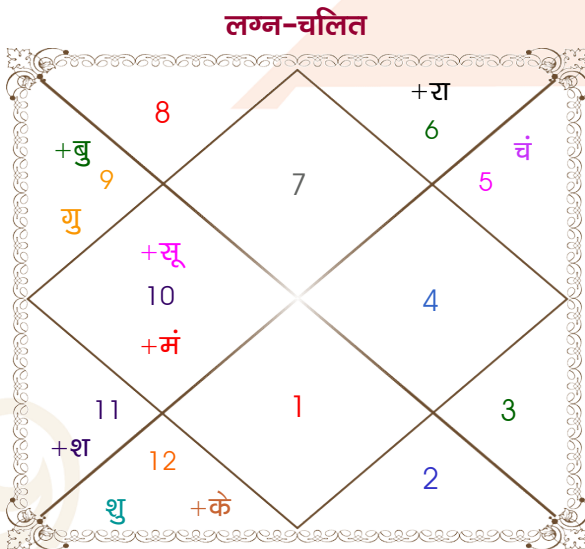

Mr. Abhishek Giri

Ms. Payal Goshawami

Model: Web-FreeMatching

Order No: 121850504

पुल्लिंग : _____ लिंग _____ : स्त्रीलिंग
 05/02/1996 : _____ जन्म तिथि _____ : 05/02/1998
 सोमवार : _____ दिन _____ : गुरुवार
 घंटे 22:45:00 : _____ जन्म समय _____ : 10:00:00 घंटे
 घटी 40:38:52 : _____ जन्म समय(घटी) _____ : 08:47:04 घटी
 India : _____ देश _____ : India
 Samastipur : _____ स्थान _____ : Kolkata
 25:52:00 उत्तर : _____ अक्षांश _____ : 22:34:00 उत्तर
 85:47:00 पूर्व : _____ रेखांश _____ : 88:21:00 पूर्व
 82:30:00 पूर्व : _____ मध्य रेखांश _____ : 82:30:00 पूर्व
 घंटे 00:13:08 : _____ स्थानिक संस्कार _____ : 00:23:24 घंटे
 घंटे 00:00:00 : _____ ग्रीष्म संस्कार _____ : 00:00:00 घंटे
 06:29:27 : _____ सूर्योदय _____ : 06:14:25
 17:32:28 : _____ सूर्यास्त _____ : 17:27:00
 23:48:17 : _____ चित्रपक्षीय अयनांश _____ : 23:49:45

विंशोत्तरी केतु 4वर्ष 10मा 5दि सूर्य		अंश	राशि	ग्रह	राशि	अंश	विंशोत्तरी सूर्य 0वर्ष 10मा 12दि राहु
	11/12/2020	02:46:00	तुला	लग्न	मेष	03:32:40	19/12/2015
	11/12/2026	22:22:59	मक	सूर्य	मक	22:20:05	19/12/2033
सूर्य	30/03/2021	04:06:03	सिंह	चंद्र	वृष	08:04:14	राहु
चन्द्र	29/09/2021	28:27:54	मक	मंगल	कुंभ	14:40:38	31/08/2018
मंगल	04/02/2022	27:30:50	धनु	बुध	मक	10:12:54	गुरु
राहु	30/12/2022	13:25:16	धनु	गुरु	कुंभ	06:20:42	24/01/2021
गुरु	18/10/2023	02:10:27	मीन	शुक्र	धनु	24:38:53	शनि
शनि	29/09/2024	28:47:28	कुंभ	शनि	मीन	21:57:00	01/12/2023
बुध	05/08/2025	25:13:39	कन्या व	राहु	सिंह	16:58:25	19/06/2026
केतु	11/12/2025	25:13:39	मीन व	केतु	कुंभ	16:58:25	08/07/2027
शुक्र	11/12/2026	07:37:29	मक	हर्ष	मक	15:18:15	08/07/2030
		02:12:45	मक	नेप	मक	06:26:03	सूर्य
		09:03:44	वृश्चि	प्लूटो	वृश्चि	13:54:01	30/11/2032
							मंगल
							19/12/2033