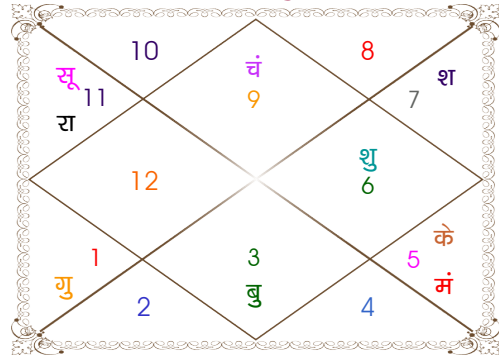

व - वकी स - स्थिर
अ - अस्त पू - पूर्ण अस्त
राहु : स्पष्ट

चित्रपक्षीय अयनांश : 24:13:33

लग्न-चलित

चन्द्र कुंडली

नवमांश कुंडली

विंशोत्तरी दशा

भोग्य दशा काल : सूर्य 5 वर्ष 6 मास 11 दिन

सूर्य 6 वर्ष	चंद्र 10 वर्ष	मंगल 7 वर्ष	राहु 18 वर्ष	गुरु 16 वर्ष
10/04/2026	21/10/2031	21/10/2041	20/10/2048	21/10/2066
21/10/2031	21/10/2041	20/10/2048	21/10/2066	21/10/2082
10/04/2026	चंद्र 20/08/2032	मंगल 19/03/2042	राहु 03/07/2051	गुरु 08/12/2068
चंद्र 09/08/2026	मंगल 21/03/2033	राहु 06/04/2043	गुरु 26/11/2053	शनि 21/06/2071
मंगल 15/12/2026	राहु 20/09/2034	गुरु 12/03/2044	शनि 02/10/2056	बुध 26/09/2073
राहु 08/11/2027	गुरु 20/01/2036	शनि 21/04/2045	बुध 21/04/2059	केतु 02/09/2074
गुरु 26/08/2028	शनि 21/08/2037	बुध 18/04/2046	केतु 09/05/2060	शुक्र 03/05/2077
शनि 08/08/2029	बुध 20/01/2039	केतु 14/09/2046	शुक्र 10/05/2063	सूर्य 19/02/2078
बुध 15/06/2030	केतु 21/08/2039	शुक्र 14/11/2047	सूर्य 02/04/2064	चंद्र 21/06/2079
केतु 21/10/2030	शुक्र 21/04/2041	सूर्य 21/03/2048	चंद्र 02/10/2065	मंगल 27/05/2080
शुक्र 21/10/2031	सूर्य 21/10/2041	चंद्र 20/10/2048	मंगल 21/10/2066	राहु 21/10/2082

- ❖ उपरोक्त दशा चंद्रमा के अंशो के आधार पर दी गई है। भयात भभोग के आधार पर दशा का भोग्यकाल सूर्य 5 वर्ष 6 मा 9 दि होता है।
- ❖ उपरोक्त तिथियां दशा के समाप्त होने का समय दर्शाती हैं। विंशोत्तरी दशा पूरे 120 वर्ष की बिना आयुनिर्णय के दी गई हैं।