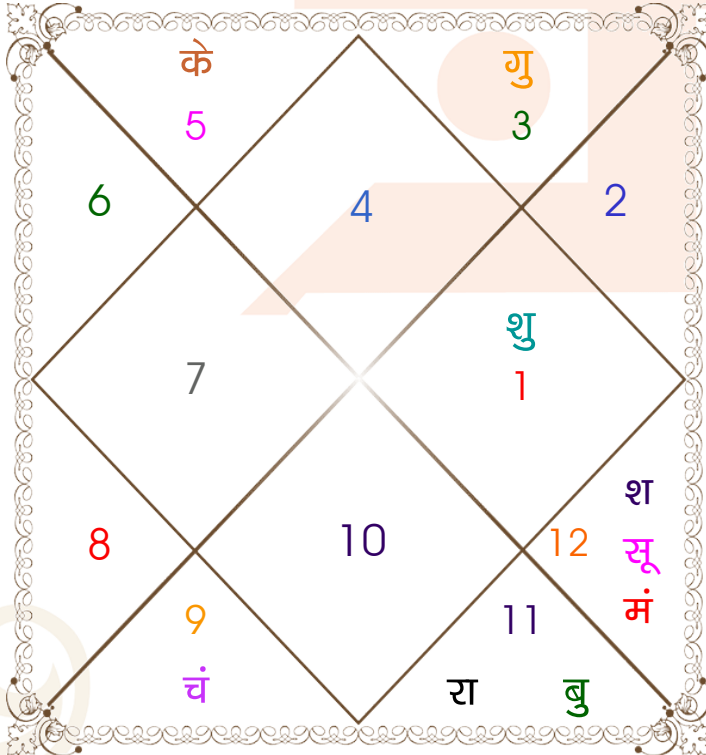

ग्रह स्पष्ट तथा उनकी स्थिति

ग्रह	व	अ	राशि	अंश	गति	नक्षत्र	पद	नं.	रा	न	अं.	स्थिति
लग्न			कर्क	19:34:35	309:07:48	आश्लेषा	1	9	चंद्र	बुध	शुक्र	---
सूर्य			मीन	26:14:21	00:58:55	रेवती	3	27	गुरु	बुध	गुरु	मित्र राशि
चंद्र			धनु	27:42:38	12:06:35	उत्तराषाढा	1	21	गुरु	सूर्य	चंद्र	सम राशि
मंगल	अ		मीन	06:10:40	00:46:43	उ०भाद्रपद	1	26	गुरु	शनि	बुध	मित्र राशि
बुध			कुंभ	29:23:07	01:14:58	पू०भाद्रपद	3	25	शनि	गुरु	सूर्य	सम राशि
गुरु			मिथु	22:17:08	00:05:28	पुनर्वसु	1	7	बुध	गुरु	शनि	शत्रु राशि
शुक्र			मेष	18:52:55	01:13:32	भरणी	2	2	मंगल	शुक्र	राहु	सम राशि
शनि	अ		मीन	12:28:33	00:07:21	उ०भाद्रपद	3	26	गुरु	शनि	मंगल	सम राशि
राहु			कुंभ	13:49:46	00:00:09	शतभिषा	3	24	शनि	राहु	बुध	मित्र राशि
केतु			सिंह	13:49:46	00:00:09	पू०फाल्गुनी	1	11	सूर्य	शुक्र	शुक्र	शत्रु राशि
हर्ष			वृष	04:57:50	00:02:54	कृतिका	3	3	शुक्र	सूर्य	शनि	---
नेप			मीन	08:19:27	00:02:11	उ०भाद्रपद	2	26	गुरु	शनि	शुक्र	---
प्लूटो			मक	11:07:23	00:00:44	श्रवण	1	22	शनि	चंद्र	मंगल	---
दशम भाव			मेष	15:18:44	--	भरणी	--	2	मंगल	शुक्र	शुक्र	--

व - वकी स - स्थिर
अ - अस्त पू - पूर्ण अस्त
राहु : स्पष्ट

चित्रपक्षीय अयनांश : 24:13:33

लग्न-चलित