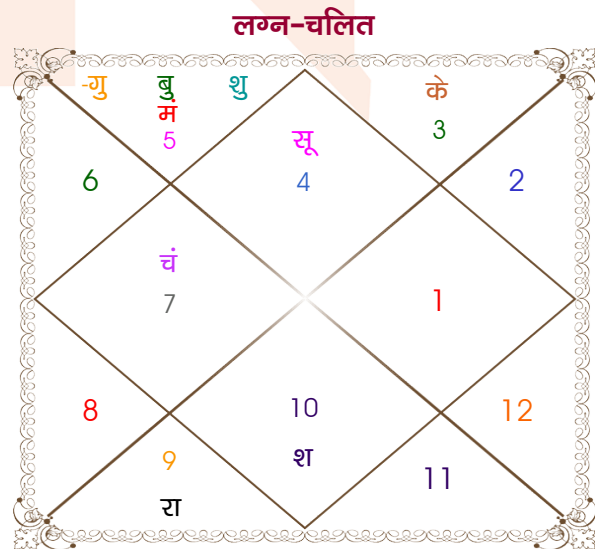

Kulshrestha

Sapana

Model: Web-FreeMatching

Order No: 121850205

पुल्लिंग : \_\_\_\_\_ लिंग \_\_\_\_\_ : स्त्रीलिंग  
 09/03/1976 : \_\_\_\_\_ जन्म तिथि \_\_\_\_\_ : 15-16/08/1991  
 मंगलवार : \_\_\_\_\_ दिन \_\_\_\_\_ : गुरु-शुक्रवार  
 घंटे 22:10:00 : \_\_\_\_\_ जन्म समय \_\_\_\_\_ : 05:00:00 घंटे  
 घटी 38:49:56 : \_\_\_\_\_ जन्म समय(घटी) \_\_\_\_\_ : 57:46:50 घटी  
 India : \_\_\_\_\_ देश \_\_\_\_\_ : India  
 Hindaun : \_\_\_\_\_ स्थान \_\_\_\_\_ : Baseri  
 26:44:00 उत्तर : \_\_\_\_\_ अक्षांश \_\_\_\_\_ : 26:45:00 उत्तर  
 77:02:00 पूर्व : \_\_\_\_\_ रेखांश \_\_\_\_\_ : 77:32:00 पूर्व  
 82:30:00 पूर्व : \_\_\_\_\_ मध्य रेखांश \_\_\_\_\_ : 82:30:00 पूर्व  
 घंटे -00:21:52 : \_\_\_\_\_ स्थानिक संस्कार \_\_\_\_\_ : -00:19:52 घंटे  
 घंटे 00:00:00 : \_\_\_\_\_ ग्रीष्म संस्कार \_\_\_\_\_ : 00:00:00 घंटे  
 06:38:01 : \_\_\_\_\_ सूर्योदय \_\_\_\_\_ : 05:51:14  
 18:26:39 : \_\_\_\_\_ सूर्यास्त \_\_\_\_\_ : 18:57:10  
 23:31:41 : \_\_\_\_\_ चित्रपक्षीय अयनांश \_\_\_\_\_ : 23:44:41

## अष्टकूट गुण सारिणी

कूट	वर	कन्या	अंक	प्राप्त	दोष	क्षेत्र
वर्ण	शूद्र	शूद्र	1	1.00	--	जातीय कर्म
वश्य	मानव	मानव	2	2.00	--	स्वभाव
तारा	अतिमित्र	सम्पत	3	3.00	--	भाग्य
योनि	सर्प	महिष	4	2.00	--	यौन विचार
मैत्री	बुध	शुक्र	5	5.00	--	आपसी सम्बन्ध
गण	देव	देव	6	6.00	--	सामाजिकता
भकूट	मिथुन	तुला	7	0.00	हाँ	जीवन शैली
नाड़ी	मध्य	अन्त्य	8	8.00	--	स्वास्थ्य/संतान
कुल :			36	27.00		