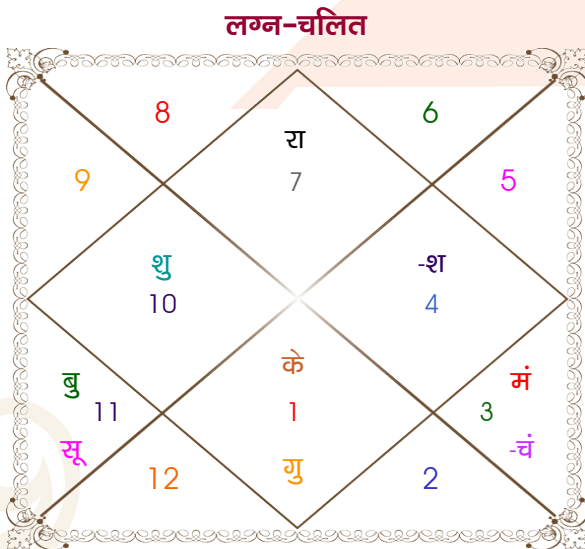

Kulshrestha

Sapana

Model: Web-FreeMatching

Order No: 121850205

पुल्लिंग : \_\_\_\_\_ लिंग \_\_\_\_\_ : स्त्रीलिंग  
 09/03/1976 : \_\_\_\_\_ जन्म तिथि \_\_\_\_\_ : 15-16/08/1991  
 मंगलवार : \_\_\_\_\_ दिन \_\_\_\_\_ : गुरु-शुक्रवार  
 घंटे 22:10:00 : \_\_\_\_\_ जन्म समय \_\_\_\_\_ : 05:00:00 घंटे  
 घटी 38:49:56 : \_\_\_\_\_ जन्म समय(घटी) \_\_\_\_\_ : 57:46:50 घटी  
 India : \_\_\_\_\_ देश \_\_\_\_\_ : India  
 Hindaun : \_\_\_\_\_ स्थान \_\_\_\_\_ : Baseri  
 26:44:00 उत्तर : \_\_\_\_\_ अक्षांश \_\_\_\_\_ : 26:45:00 उत्तर  
 77:02:00 पूर्व : \_\_\_\_\_ रेखांश \_\_\_\_\_ : 77:32:00 पूर्व  
 82:30:00 पूर्व : \_\_\_\_\_ मध्य रेखांश \_\_\_\_\_ : 82:30:00 पूर्व  
 घंटे -00:21:52 : \_\_\_\_\_ स्थानिक संस्कार \_\_\_\_\_ : -00:19:52 घंटे  
 घंटे 00:00:00 : \_\_\_\_\_ ग्रीष्म संस्कार \_\_\_\_\_ : 00:00:00 घंटे  
 06:38:01 : \_\_\_\_\_ सूर्योदय \_\_\_\_\_ : 05:51:14  
 18:26:39 : \_\_\_\_\_ सूर्यास्त \_\_\_\_\_ : 18:57:10  
 23:31:41 : \_\_\_\_\_ चित्रपक्षीय अयनांश \_\_\_\_\_ : 23:44:41

## अष्टकूट गुण सारिणी

कूट	वर	कन्या	अंक	प्राप्त	दोष	क्षेत्र
वर्ण	शूद्र	शूद्र	1	1.00	--	जातीय कर्म
वश्य	मानव	मानव	2	2.00	--	स्वभाव
तारा	अतिमित्र	सम्पत	3	3.00	--	भाग्य
योनि	सर्प	महिष	4	2.00	--	यौन विचार
मैत्री	बुध	शुक्र	5	5.00	--	आपसी सम्बन्ध
गण	देव	देव	6	6.00	--	सामाजिकता
भकूट	मिथुन	तुला	7	0.00	हाँ	जीवन शैली
नाड़ी	मध्य	अन्त्य	8	8.00	--	स्वास्थ्य/संतान
कुल :			36	27.00		