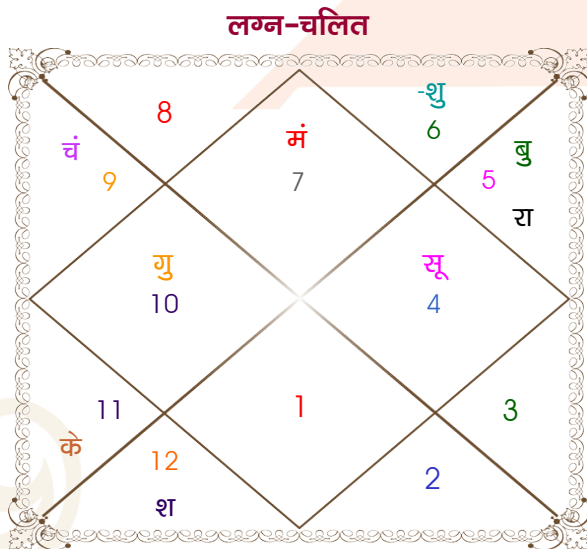

Boy

Girl

Model: Web-FreeMatching

Order No: 121846706

पुल्लिंग : _____ लिंग _____ : स्त्रीलिंग
 15/08/1997 : _____ जन्म तिथि _____ : 30-31/05/2003
 शुक्रवार : _____ दिन _____ : शुक्र-शनिवार
 घंटे 12:00:00 : _____ जन्म समय _____ : 03:00:00 घंटे
 घटी 15:25:18 : _____ जन्म समय(घटी) _____ : 54:05:47 घटी
 India : _____ देश _____ : India
 Una : _____ स्थान _____ : Una
 31:28:00 उत्तर : _____ अक्षांश _____ : 31:28:00 उत्तर
 76:19:00 पूर्व : _____ रेखांश _____ : 76:19:00 पूर्व
 82:30:00 पूर्व : _____ मध्य रेखांश _____ : 82:30:00 पूर्व
 घंटे -00:24:44 : _____ स्थानिक संस्कार _____ : -00:24:44 घंटे
 घंटे 00:00:00 : _____ ग्रीष्म संस्कार _____ : 00:00:00 घंटे
 05:49:52 : _____ सूर्योदय _____ : 05:21:41
 19:08:59 : _____ सूर्यास्त _____ : 19:22:59
 23:49:24 : _____ चित्रपक्षीय अयनांश _____ : 23:54:01

विंशोत्तरी शुक्र 17वर्ष 9मा 11दि चन्द्र	अंश	राशि	ग्रह	राशि	अंश	विंशोत्तरी चन्द्र 8वर्ष 5मा 21दि राहु
28/05/2021	16:41:43	तुला	लग्न	मेष	00:34:11	20/11/2018
28/05/2031	28:38:56	कर्क	सूर्य	वृष	15:09:25	19/11/2036
चन्द्र	14:48:42	धनु	चंद्र	वृष	12:02:00	राहु
28/03/2022	06:44:07	तुला	मंगल	मक	28:01:23	02/08/2021
मंगल	22:07:01	सिंह	बुध	मेष	21:19:51	गुरु
27/10/2022	22:26:07	मक व	गुरु	कर्क	18:42:53	27/12/2023
राहु	03:24:02	कन्या	शुक्र	मेष	23:37:52	शनि
27/04/2024	26:22:46	मीन व	शनि	मिथु	05:34:34	02/11/2026
गुरु	26:10:16	सिंह व	राहु व	वृष	05:36:25	बुध
27/08/2025	26:10:16	कुंभ व	केतु व	वृश्चि	05:36:25	केतु
शनि	12:13:38	मक व	हर्ष	कुंभ	08:53:51	शुक्र
28/03/2027	04:05:39	मक व	नेप व	मक	19:13:35	सूर्य
बुध	09:00:20	वृश्चि	प्लूटो व	वृश्चि	24:58:04	चन्द्र
27/08/2028						मंगल
केतु						19/11/2036
शुक्र						
सूर्य						