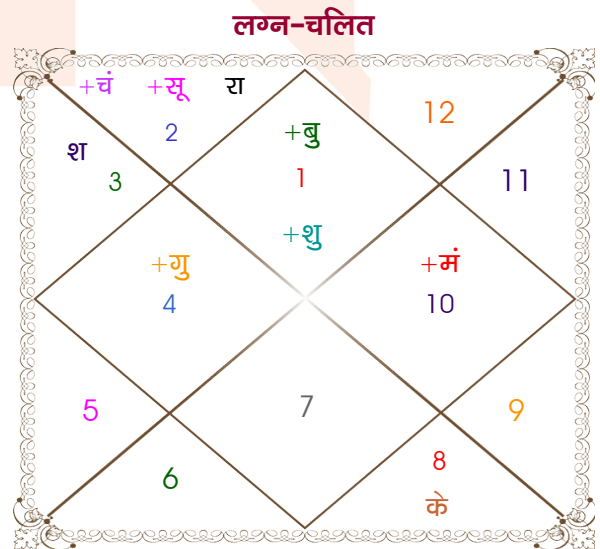

Boy

Girl

Model: Web-FreeMatching

Order No: 121846706

पुल्लिंग : _____ लिंग _____ : स्त्रीलिंग
 15/08/1997 : _____ जन्म तिथि _____ : 30-31/05/2003
 शुक्रवार : _____ दिन _____ : शुक्र-शनिवार
 घंटे 12:00:00 : _____ जन्म समय _____ : 03:00:00 घंटे
 घटी 15:25:18 : _____ जन्म समय(घटी) _____ : 54:05:47 घटी
 India : _____ देश _____ : India
 Una : _____ स्थान _____ : Una
 31:28:00 उत्तर : _____ अक्षांश _____ : 31:28:00 उत्तर
 76:19:00 पूर्व : _____ रेखांश _____ : 76:19:00 पूर्व
 82:30:00 पूर्व : _____ मध्य रेखांश _____ : 82:30:00 पूर्व
 घंटे -00:24:44 : _____ स्थानिक संस्कार _____ : -00:24:44 घंटे
 घंटे 00:00:00 : _____ ग्रीष्म संस्कार _____ : 00:00:00 घंटे
 05:49:52 : _____ सूर्योदय _____ : 05:21:41
 19:08:59 : _____ सूर्यास्त _____ : 19:22:59
 23:49:24 : _____ चित्रपक्षीय अयनांश _____ : 23:54:01

विंशोत्तरी शुक्र 17वर्ष 9मा 11दि चन्द्र	अंश	राशि	ग्रह	राशि	अंश	विंशोत्तरी चन्द्र 8वर्ष 5मा 21दि राहु
28/05/2021	16:41:43	तुला	लग्न	मेष	00:34:11	20/11/2018
28/05/2031	28:38:56	कर्क	सूर्य	वृष	15:09:25	19/11/2036
चन्द्र	14:48:42	धनु	चंद्र	वृष	12:02:00	राहु
28/03/2022	06:44:07	तुला	मंगल	मक	28:01:23	02/08/2021
मंगल	22:07:01	सिंह	बुध	मेष	21:19:51	गुरु
27/10/2022	22:26:07	मक व	गुरु	कर्क	18:42:53	27/12/2023
राहु	03:24:02	कन्या	शुक्र	मेष	23:37:52	शनि
27/04/2024	26:22:46	मीन व	शनि	मिथु	05:34:34	02/11/2026
गुरु	26:10:16	सिंह व	राहु व	वृष	05:36:25	बुध
27/08/2025	26:10:16	कुंभ व	केतु व	वृश्चि	05:36:25	केतु
शनि	12:13:38	मक व	हर्ष	कुंभ	08:53:51	शुक्र
28/03/2027	04:05:39	मक व	नेप व	मक	19:13:35	सूर्य
बुध	09:00:20	वृश्चि	प्लूटो व	वृश्चि	24:58:04	चन्द्र
27/08/2028						मंगल
केतु						19/11/2036
शुक्र						
सूर्य						