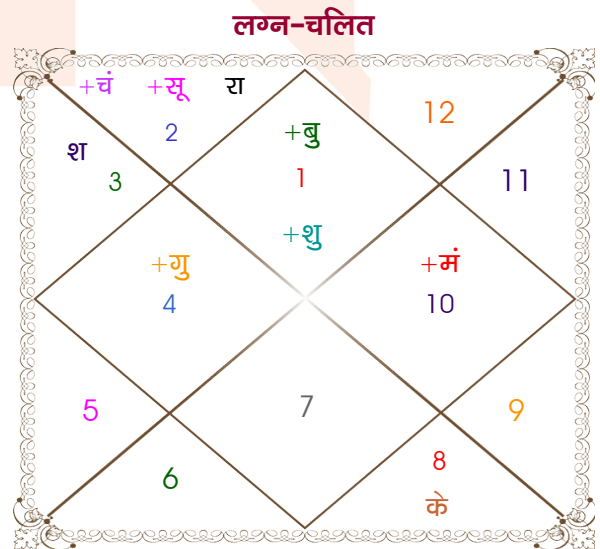

Bhupesh

Preeti

Model: Web-FreeMatching

Order No: 121846705

पुल्लिंग : _____ लिंग _____ : स्त्रीलिंग
 15/08/1997 : _____ जन्म तिथि _____ : 30-31/05/2003
 शुक्रवार : _____ दिन _____ : शुक्र-शनिवार
 घंटे 12:00:00 : _____ जन्म समय _____ : 03:00:00 घंटे
 घटी 15:25:18 : _____ जन्म समय(घटी) _____ : 54:05:47 घटी
 India : _____ देश _____ : India
 Una : _____ स्थान _____ : Una
 31:28:00 उत्तर : _____ अक्षांश _____ : 31:28:00 उत्तर
 76:19:00 पूर्व : _____ रेखांश _____ : 76:19:00 पूर्व
 82:30:00 पूर्व : _____ मध्य रेखांश _____ : 82:30:00 पूर्व
 घंटे -00:24:44 : _____ स्थानिक संस्कार _____ : -00:24:44 घंटे
 घंटे 00:00:00 : _____ ग्रीष्म संस्कार _____ : 00:00:00 घंटे
 05:49:52 : _____ सूर्योदय _____ : 05:21:41
 19:08:59 : _____ सूर्यास्त _____ : 19:22:59
 23:49:24 : _____ चित्रपक्षीय अयनांश _____ : 23:54:01

विंशोत्तरी शुक्र 17वर्ष 9मा 11दि चन्द्र	अंश	राशि	ग्रह	राशि	अंश	विंशोत्तरी चन्द्र 8वर्ष 5मा 21दि राहु
28/05/2021	16:41:43	तुला	लग्न	मेष	00:34:11	20/11/2018
28/05/2031	28:38:56	कर्क	सूर्य	वृष	15:09:25	19/11/2036
चन्द्र	14:48:42	धनु	चंद्र	वृष	12:02:00	राहु
28/03/2022	06:44:07	तुला	मंगल	मक	28:01:23	02/08/2021
मंगल	22:07:01	सिंह	बुध	मेष	21:19:51	गुरु
27/10/2022	22:26:07	मक व	गुरु	कर्क	18:42:53	27/12/2023
राहु	03:24:02	कन्या	शुक्र	मेष	23:37:52	शनि
27/04/2024	26:22:46	मीन व	शनि	मिथु	05:34:34	02/11/2026
गुरु	26:10:16	सिंह व	राहु व	वृष	05:36:25	बुध
27/08/2025	26:10:16	कुंभ व	केतु व	वृश्चि	05:36:25	केतु
शनि	12:13:38	मक व	हर्ष	कुंभ	08:53:51	शुक्र
28/03/2027	04:05:39	मक व	नेप व	मक	19:13:35	सूर्य
बुध	09:00:20	वृश्चि	प्लूटो व	वृश्चि	24:58:04	चन्द्र
27/08/2028						मंगल
केतु						19/11/2036
शुक्र						
सूर्य						