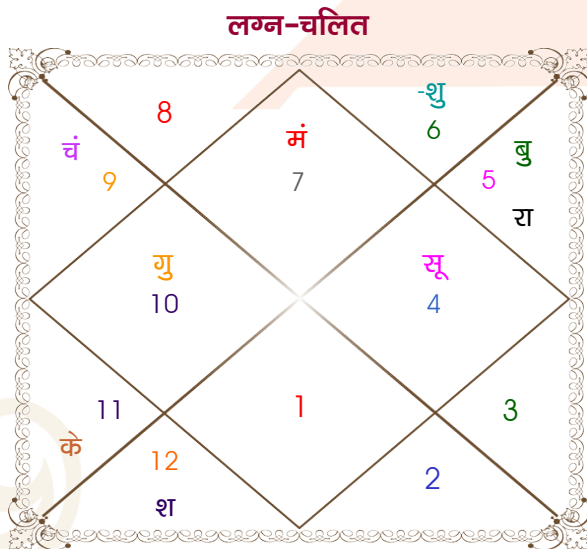

Bhupesh

Preeti

Model: Web-FreeMatching

Order No: 121846705

पुल्लिंग : _____ लिंग _____ : स्त्रीलिंग
 15/08/1997 : _____ जन्म तिथि _____ : 30-31/05/2003
 शुक्रवार : _____ दिन _____ : शुक्र-शनिवार
 घंटे 12:00:00 : _____ जन्म समय _____ : 03:00:00 घंटे
 घटी 15:25:18 : _____ जन्म समय(घटी) _____ : 54:05:47 घटी
 India : _____ देश _____ : India
 Una : _____ स्थान _____ : Una
 31:28:00 उत्तर : _____ अक्षांश _____ : 31:28:00 उत्तर
 76:19:00 पूर्व : _____ रेखांश _____ : 76:19:00 पूर्व
 82:30:00 पूर्व : _____ मध्य रेखांश _____ : 82:30:00 पूर्व
 घंटे -00:24:44 : _____ स्थानिक संस्कार _____ : -00:24:44 घंटे
 घंटे 00:00:00 : _____ ग्रीष्म संस्कार _____ : 00:00:00 घंटे
 05:49:52 : _____ सूर्योदय _____ : 05:21:41
 19:08:59 : _____ सूर्यास्त _____ : 19:22:59
 23:49:24 : _____ चित्रपक्षीय अयनांश _____ : 23:54:01

विंशोत्तरी शुक्र 17वर्ष 9मा 11दि चन्द्र	अंश	राशि	ग्रह	राशि	अंश	विंशोत्तरी चन्द्र 8वर्ष 5मा 21दि राहु
28/05/2021	16:41:43	तुला	लग्न	मेष	00:34:11	20/11/2018
28/05/2031	28:38:56	कर्क	सूर्य	वृष	15:09:25	19/11/2036
चन्द्र	14:48:42	धनु	चंद्र	वृष	12:02:00	राहु
28/03/2022	06:44:07	तुला	मंगल	मक	28:01:23	02/08/2021
मंगल	22:07:01	सिंह	बुध	मेष	21:19:51	गुरु
27/10/2022	22:26:07	मक व	गुरु	कर्क	18:42:53	27/12/2023
राहु	03:24:02	कन्या	शुक्र	मेष	23:37:52	शनि
27/04/2024	26:22:46	मीन व	शनि	मिथु	05:34:34	02/11/2026
गुरु	26:10:16	सिंह व	राहु व	वृष	05:36:25	बुध
27/08/2025	26:10:16	कुंभ व	केतु व	वृश्चि	05:36:25	केतु
शनि	12:13:38	मक व	हर्ष	कुंभ	08:53:51	शुक्र
28/03/2027	04:05:39	मक व	नेप व	मक	19:13:35	सूर्य
बुध	09:00:20	वृश्चि	प्लूटो व	वृश्चि	24:58:04	चन्द्र
27/08/2028						मंगल
केतु						19/11/2036
शुक्र						
सूर्य						