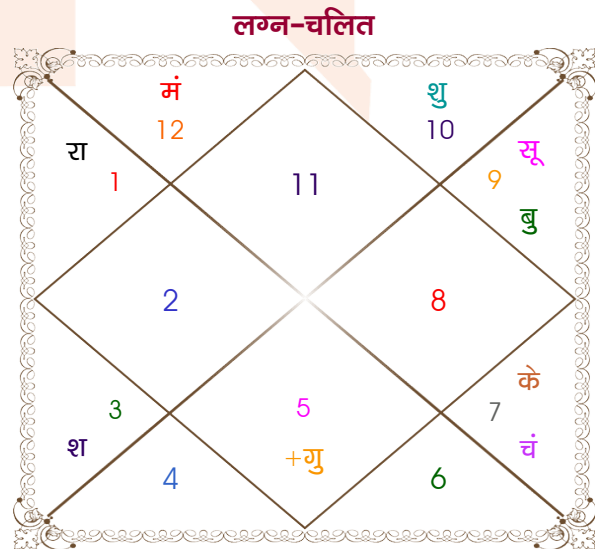

Darmendra Panda

Jesika Sabat

Model: Web-FreeMatching

Order No: 121844605

पुल्लिंग : _____ लिंग _____ : स्त्रीलिंग
 25/09/1995 : _____ जन्म तिथि _____ : 19/12/2003
 सोमवार : _____ दिन _____ : शुक्रवार
 घंटे 18:11:00 : _____ जन्म समय _____ : 10:15:00 घंटे
 घंटे 31:28:09 : _____ जन्म समय(घटी) _____ : 09:56:22 घटी
 India : _____ देश _____ : India
 Cuttack : _____ स्थान _____ : Cuttack
 20:26:00 उत्तर : _____ अक्षांश _____ : 20:26:00 उत्तर
 85:56:00 पूर्व : _____ रेखांश _____ : 85:56:00 पूर्व
 82:30:00 पूर्व : _____ मध्य रेखांश _____ : 82:30:00 पूर्व
 घंटे 00:13:44 : _____ स्थानिक संस्कार _____ : 00:13:44 घंटे
 घंटे 00:00:00 : _____ ग्रीष्म संस्कार _____ : 00:00:00 घंटे
 05:35:44 : _____ सूर्योदय _____ : 06:16:27
 17:40:16 : _____ सूर्यास्त _____ : 17:09:54
 23:47:58 : _____ चित्रपक्षीय अयनांश _____ : 23:54:32

अष्टकूट गुण सारिणी

कूट	वर	कन्या	अंक	प्राप्त	दोष	क्षेत्र
वर्ण	वैश्य	शूद्र	1	1.00	--	जातीय कर्म
वश्य	मानव	मानव	2	2.00	--	स्वभाव
तारा	अतिमित्र	सम्पत	3	3.00	--	भाग्य
योनि	महिष	व्याघ्र	4	1.00	--	यौन विचार
मैत्री	बुध	शुक्र	5	5.00	--	आपसी सम्बन्ध
गण	देव	राक्षस	6	0.00	हाँ	सामाजिकता
भकूट	कन्या	तुला	7	6.00	--	जीवन शैली
नाड़ी	आद्य	मध्य	8	8.00	--	स्वास्थ्य/संतान
कुल :			36	26.00		