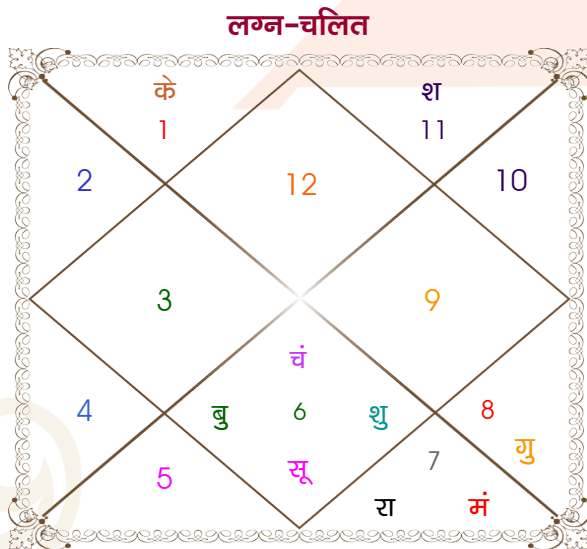

Darmendra Panda

Jesika Sabat

Model: Web-FreeMatching

Order No: 121844605

पुल्लिंग : _____ लिंग _____ : स्त्रीलिंग
 25/09/1995 : _____ जन्म तिथि _____ : 19/12/2003
 सोमवार : _____ दिन _____ : शुक्रवार
 घंटे 18:11:00 : _____ जन्म समय _____ : 10:15:00 घंटे
 घंटे 31:28:09 : _____ जन्म समय(घटी) _____ : 09:56:22 घटी
 India : _____ देश _____ : India
 Cuttack : _____ स्थान _____ : Cuttack
 20:26:00 उत्तर : _____ अक्षांश _____ : 20:26:00 उत्तर
 85:56:00 पूर्व : _____ रेखांश _____ : 85:56:00 पूर्व
 82:30:00 पूर्व : _____ मध्य रेखांश _____ : 82:30:00 पूर्व
 घंटे 00:13:44 : _____ स्थानिक संस्कार _____ : 00:13:44 घंटे
 घंटे 00:00:00 : _____ ग्रीष्म संस्कार _____ : 00:00:00 घंटे
 05:35:44 : _____ सूर्योदय _____ : 06:16:27
 17:40:16 : _____ सूर्यास्त _____ : 17:09:54
 23:47:58 : _____ चित्रपक्षीय अयनांश _____ : 23:54:32

अष्टकूट गुण सारिणी

कूट	वर	कन्या	अंक	प्राप्त	दोष	क्षेत्र
वर्ण	वैश्य	शूद्र	1	1.00	--	जातीय कर्म
वश्य	मानव	मानव	2	2.00	--	स्वभाव
तारा	अतिमित्र	सम्पत	3	3.00	--	भाग्य
योनि	महिष	व्याघ्र	4	1.00	--	यौन विचार
मैत्री	बुध	शुक्र	5	5.00	--	आपसी सम्बन्ध
गण	देव	राक्षस	6	0.00	हाँ	सामाजिकता
भकूट	कन्या	तुला	7	6.00	--	जीवन शैली
नाड़ी	आद्य	मध्य	8	8.00	--	स्वास्थ्य/संतान
कुल :			36	26.00		