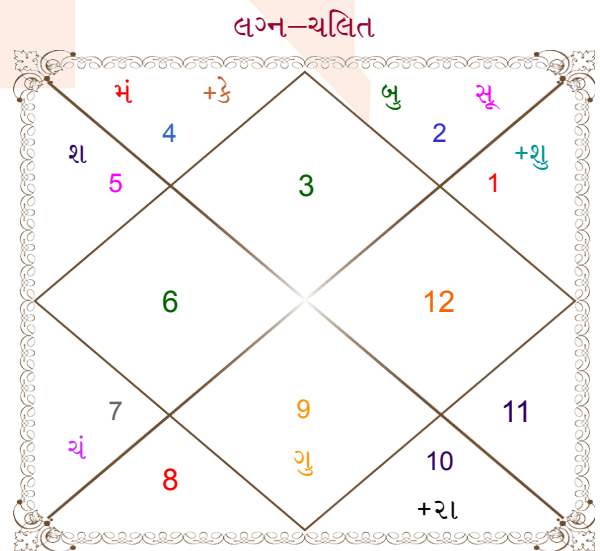

विंशोत्तरी शुक्र 9वर्ष 11मा 0दि चंद्र	अंश	राशि	ग्रह	राशि	अंश	विंशोत्तरी गुरु 11वर्ष 2मा 24दि शनि
15/07/2024	02:49:40	मीन	लग्न	मिथुन	17:44:18	13/08/2019
15/07/2034	27:16:11	कर्क	सूर्य	वृषभ	04:32:23	12/08/2038
चंद्र	20:03:14	धनु	चंद्र	तुला	23:58:22	शनि
15/05/2025	02:22:03	कन्या	मंगल	कर्क	11:03:11	15/08/2022
मंगल	11:45:55	सिंह	बुध	वृषभ	25:19:17	15/08/2022
14/12/2025	19:34:13	धनु	गुरु	धनु	28:14:46	24/04/2025
राहु	15:12:06	सिंह	शुक्र	मेघ	28:51:36	03/06/2026
15/06/2027	15:15:56	सिंह	शनि	सिंह	07:55:46	03/08/2029
गुरु	14/10/2028	15:15:56	शनि	सिंह	07:55:46	16/07/2030
16/05/2030	24:35:13	मकर	राहु	मकर	28:38:47	14/02/2032
शनि	24:35:13	कर्क	केतु	कर्क	28:38:47	25/03/2033
15/10/2031	27:50:05	कुम्भ	व	कुम्भ	28:04:47	30/01/2036
15/05/2032	27:50:05	कुम्भ	व	कुम्भ	28:04:47	12/08/2038
14/01/2034	28:55:02	मकर	व	कुम्भ	00:15:45	
शुक्र	04:41:35	धनु	व	धनु	06:38:36	
15/07/2034	04:41:35	धनु	व	धनु	06:38:36	