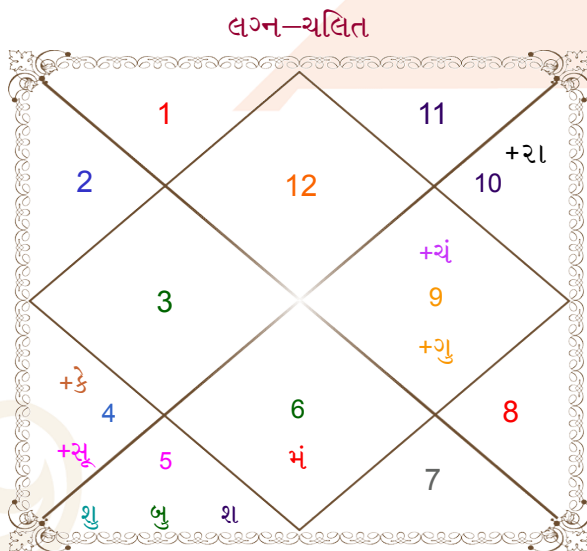

विंशोत्तरी शुक्र 9वर्ष 11मा 0दि चंद्र	अंश	राशि	ग्रह	राशि	अंश	विंशोत्तरी गुरु 11वर्ष 2मा 24दि शनि
15/07/2024	02:49:40	मीन	लग्न	मिथुन	17:44:18	13/08/2019
15/07/2034	27:16:11	कर्क	सूर्य	वृषभ	04:32:23	12/08/2038
चंद्र	20:03:14	धनु	चंद्र	तुला	23:58:22	शनि
15/05/2025	02:22:03	कन्या	मंगल	कर्क	11:03:11	15/08/2022
मंगल	11:45:55	सिंह	बुध	वृषभ	25:19:17	15/08/2022
14/12/2025	19:34:13	धनु	गुरु	धनु	28:14:46	24/04/2025
राहु	15:12:06	सिंह	शुक्र	मेघ	28:51:36	03/06/2026
15/06/2027	15:15:56	सिंह	शनि	सिंह	07:55:46	03/08/2029
गुरु	14/10/2028	15:15:56	शनि	सिंह	07:55:46	16/07/2030
16/05/2030	24:35:13	मकर	राहु	मकर	28:38:47	14/02/2032
शनि	24:35:13	कर्क	केतु	कर्क	28:38:47	25/03/2033
15/10/2031	27:50:05	कुम्भ	व	कुम्भ	28:04:47	30/01/2036
15/05/2032	27:50:05	कुम्भ	व	कुम्भ	28:04:47	12/08/2038
14/01/2034	28:55:02	मकर	व	कुम्भ	00:15:45	
शुक्र	04:41:35	धनु	व	धनु	06:38:36	
15/07/2034	04:41:35	धनु	व	धनु	06:38:36