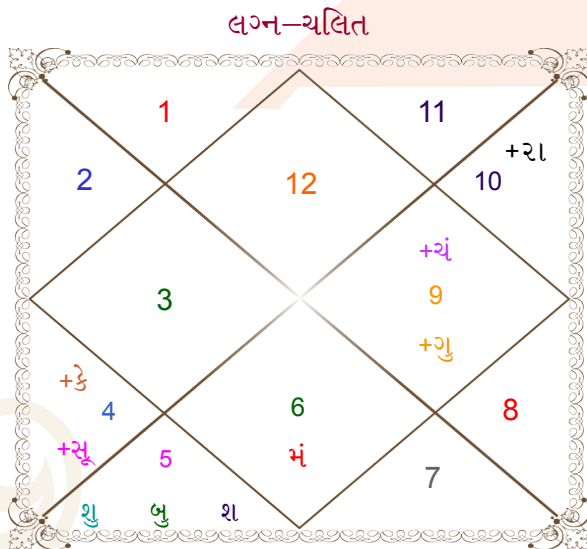

Mr.Dharmik Joshi

Ms.Tanisha Joshi

Model: Web-FreeMatching

Order No: 121844003

पुढिंग : _____ लिंग _____ : स्त्रीलिंग
 13/08/2008 : _____ जन्म तिथि _____ : 19/05/2008
 बुधवार : _____ दिवस _____ : सोमवार
 घंटे 21:10:00 : _____ जन्म समय _____ : 08:30:00 घंटे
 घटी 36:52:37 : _____ जन्म समय(घटी) _____ : 05:58:07 घटी
 India : _____ देश _____ : India
 Gandhidam : _____ स्थान _____ : Delhi
 23:07:00 उत्तर : _____ अक्षांश _____ : 28:39:00 उत्तर
 70:10:00 पूर्व : _____ रेखांश _____ : 77:13:00 पूर्व
 82:30:00 पूर्व : _____ मध्य रेखांश _____ : 82:30:00 पूर्व
 घंटे -00:49:20 : _____ स्थानिक संस्कार _____ : -00:21:08 घंटे
 घंटे 00:00:00 : _____ ग्रीष्म संस्कार _____ : 00:00:00 घंटे
 06:24:57 : _____ सूर्योदय _____ : 05:28:18
 19:22:51 : _____ सूर्यास्त _____ : 19:07:18
 23:58:51 : _____ चित्रपक्षीय अयनांश _____ : 23:58:36

विंशोत्तरी शुक्र 9वर्ष 11मा 0दि चंद्र	अंश	राशि	ग्रह	राशि	अंश	विंशोत्तरी गुरु 11वर्ष 2मा 24दि शनि
15/07/2024	02:49:40	मीन	लग्न	मिथुन	17:44:18	13/08/2019
15/07/2034	27:16:11	कर्क	सूर्य	वृषभ	04:32:23	12/08/2038
चंद्र	20:03:14	धनु	चंद्र	तुला	23:58:22	शनि
15/05/2025	02:22:03	कन्या	मंगल	कर्क	11:03:11	15/08/2022
मंगल	11:45:55	सिंह	बुध	वृषभ	25:19:17	15/08/2022
14/12/2025	19:34:13	धनु	गुरु	धनु	28:14:46	बुध
15/06/2027	15:12:06	सिंह	शुक्र	मेघ	28:51:36	केतु
14/10/2028	15:15:56	सिंह	शनि	सिंह	07:55:46	शुक्र
16/05/2030	24:35:13	मकर	राहु	मकर	28:38:47	सूर्य
15/10/2031	24:35:13	कर्क	केतु	कर्क	28:38:47	चंद्र
15/05/2032	27:50:05	कुम्भ	दर्भल	कुम्भ	28:04:47	मंगल
14/01/2034	28:55:02	मकर	नेप	कुम्भ	00:15:45	राहु
15/07/2034	04:41:35	धनु	रवू	धनु	06:38:36	गुरु
						12/08/2038