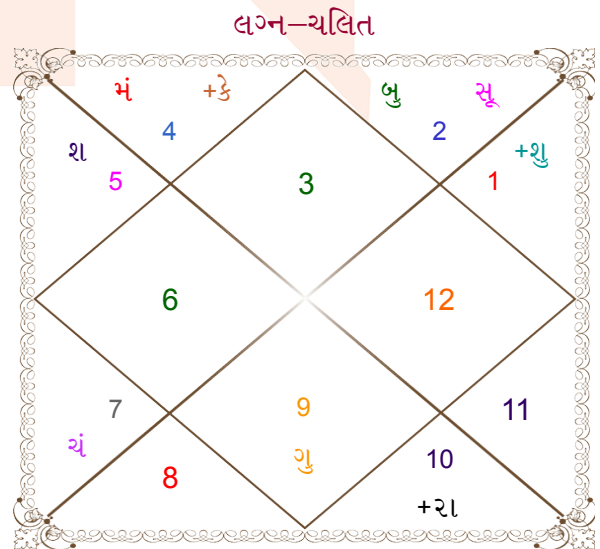

Mr.Dharmik Joshi

Ms.Tanisha Joshi

Model: Web-FreeMatching

Order No: 121844003

पुढिंग : _____ लिंग _____ : स्त्रीलिंग
 13/08/2008 : _____ जन्म तिथि _____ : 19/05/2008
 बुधवार : _____ दिवस _____ : सोमवार
 घंटे 21:10:00 : _____ जन्म समय _____ : 08:30:00 घंटे
 घटी 36:52:37 : _____ जन्म समय(घटी) _____ : 05:58:07 घटी
 India : _____ देश _____ : India
 Gandhidam : _____ स्थान _____ : Delhi
 23:07:00 उत्तर : _____ अक्षांश _____ : 28:39:00 उत्तर
 70:10:00 पूर्व : _____ रेखांश _____ : 77:13:00 पूर्व
 82:30:00 पूर्व : _____ मध्य रेखांश _____ : 82:30:00 पूर्व
 घंटे -00:49:20 : _____ स्थानिक संस्कार _____ : -00:21:08 घंटे
 घंटे 00:00:00 : _____ ग्रीष्म संस्कार _____ : 00:00:00 घंटे
 06:24:57 : _____ सूर्योदय _____ : 05:28:18
 19:22:51 : _____ सूर्यास्त _____ : 19:07:18
 23:58:51 : _____ चित्रपक्षीय अयनांश _____ : 23:58:36

विंशोत्तरी शुक्र 9वर्ष 11मा 0दि चंद्र	अंश	राशि	ग्रह	राशि	अंश	विंशोत्तरी गुरु 11वर्ष 2मा 24दि शनि
15/07/2024	02:49:40	मीन	लग्न	मिथुन	17:44:18	13/08/2019
15/07/2034	27:16:11	कर्क	सूर्य	वृषभ	04:32:23	12/08/2038
चंद्र	20:03:14	धनु	चंद्र	तुला	23:58:22	शनि
15/05/2025	02:22:03	कन्या	मंगल	कर्क	11:03:11	15/08/2022
मंगल	11:45:55	सिंह	बुध	वृषभ	25:19:17	15/08/2022
14/12/2025	19:34:13	धनु	गुरु	धनु	28:14:46	बुध
15/06/2027	15:12:06	सिंह	शुक्र	मेघ	28:51:36	केतु
14/10/2028	15:15:56	सिंह	शनि	सिंह	07:55:46	शुक्र
16/05/2030	24:35:13	मकर	राहु	मकर	28:38:47	सूर्य
15/10/2031	24:35:13	कर्क	केतु	कर्क	28:38:47	चंद्र
15/05/2032	27:50:05	कुम्भ	दर्भल	कुम्भ	28:04:47	मंगल
14/01/2034	28:55:02	मकर	नेप	कुम्भ	00:15:45	राहु
15/07/2034	04:41:35	धनु	रवू	धनु	06:38:36	गुरु
						12/08/2038