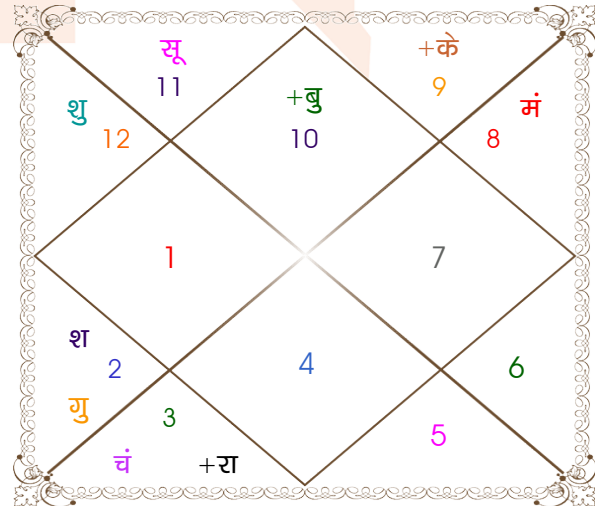

पुल्लिंग : _____ लिंग _____ : स्त्रीलिंग
29/11/1997 : _____ जन्म तिथि _____ : 3-04/03/2001
शनिवार : _____ दिन _____ : शनि-रविवार
घंटे 15:47:00 : _____ जन्म समय _____ : 04:15:00 घंटे
घटी 22:03:06 : _____ जन्म समय(घटी) _____ : 53:44:47 घटी
India : _____ देश _____ : India
Yamunanagar : _____ स्थान _____ : Kurukshetra
30:07:00 उत्तर : _____ अक्षांश _____ : 29:59:00 उत्तर
77:18:00 पूर्व : _____ रेखांश _____ : 76:51:00 पूर्व
82:30:00 पूर्व : _____ मध्य रेखांश _____ : 82:30:00 पूर्व
घंटे -00:20:48 : _____ स्थानिक संस्कार _____ : -00:22:36 घंटे
घंटे 00:00:00 : _____ ग्रीष्म संस्कार _____ : 00:00:00 घंटे
06:57:45 : _____ सूर्योदय _____ : 06:46:48
17:20:32 : _____ सूर्यास्त _____ : 18:22:44
23:49:35 : _____ चित्रपक्षीय अयनांश _____ : 23:52:08

विंशोत्तरी
शनि 15वर्ष 10मा 7दि
बुध
07/10/2013
07/10/2030

बुध	04/03/2016
केतु	01/03/2017
शुक्र	31/12/2019
सूर्य	06/11/2020
चन्द्र	07/04/2022
मंगल	04/04/2023
राहु	22/10/2025
गुरु	28/01/2028
शनि	07/10/2030

अंश	राशि	ग्रह
17:35:57	मेष	लग्न
13:24:16	वृश्चि	सूर्य
05:32:29	वृश्चि	चंद्र
21:32:41	धनु	मंगल
04:54:33	धनु	बुध
22:29:01	मक	गुरु
27:56:44	धनु	शुक्र
19:58:09	मीन व	शनि
22:17:21	सिंह व	राहु
22:17:21	कुंभ व	केतु
11:47:16	मक	हर्ष
04:04:06	मक	नेप
11:42:46	वृश्चि	प्लूटो

राशि	अंश
मक	01:10:38
कुंभ	19:33:13
मिथु	00:31:20
वृश्चि	14:45:25
मक	23:29:45
वृष	09:36:21
मीन	23:20:39
वृष	01:30:16
मिथु	19:42:23
धनु	19:42:23
मक	28:13:39
मक	13:43:01
वृश्चि	21:21:13

विंशोत्तरी
मंगल 3वर्ष 2मा 21दि
गुरु
25/05/2022
25/05/2038

गुरु	13/07/2024
शनि	24/01/2027
बुध	01/05/2029
केतु	07/04/2030
शुक्र	06/12/2032
सूर्य	24/09/2033
चन्द्र	24/01/2035
मंगल	31/12/2035
राहु	25/05/2038

लग्न-चलित

लग्न-चलित