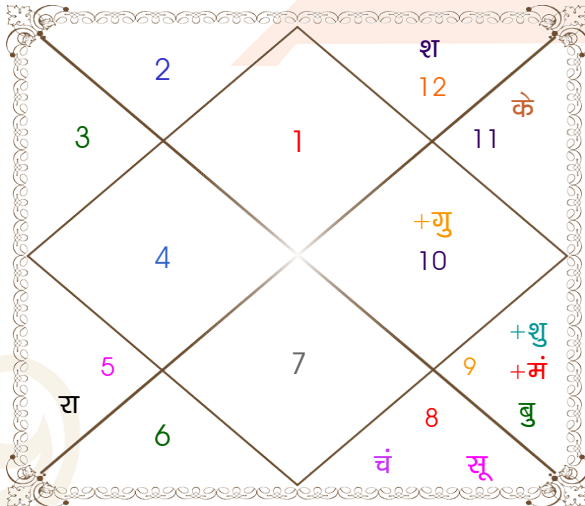

विंशोत्तरी
शनि 15वर्ष 10मा 7दि
बुध
07/10/2013
07/10/2030

बुध	04/03/2016
केतु	01/03/2017
शुक्र	31/12/2019
सूर्य	06/11/2020
चन्द्र	07/04/2022
मंगल	04/04/2023
राहु	22/10/2025
गुरु	28/01/2028
शनि	07/10/2030

अंश	राशि	ग्रह
17:35:57	मेष	लग्न
13:24:16	वृश्चि	सूर्य
05:32:29	वृश्चि	चंद्र
21:32:41	धनु	मंगल
04:54:33	धनु	बुध
22:29:01	मक	गुरु
27:56:44	धनु	शुक्र
19:58:09	मीन व	शनि
22:17:21	सिंह व	राहु
22:17:21	कुंभ व	केतु
11:47:16	मक	हर्ष
04:04:06	मक	नेप
11:42:46	वृश्चि	प्लूटो

राशि	अंश
मक	01:10:38
कुंभ	19:33:13
मिथु	00:31:20
वृश्चि	14:45:25
मक	23:29:45
वृष	09:36:21
मीन	23:20:39
वृष	01:30:16
मिथु	19:42:23
धनु	19:42:23
मक	28:13:39
मक	13:43:01
वृश्चि	21:21:13

विंशोत्तरी
मंगल 3वर्ष 2मा 21दि
गुरु
25/05/2022
25/05/2038

गुरु	13/07/2024
शनि	24/01/2027
बुध	01/05/2029
केतु	07/04/2030
शुक्र	06/12/2032
सूर्य	24/09/2033
चन्द्र	24/01/2035
मंगल	31/12/2035
राहु	25/05/2038

लग्न-चलित