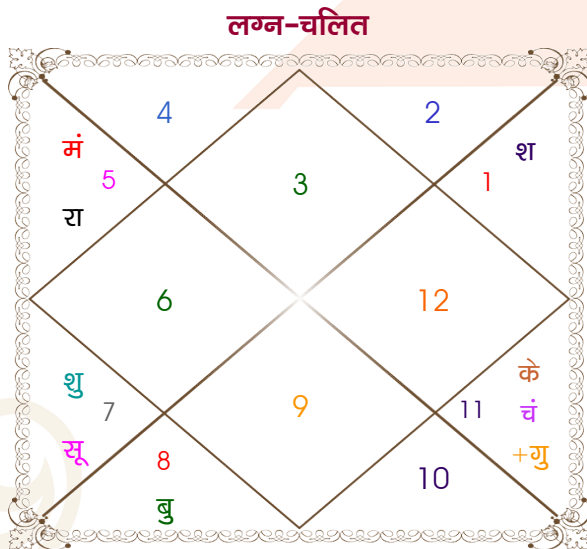

rivansh yamunanagar banglo

aayushi

Model: Web-FreeMatching

Order No: 121841904

पुल्लिंग : _____ लिंग _____ : स्त्रीलिंग
 30/10/1998 : _____ जन्म तिथि _____ : 21-22/01/1999
 शुक्रवार : _____ दिन _____ : गुरु-शुक्रवार
 घंटे 21:36:00 : _____ जन्म समय _____ : 04:50:00 घंटे
 घटी 37:37:03 : _____ जन्म समय(घटी) _____ : 53:53:08 घटी
 India : _____ देश _____ : India
 Yamunanagar : _____ स्थान _____ : Meerut
 30:07:00 उत्तर : _____ अक्षांश _____ : 29:00:00 उत्तर
 77:18:00 पूर्व : _____ रेखांश _____ : 77:42:00 पूर्व
 82:30:00 पूर्व : _____ मध्य रेखांश _____ : 82:30:00 पूर्व
 घंटे -00:20:48 : _____ स्थानिक संस्कार _____ : -00:19:12 घंटे
 घंटे 00:00:00 : _____ ग्रीष्म संस्कार _____ : 00:00:00 घंटे
 06:33:10 : _____ सूर्योदय _____ : 07:13:00
 17:36:28 : _____ सूर्यास्त _____ : 17:48:03
 23:50:16 : _____ चित्रपक्षीय अयनांश _____ : 23:50:29

विंशोत्तरी राहु 13वर्ष 1मा 17दि गुरु		अंश	राशि	ग्रह	राशि	अंश	विंशोत्तरी गुरु 2वर्ष 10मा 15दि बुध	
	18/12/2011	17:01:47	मिथु	लग्न	धनु	01:19:20		07/12/2020
	18/12/2027	13:11:34	तुला	सूर्य	मक	07:37:51		07/12/2037
गुरु	04/02/2014	10:16:23	कुंभ	चंद्र	मीन	00:56:12	बुध	06/05/2023
शनि	17/08/2016	20:07:09	सिंह	मंगल	तुला	04:16:06	केतु	02/05/2024
बुध	23/11/2018	03:29:19	वृश्चि	बुध	धनु	28:59:19	शुक्र	03/03/2027
केतु	30/10/2019	24:39:03	कुंभ व	गुरु	मीन	01:38:09	सूर्य	07/01/2028
शुक्र	30/06/2022	13:19:02	तुला	शुक्र	मक	27:47:29	चन्द्र	07/06/2029
सूर्य	18/04/2023	05:46:25	मेष व	शनि	मेष	03:25:34	मंगल	05/06/2030
चन्द्र	17/08/2024	05:07:08	सिंह व	राहु	कर्क	28:21:38	राहु	22/12/2032
मंगल	24/07/2025	05:07:08	कुंभ व	केतु	मक	28:21:38	गुरु	30/03/2035
राहु	18/12/2027	15:01:54	मक	हर्ष	मक	18:16:29	शनि	07/12/2037
		05:38:54	मक	नेप	मक	08:00:00		
		12:55:20	वृश्चि	प्लूटो	वृश्चि	15:55:48		