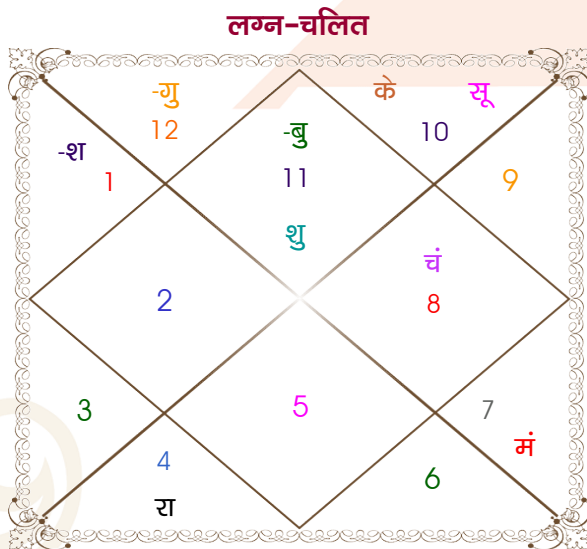

विंशोत्तरी बुध 4वर्ष 0मा 17दि शुक्र		अंश	राशि	ग्रह	राशि	अंश	विंशोत्तरी बुध 16वर्ष 2मा 23दि शुक्र	
		23:38:49	कुंभ	लग्न	वृष	18:28:26		
		28:04:38	मक	सूर्य	सिंह	29:32:17		
		26:49:30	वृश्चि	चंद्र	वृश्चि	17:16:08		
		11:55:47	तुला	मंगल	वृश्चि	15:05:58		
शुक्र	30/06/2013	03:22:53	कुंभ	बुध	कन्या	06:27:16	शुक्र	10/04/2026
सूर्य	30/06/2014	05:44:11	मीन	गुरु व	मेष	10:17:44	सूर्य	11/04/2027
चन्द्र	29/02/2016	22:52:05	कुंभ	शुक्र	कर्क	25:32:58	चन्द्र	09/12/2028
मंगल	30/04/2017	04:36:42	मेष	शनि व	मेष	23:03:24	मंगल	09/02/2030
राहु	30/04/2020	28:18:14	कर्क व	राहु व	कर्क	18:14:18	राहु	08/02/2033
गुरु	30/12/2022	28:18:14	मक व	केतु व	मक	18:14:18	गुरु	10/10/2035
शनि	28/02/2026	19:26:43	मक	हर्ष व	मक	19:32:32	शनि	10/12/2038
बुध	29/12/2028	08:45:12	मक	नेप व	मक	07:56:20	बुध	10/10/2041
केतु	28/02/2030	16:23:00	वृश्चि	प्लूटो	वृश्चि	14:06:51	केतु	10/12/2042

अष्टकूट गुण सारिणी

कूट	वर	कन्या	अंक	प्राप्त	दोष	क्षेत्र
वर्ण	विप्र	विप्र	1	1.00	--	जातीय कर्म
वश्य	कीटक	कीटक	2	2.00	--	स्वभाव
तारा	जन्म	जन्म	3	3.00	--	भाग्य
योनि	मृग	मृग	4	4.00	--	यौन विचार
मैत्री	मंगल	मंगल	5	5.00	--	आपसी सम्बन्ध
गण	राक्षस	राक्षस	6	6.00	--	सामाजिकता
भकूट	वृश्चिक	वृश्चिक	7	7.00	--	जीवन शैली
नाड़ी	आद्य	आद्य	8	0.00	हाँ	स्वास्थ्य/संतान
कुल :			36	28.00		