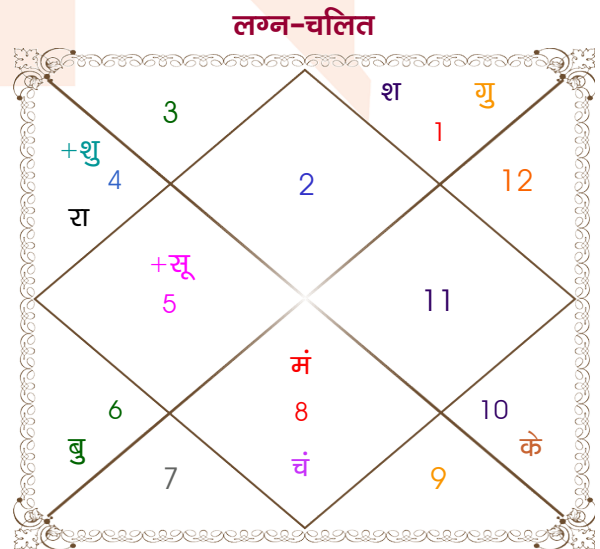

विंशोत्तरी बुध 4वर्ष 0मा 17दि शुक्र		अंश	राशि	ग्रह	राशि	अंश	विंशोत्तरी बुध 16वर्ष 2मा 23दि शुक्र	
		23:38:49	कुंभ	लग्न	वृष	18:28:26		
		28:04:38	मक	सूर्य	सिंह	29:32:17		
		26:49:30	वृश्चि	चंद्र	वृश्चि	17:16:08		
		11:55:47	तुला	मंगल	वृश्चि	15:05:58		
शुक्र	30/06/2013	03:22:53	कुंभ	बुध	कन्या	06:27:16	शुक्र	10/04/2026
सूर्य	30/06/2014	05:44:11	मीन	गुरु व	मेष	10:17:44	सूर्य	11/04/2027
चन्द्र	29/02/2016	22:52:05	कुंभ	शुक्र	कर्क	25:32:58	चन्द्र	09/12/2028
मंगल	30/04/2017	04:36:42	मेष	शनि व	मेष	23:03:24	मंगल	09/02/2030
राहु	30/04/2020	28:18:14	कर्क व	राहु व	कर्क	18:14:18	राहु	08/02/2033
गुरु	30/12/2022	28:18:14	मक व	केतु व	मक	18:14:18	गुरु	10/10/2035
शनि	28/02/2026	19:26:43	मक	हर्ष व	मक	19:32:32	शनि	10/12/2038
बुध	29/12/2028	08:45:12	मक	नेप व	मक	07:56:20	बुध	10/10/2041
केतु	28/02/2030	16:23:00	वृश्चि	प्लूटो	वृश्चि	14:06:51	केतु	10/12/2042

अष्टकूट गुण सारिणी

कूट	वर	कन्या	अंक	प्राप्त	दोष	क्षेत्र
वर्ण	विप्र	विप्र	1	1.00	--	जातीय कर्म
वश्य	कीटक	कीटक	2	2.00	--	स्वभाव
तारा	जन्म	जन्म	3	3.00	--	भाग्य
योनि	मृग	मृग	4	4.00	--	यौन विचार
मैत्री	मंगल	मंगल	5	5.00	--	आपसी सम्बन्ध
गण	राक्षस	राक्षस	6	6.00	--	सामाजिकता
भकूट	वृश्चिक	वृश्चिक	7	7.00	--	जीवन शैली
नाड़ी	आद्य	आद्य	8	0.00	हाँ	स्वास्थ्य/संतान
कुल :			36	28.00		