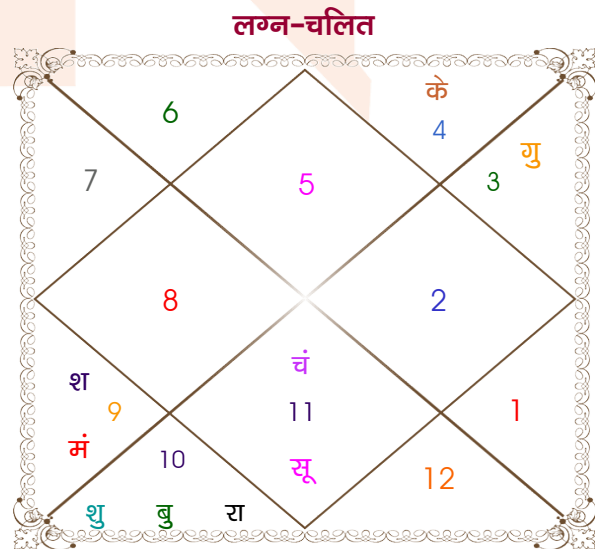

Arjun Malhotra

Cheena Kumari

Model: Web-FreeMatching

Order No: 121836902

पुल्लिंग : \_\_\_\_\_ लिंग \_\_\_\_\_ : स्त्रीलिंग  
 15/08/1987 : \_\_\_\_\_ जन्म तिथि \_\_\_\_\_ : 24/02/1990  
 शनिवार : \_\_\_\_\_ दिन \_\_\_\_\_ : शनिवार  
 घंटे 15:35:00 : \_\_\_\_\_ जन्म समय \_\_\_\_\_ : 18:30:00 घंटे  
 घंटे 24:30:53 : \_\_\_\_\_ जन्म समय(घटी) \_\_\_\_\_ : 28:59:13 घटी  
 India : \_\_\_\_\_ देश \_\_\_\_\_ : India  
 Simla : \_\_\_\_\_ स्थान \_\_\_\_\_ : Una  
 31:06:00 उत्तर : \_\_\_\_\_ अक्षांश \_\_\_\_\_ : 31:28:00 उत्तर  
 77:10:00 पूर्व : \_\_\_\_\_ रेखांश \_\_\_\_\_ : 76:19:00 पूर्व  
 82:30:00 पूर्व : \_\_\_\_\_ मध्य रेखांश \_\_\_\_\_ : 82:30:00 पूर्व  
 घंटे -00:21:20 : \_\_\_\_\_ स्थानिक संस्कार \_\_\_\_\_ : -00:24:44 घंटे  
 घंटे 00:00:00 : \_\_\_\_\_ ग्रीष्म संस्कार \_\_\_\_\_ : 00:00:00 घंटे  
 05:46:38 : \_\_\_\_\_ सूर्योदय \_\_\_\_\_ : 06:58:02  
 19:04:38 : \_\_\_\_\_ सूर्यास्त \_\_\_\_\_ : 18:18:25  
 23:41:02 : \_\_\_\_\_ चित्रपक्षीय अयनांश \_\_\_\_\_ : 23:43:23

विंशोत्तरी शुक्र 13वर्ष 10मा 5दि राहु	अंश	राशि	ग्रह	राशि	अंश	विंशोत्तरी मंगल 2वर्ष 10मा 21दि गुरु
20/06/2024	03:09:49	धनु	लग्न	सिंह	15:12:34	16/01/2011
20/06/2042	28:22:24	कर्क	सूर्य	कुंभ	11:56:05	16/01/2027
राहु	17:26:05	मेष	चंद्र	कुभ	01:09:24	गुरु
03/03/2027	01:36:18	सिंह	मंगल	धनु	25:08:23	06/03/2013
27/07/2029	23:14:52	कर्क	बुध	मक	24:34:10	शनि
02/06/2032	06:00:50	मेष	गुरु व	मिथु	07:05:06	17/09/2015
20/12/2034	26:12:57	कर्क	शुक्र	मक	01:52:00	बुध
07/01/2036	20:51:44	वृश्चि व	शनि	धनु	27:58:29	23/12/2017
07/01/2039	09:29:19	मीन	राहु व	मक	22:45:36	29/11/2018
07/01/2039	09:29:19	कन्या	केतु व	कर्क	22:45:36	शुक्र
02/12/2039	29:09:29	वृश्चि व	हर्ष	धनु	14:53:14	30/07/2021
02/06/2041	11:49:39	धनु व	नेप	धनु	20:09:15	सूर्य
20/06/2042	13:41:26	तुला	प्लूटो व	तुला	24:03:22	17/09/2023
						चन्द्र
						मंगल
						राहु
						16/01/2027