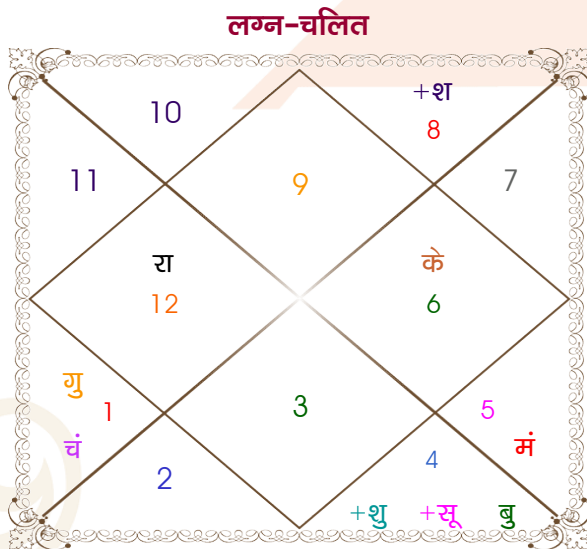

Arjun Malhotra

Cheena Kumari

Model: Web-FreeMatching

Order No: 121836902

पुल्लिंग : \_\_\_\_\_ लिंग \_\_\_\_\_ : स्त्रीलिंग  
 15/08/1987 : \_\_\_\_\_ जन्म तिथि \_\_\_\_\_ : 24/02/1990  
 शनिवार : \_\_\_\_\_ दिन \_\_\_\_\_ : शनिवार  
 घंटे 15:35:00 : \_\_\_\_\_ जन्म समय \_\_\_\_\_ : 18:30:00 घंटे  
 घंटे 24:30:53 : \_\_\_\_\_ जन्म समय(घटी) \_\_\_\_\_ : 28:59:13 घटी  
 India : \_\_\_\_\_ देश \_\_\_\_\_ : India  
 Simla : \_\_\_\_\_ स्थान \_\_\_\_\_ : Una  
 31:06:00 उत्तर : \_\_\_\_\_ अक्षांश \_\_\_\_\_ : 31:28:00 उत्तर  
 77:10:00 पूर्व : \_\_\_\_\_ रेखांश \_\_\_\_\_ : 76:19:00 पूर्व  
 82:30:00 पूर्व : \_\_\_\_\_ मध्य रेखांश \_\_\_\_\_ : 82:30:00 पूर्व  
 घंटे -00:21:20 : \_\_\_\_\_ स्थानिक संस्कार \_\_\_\_\_ : -00:24:44 घंटे  
 घंटे 00:00:00 : \_\_\_\_\_ ग्रीष्म संस्कार \_\_\_\_\_ : 00:00:00 घंटे  
 05:46:38 : \_\_\_\_\_ सूर्योदय \_\_\_\_\_ : 06:58:02  
 19:04:38 : \_\_\_\_\_ सूर्यास्त \_\_\_\_\_ : 18:18:25  
 23:41:02 : \_\_\_\_\_ चित्रपक्षीय अयनांश \_\_\_\_\_ : 23:43:23

विंशोत्तरी शुक्र 13वर्ष 10मा 5दि राहु	अंश	राशि	ग्रह	राशि	अंश	विंशोत्तरी मंगल 2वर्ष 10मा 21दि गुरु
20/06/2024	03:09:49	धनु	लग्न	सिंह	15:12:34	16/01/2011
20/06/2042	28:22:24	कर्क	सूर्य	कुंभ	11:56:05	16/01/2027
राहु	17:26:05	मेष	चंद्र	कुभ	01:09:24	गुरु
03/03/2027	01:36:18	सिंह	मंगल	धनु	25:08:23	06/03/2013
27/07/2029	23:14:52	कर्क	बुध	मक	24:34:10	शनि
02/06/2032	06:00:50	मेष	गुरु व	मिथु	07:05:06	17/09/2015
20/12/2034	26:12:57	कर्क	शुक्र	मक	01:52:00	बुध
07/01/2036	20:51:44	वृश्चि व	शनि	धनु	27:58:29	23/12/2017
07/01/2039	09:29:19	मीन	राहु व	मक	22:45:36	29/11/2018
07/01/2039	09:29:19	कन्या	केतु व	कर्क	22:45:36	शुक्र
02/12/2039	29:09:29	वृश्चि व	हर्ष	धनु	14:53:14	30/07/2021
02/06/2041	11:49:39	धनु व	नेप	धनु	20:09:15	सूर्य
20/06/2042	13:41:26	तुला	प्लूटो व	तुला	24:03:22	17/09/2023
						चन्द्र
						मंगल
						राहु
						16/01/2027