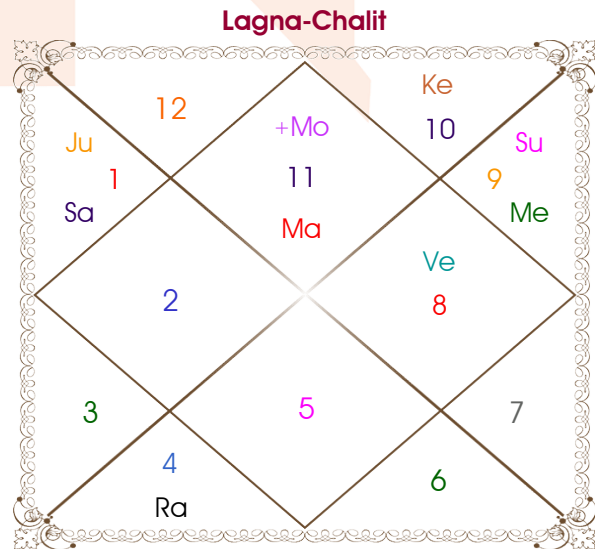

Pankaj

Diksha Sharma

Model: Web-FreeMatching

Order No: 121835102

Male : _____ Sex _____ : Female
 29/12/1999 : _____ Date of Birth _____ : 12/01/2000
 Wednesday : _____ Day _____ : Wednesday
 Hour 16:08:00 : _____ Time of Birth _____ : 09:39:00 Hour
 Ghati 22:17:12 : _____ Time of Birth(Ghati) _____ : 05:58:41 Ghati
 India : _____ Country _____ : India
 Delhi : _____ City _____ : Rohtak
 28:39:00 North : _____ Latitude _____ : 28:54:00 North
 77:13:00 East : _____ Longitude _____ : 76:38:00 East
 82:30:00 East : _____ Zone _____ : 82:30:00 East
 Hour -00:21:08 : _____ Loc Time Corr _____ : -00:23:28 Hour
 Hour 00:00:00 : _____ War Time Corr _____ : 00:00:00 Hour
 07:13:07 : _____ Sunrise _____ : 07:18:22
 17:32:54 : _____ Sunset _____ : 17:44:53
 23:51:11 : _____ Lahiri Ayanamsa _____ : 23:51:13

Ashtakoot Guna Chart

Koot	Male	Female	Max	Mark	Dosha	Area
Varan	Vaishya	Shoodra	1	1.00	--	Deeds
Vashya	Manav	Manav	2	2.00	--	Nature
Tara	Vadha	Kshem	3	1.50	--	Destiny
Yoni	Mahish	Simha	4	1.00	--	Sex Life
Maitri	Mercury	Saturn	5	4.00	--	Relationship
Gana	Deva	Manushya	6	6.00	--	Sociality
Bhakut	Virgo	Aquarius	7	0.00	Yes	Life Style
Nadi	Adya	Adya	8	0.00	Yes	Kids/Health
Total:			36	15.50		