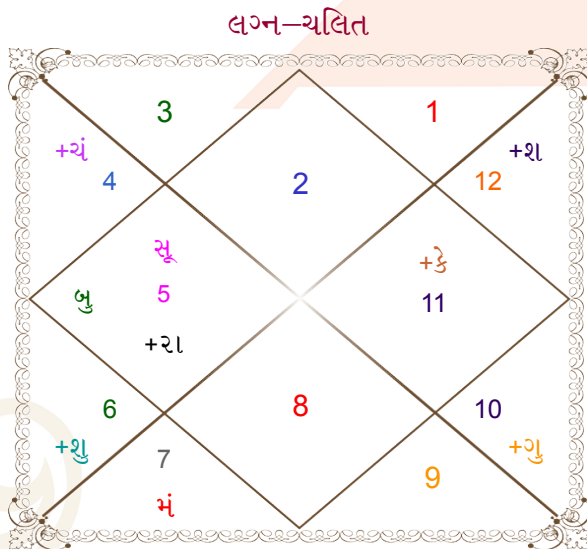

विंशोत्तरी बुध 13वर्ष 9मा 3दि शुक्र		अंश	राशि	ग्रह	राशि	अंश	विंशोत्तरी मंगल 3वर्ष 4मा 14दि गुरु	
		13:01:40	वृषभ	लग्न	वृषभ	14:03:26		
		13:34:31	सिंह	सूर्य	मकर	06:31:54		
		19:12:31	कर्क	चंद्र	मिथुन	00:14:36		
		16:31:26	तुला	मंगल	कन्या	10:30:46		
शुक्र	03/10/2021	15:07:12	सिंह	व बुध	धनु	12:27:01	गुरु	23/07/2020
सूर्य	03/10/2022	20:33:28	मकर	व गुरु	मकर	05:53:11	शनि	04/02/2023
चंद्र	03/06/2024	21:44:17	कन्या	शुक्र	धनु	18:53:00	बुध	12/05/2025
मंगल	03/08/2025	25:49:50	मीन	व शनि	मीन	08:46:47	केतु	18/04/2026
राहु	03/08/2028	25:55:14	सिंह	व राहु	कन्या	07:00:42	शुक्र	17/12/2028
गुरु	04/04/2031	25:55:14	कुम्भ	व केतु	मीन	07:00:42	सूर्य	05/10/2029
शनि	04/06/2034	11:41:00	मकर	व धर्षल	मकर	10:33:49	चंद्र	04/02/2031
बुध	04/04/2037	03:45:25	मकर	व नेप	मकर	03:44:27	मंगल	11/01/2032
केतु	04/06/2038	09:05:17	वृश्चि	व लू	वृश्चि	11:09:03	राहु	05/06/2034