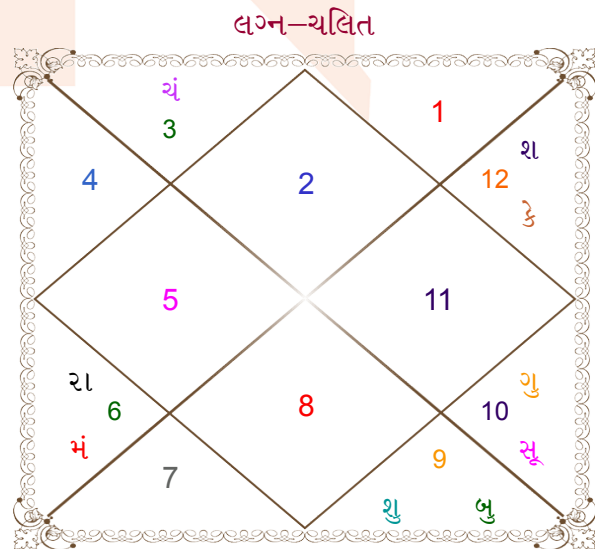

Devvrat Katakia

Vilima solanki

Model: Web-FreeMatching

Order No: 121834203

पुढिंलग : _____ लिंग _____ : स्त्रीलिंग
 30/08/1997 : _____ जन्म तिथि _____ : 20/01/1997
 शनिवार : _____ दिवस _____ : सोमवार
 घंटे 23:45:00 : _____ जन्म समय _____ : 14:25:00 घंटे
 घटी 43:30:10 : _____ जन्म समय(घटी) _____ : 17:36:12 घटी
 India : _____ देश _____ : India
 Ahmedabad : _____ स्थान _____ : Baroda
 23:03:00 उत्तर : _____ अक्षांश _____ : 22:18:00 उत्तर
 72:40:00 पूर्व : _____ रेखांश _____ : 73:13:00 पूर्व
 82:30:00 पूर्व : _____ मध्य रेखांश _____ : 82:30:00 पूर्व
 घंटे -00:39:20 : _____ स्थानिक संस्कार _____ : -00:37:08 घंटे
 घंटे 00:00:00 : _____ ग्रीष्म संस्कार _____ : 00:00:00 घंटे
 06:20:56 : _____ सूर्योदय _____ : 07:19:02
 18:58:33 : _____ सूर्यास्त _____ : 18:17:31
 23:49:26 : _____ चित्रपक्षीय अयनांश _____ : 23:48:59

विंशोत्तरी बुध 13वर्ष 9मा 3दि शुक्र		अंश	राशि	ग्रह	राशि	अंश	विंशोत्तरी मंगल 3वर्ष 4मा 14दि गुरु	
		13:01:40	वृषभ	लग्न	वृषभ	14:03:26		
		13:34:31	सिंह	सूर्य	मकर	06:31:54		
		19:12:31	कर्क	चंद्र	मिथुन	00:14:36		
		16:31:26	तुला	मंगल	कन्या	10:30:46		
शुक्र	03/10/2021	15:07:12	सिंह	व बुध	धनु	12:27:01	गुरु	23/07/2020
सूर्य	03/10/2022	20:33:28	मकर	व गुरु	मकर	05:53:11	शनि	04/02/2023
चंद्र	03/06/2024	21:44:17	कन्या	शुक्र	धनु	18:53:00	बुध	12/05/2025
मंगल	03/08/2025	25:49:50	मीन	व शनि	मीन	08:46:47	केतु	18/04/2026
राहु	03/08/2028	25:55:14	सिंह	व राहु	कन्या	07:00:42	शुक्र	17/12/2028
गुरु	04/04/2031	25:55:14	कुम्भ	व केतु	मीन	07:00:42	सूर्य	05/10/2029
शनि	04/06/2034	11:41:00	मकर	व धर्षल	मकर	10:33:49	चंद्र	04/02/2031
बुध	04/04/2037	03:45:25	मकर	व नेप	मकर	03:44:27	मंगल	11/01/2032
केतु	04/06/2038	09:05:17	वृश्चि	व लू	वृश्चि	11:09:03	राहु	05/06/2034