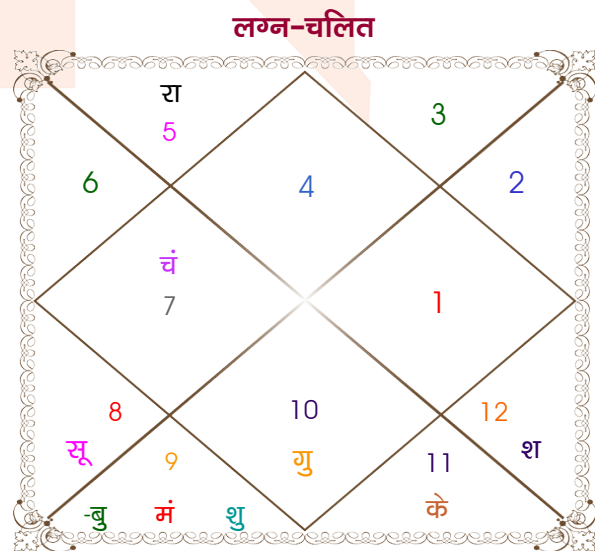

Mr.pulkit

Ms.sheetal

Model: Web-FreeMatching

Order No: 121833612

पुल्लिंग : \_\_\_\_\_ लिंग \_\_\_\_\_ : स्त्रीलिंग  
 26/05/1997 : \_\_\_\_\_ जन्म तिथि \_\_\_\_\_ : 27/11/1997  
 सोमवार : \_\_\_\_\_ दिन \_\_\_\_\_ : गुरुवार  
 घंटे 09:37:00 : \_\_\_\_\_ जन्म समय \_\_\_\_\_ : 22:23:00 घंटे  
 घटी 09:46:09 : \_\_\_\_\_ जन्म समय(घटी) \_\_\_\_\_ : 38:58:47 घटी  
 India : \_\_\_\_\_ देश \_\_\_\_\_ : India  
 Indore : \_\_\_\_\_ स्थान \_\_\_\_\_ : Kharagpur  
 22:42:00 उत्तर : \_\_\_\_\_ अक्षांश \_\_\_\_\_ : 22:23:00 उत्तर  
 75:54:00 पूर्व : \_\_\_\_\_ रेखांश \_\_\_\_\_ : 87:22:00 पूर्व  
 82:30:00 पूर्व : \_\_\_\_\_ मध्य रेखांश \_\_\_\_\_ : 82:30:00 पूर्व  
 घंटे -00:26:24 : \_\_\_\_\_ स्थानिक संस्कार \_\_\_\_\_ : 00:19:28 घंटे  
 घंटे 00:00:00 : \_\_\_\_\_ ग्रीष्म संस्कार \_\_\_\_\_ : 00:00:00 घंटे  
 05:42:32 : \_\_\_\_\_ सूर्योदय \_\_\_\_\_ : 06:01:01  
 19:04:33 : \_\_\_\_\_ सूर्यास्त \_\_\_\_\_ : 16:55:18  
 23:49:12 : \_\_\_\_\_ चित्रपक्षीय अयनांश \_\_\_\_\_ : 23:49:34

विंशोत्तरी सूर्य 4वर्ष 8मा 4दि राहु		अंश	राशि	ग्रह	राशि	अंश	विंशोत्तरी राहु 8वर्ष 2मा 18दि शनि	
		04:29:26	कर्क	लग्न	कर्क	27:09:20		
		11:08:11	वृष	सूर्य	वृश्चि	11:39:25		
		29:36:01	धनु	चंद्र	तुला	13:54:46		
		27:19:19	सिंह	मंगल	धनु	20:13:04		
		16:15:32	मेष	बुध	धनु	03:08:14	शनि	18/02/2025
		27:46:12	मक	गुरु	मक	22:13:34	बुध	29/10/2027
		25:08:59	वृष	शुक्र	धनु	26:36:11	केतु	07/12/2028
		22:57:15	मीन	शनि	मीन	20:01:27	शुक्र	06/02/2032
		02:12:55	कन्या	राहु	सिंह	22:37:48	सूर्य	18/01/2033
		02:12:55	मीन	केतु	कुंभ	22:37:48	चन्द्र	20/08/2034
		14:47:06	मक	हर्ष	मक	11:43:31	मंगल	29/09/2035
		05:58:59	मक	नेप	मक	04:01:23	राहु	04/08/2038
		10:23:24	वृश्चि	प्लूटो	वृश्चि	11:38:41	गुरु	15/02/2041
राहु	12/10/2021							
गुरु	06/03/2024							
शनि	11/01/2027							
बुध	31/07/2029							
केतु	18/08/2030							
शुक्र	18/08/2033							
सूर्य	13/07/2034							
चन्द्र	11/01/2036							
मंगल	29/01/2037							