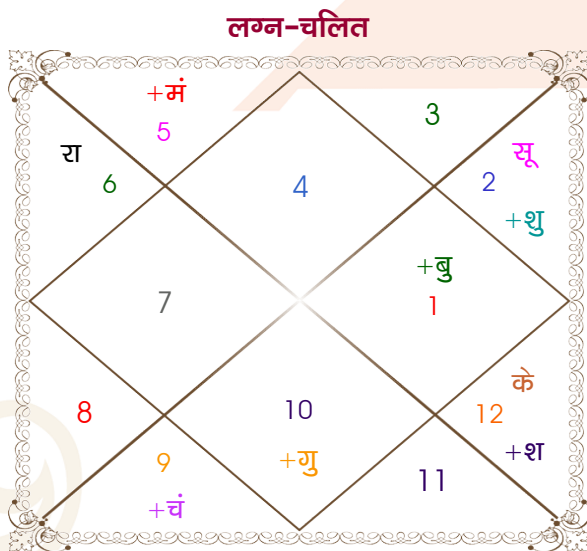

Mr.pulkit

Ms.sheetal

Model: Web-FreeMatching

Order No: 121833612

पुल्लिंग : \_\_\_\_\_ लिंग \_\_\_\_\_ : स्त्रीलिंग  
 26/05/1997 : \_\_\_\_\_ जन्म तिथि \_\_\_\_\_ : 27/11/1997  
 सोमवार : \_\_\_\_\_ दिन \_\_\_\_\_ : गुरुवार  
 घंटे 09:37:00 : \_\_\_\_\_ जन्म समय \_\_\_\_\_ : 22:23:00 घंटे  
 घटी 09:46:09 : \_\_\_\_\_ जन्म समय(घटी) \_\_\_\_\_ : 38:58:47 घटी  
 India : \_\_\_\_\_ देश \_\_\_\_\_ : India  
 Indore : \_\_\_\_\_ स्थान \_\_\_\_\_ : Kharagpur  
 22:42:00 उत्तर : \_\_\_\_\_ अक्षांश \_\_\_\_\_ : 22:23:00 उत्तर  
 75:54:00 पूर्व : \_\_\_\_\_ रेखांश \_\_\_\_\_ : 87:22:00 पूर्व  
 82:30:00 पूर्व : \_\_\_\_\_ मध्य रेखांश \_\_\_\_\_ : 82:30:00 पूर्व  
 घंटे -00:26:24 : \_\_\_\_\_ स्थानिक संस्कार \_\_\_\_\_ : 00:19:28 घंटे  
 घंटे 00:00:00 : \_\_\_\_\_ ग्रीष्म संस्कार \_\_\_\_\_ : 00:00:00 घंटे  
 05:42:32 : \_\_\_\_\_ सूर्योदय \_\_\_\_\_ : 06:01:01  
 19:04:33 : \_\_\_\_\_ सूर्यास्त \_\_\_\_\_ : 16:55:18  
 23:49:12 : \_\_\_\_\_ चित्रपक्षीय अयनांश \_\_\_\_\_ : 23:49:34

## अष्टकूट गुण सारिणी

कूट	वर	कन्या	अंक	प्राप्त	दोष	क्षेत्र
वर्ण	क्षत्रिय	शूद्र	1	1.00	--	जातीय कर्म
वश्य	चतुष्पाद	मानव	2	1.00	--	स्वभाव
तारा	वध	क्षेम	3	1.50	--	भाग्य
योनि	नकुल	महिष	4	2.00	--	यौन विचार
मैत्री	गुरु	शुक्र	5	0.50	--	आपसी सम्बन्ध
गण	मनुष्य	देव	6	5.00	--	सामाजिकता
भकूट	धनु	तुला	7	7.00	--	जीवन शैली
नाड़ी	अन्त्य	अन्त्य	8	0.00	हाँ	स्वास्थ्य/संतान
कुल :			36	18.00		