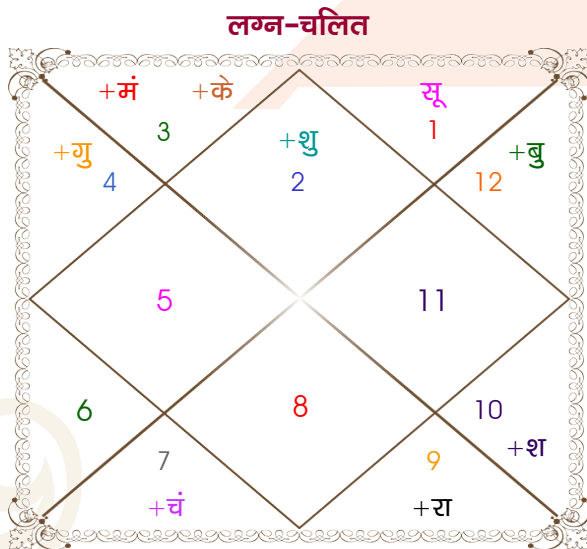

Mr.

Ms.

Model: Web-FreeMatching

Order No: 121833602

पुल्लिंग :	लिंग	: स्त्रीलिंग
29/04/1991 :	जन्म तिथि	: 08/09/1994
सोमवार :	दिन	: गुरुवार
घंटे 06:58:00 :	जन्म समय	: 16:45:00 घंटे
घटी 02:56:53 :	जन्म समय(घटी)	: 26:45:31 घटी
India :	देश	: India
Vidisha :	स्थान	: Narsinghgarh
23:30:00 उत्तर :	अक्षांश	: 24:00:00 उत्तर
77:50:00 पूर्व :	रेखांश	: 79:27:00 पूर्व
82:30:00 पूर्व :	मध्य रेखांश	: 82:30:00 पूर्व
घंटे -00:18:40 :	स्थानिक संस्कार	: -00:12:12 घंटे
घंटे 00:00:00 :	ग्रीष्म संस्कार	: 00:00:00 घंटे
05:47:14 :	सूर्योदय	: 05:56:03
18:45:23 :	सूर्यास्त	: 18:23:29
23:44:23 :	चित्रपक्षीय अयनांश	: 23:47:11

विंशोत्तरी		अंश	राशि	ग्रह	राशि	अंश	विंशोत्तरी	
राहु 4वर्ष 6मा 0दि		03:47:44	वृष	लग्न	मक	21:50:07	मंगल 4वर्ष 5मा 5दि	
शनि		14:30:40	मेष	सूर्य	सिंह	21:47:36	गुरु	
29/10/2011		16:39:53	तुला	चंद्र	कन्या	28:13:33	12/02/2017	
29/10/2030		20:29:55	मिथु	मंगल	मिथु	20:39:59	12/02/2033	
शनि	01/11/2014	24:15:41	मीन	बुध	कन्या	12:41:22	गुरु	02/04/2019
बुध	11/07/2017	11:08:19	कर्क	गुरु	तुला	17:12:13	शनि	14/10/2021
केतु	20/08/2018	24:55:19	वृष	शुक्र	तुला	06:50:31	बुध	20/01/2024
शुक्र	20/10/2021	12:50:05	मक	शनि व	कुंभ	14:42:34	केतु	26/12/2024
सूर्य	02/10/2022	28:04:38	धनु व	राहु व	तुला	22:45:38	शुक्र	27/08/2027
चन्द्र	02/05/2024	28:04:38	मिथु व	केतु व	मेष	22:45:38	सूर्य	14/06/2028
मंगल	11/06/2025	20:01:42	धनु व	हर्ष व	धनु	28:49:44	चन्द्र	14/10/2029
राहु	17/04/2028	22:59:51	धनु व	नेप व	धनु	26:56:39	मंगल	20/09/2030
गुरु	29/10/2030	25:33:31	तुला व	प्लूटो	वृश्चि	01:48:35	राहु	12/02/2033

अष्टकूट गुण सारिणी

कूट	वर	कन्या	अंक	प्राप्त	दोष	क्षेत्र
वर्ण	शूद्र	वैश्य	1	0.00	--	जातीय कर्म
वश्य	मानव	मानव	2	2.00	--	स्वभाव
तारा	सम्पत	अतिमित्र	3	3.00	--	भाग्य
योनि	महिष	व्याघ्र	4	1.00	--	यौन विचार
मैत्री	शुक्र	बुध	5	5.00	--	आपसी सम्बन्ध
गण	देव	राक्षस	6	1.00	--	सामाजिकता
भकूट	तुला	कन्या	7	0.00	हाँ	जीवन शैली
नाड़ी	अन्त्य	मध्य	8	8.00	--	स्वास्थ्य/संतान
कुल :			36	20.00		