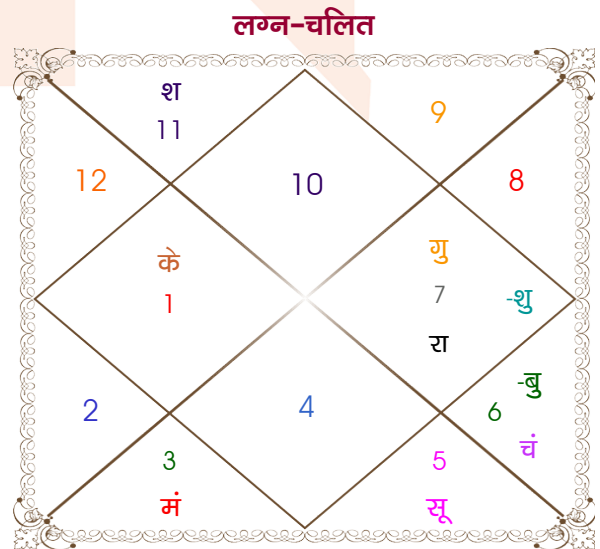

Mr.

Ms.

Model: Web-FreeMatching

Order No: 121833602

पुल्लिंग :	लिंग	: स्त्रीलिंग
29/04/1991 :	जन्म तिथि	: 08/09/1994
सोमवार :	दिन	: गुरुवार
घंटे 06:58:00 :	जन्म समय	: 16:45:00 घंटे
घटी 02:56:53 :	जन्म समय(घटी)	: 26:45:31 घटी
India :	देश	: India
Vidisha :	स्थान	: Narsinghgarh
23:30:00 उत्तर :	अक्षांश	: 24:00:00 उत्तर
77:50:00 पूर्व :	रेखांश	: 79:27:00 पूर्व
82:30:00 पूर्व :	मध्य रेखांश	: 82:30:00 पूर्व
घंटे -00:18:40 :	स्थानिक संस्कार	: -00:12:12 घंटे
घंटे 00:00:00 :	ग्रीष्म संस्कार	: 00:00:00 घंटे
05:47:14 :	सूर्योदय	: 05:56:03
18:45:23 :	सूर्यास्त	: 18:23:29
23:44:23 :	चित्रपक्षीय अयनांश	: 23:47:11

विंशोत्तरी		अंश	राशि	ग्रह	राशि	अंश	विंशोत्तरी	
राहु 4वर्ष 6मा 0दि		03:47:44	वृष	लग्न	मक	21:50:07	मंगल 4वर्ष 5मा 5दि	
शनि		14:30:40	मेष	सूर्य	सिंह	21:47:36	गुरु	
29/10/2011		16:39:53	तुला	चंद्र	कन्या	28:13:33	12/02/2017	
29/10/2030		20:29:55	मिथु	मंगल	मिथु	20:39:59	12/02/2033	
शनि	01/11/2014	24:15:41	मीन	बुध	कन्या	12:41:22	गुरु	02/04/2019
बुध	11/07/2017	11:08:19	कर्क	गुरु	तुला	17:12:13	शनि	14/10/2021
केतु	20/08/2018	24:55:19	वृष	शुक्र	तुला	06:50:31	बुध	20/01/2024
शुक्र	20/10/2021	12:50:05	मक	शनि व	कुंभ	14:42:34	केतु	26/12/2024
सूर्य	02/10/2022	28:04:38	धनु व	राहु व	तुला	22:45:38	शुक्र	27/08/2027
चन्द्र	02/05/2024	28:04:38	मिथु व	केतु व	मेष	22:45:38	सूर्य	14/06/2028
मंगल	11/06/2025	20:01:42	धनु व	हर्ष व	धनु	28:49:44	चन्द्र	14/10/2029
राहु	17/04/2028	22:59:51	धनु व	नेप व	धनु	26:56:39	मंगल	20/09/2030
गुरु	29/10/2030	25:33:31	तुला व	प्लूटो	वृश्चि	01:48:35	राहु	12/02/2033

अष्टकूट गुण सारिणी

कूट	वर	कन्या	अंक	प्राप्त	दोष	क्षेत्र
वर्ण	शूद्र	वैश्य	1	0.00	--	जातीय कर्म
वश्य	मानव	मानव	2	2.00	--	स्वभाव
तारा	सम्पत	अतिमित्र	3	3.00	--	भाग्य
योनि	महिष	व्याघ्र	4	1.00	--	यौन विचार
मैत्री	शुक्र	बुध	5	5.00	--	आपसी सम्बन्ध
गण	देव	राक्षस	6	1.00	--	सामाजिकता
भकूट	तुला	कन्या	7	0.00	हाँ	जीवन शैली
नाड़ी	अन्त्य	मध्य	8	8.00	--	स्वास्थ्य/संतान
कुल :			36	20.00		