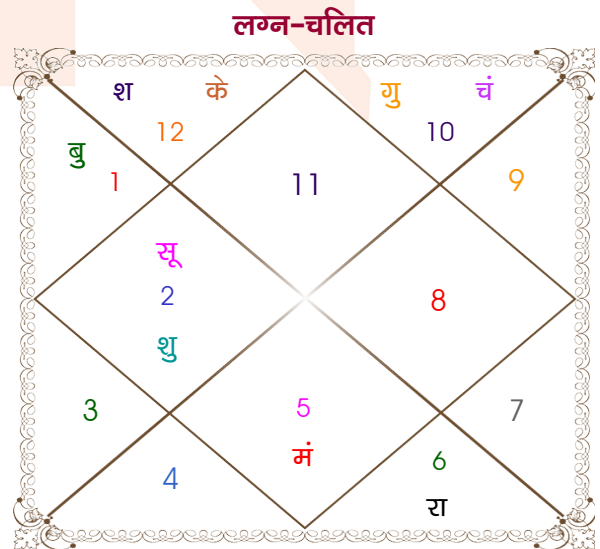

Mr. Abc

Km. Abc

Model: Web-FreeMatching

Order No: 121832712

पुल्लिंग : \_\_\_\_\_ लिंग \_\_\_\_\_ : स्त्रीलिंग  
 22/07/1999 : \_\_\_\_\_ जन्म तिथि \_\_\_\_\_ : 27-28/05/1997  
 गुरुवार : \_\_\_\_\_ दिन \_\_\_\_\_ : मंगल-बुधवार  
 घंटे 18:00:00 : \_\_\_\_\_ जन्म समय \_\_\_\_\_ : 00:45:00 घंटे  
 घटी 30:55:45 : \_\_\_\_\_ जन्म समय(घटी) \_\_\_\_\_ : 48:16:18 घटी  
 India : \_\_\_\_\_ देश \_\_\_\_\_ : India  
 Gwalior : \_\_\_\_\_ स्थान \_\_\_\_\_ : Hardoi  
 26:12:00 उत्तर : \_\_\_\_\_ अक्षांश \_\_\_\_\_ : 27:23:00 उत्तर  
 78:09:00 पूर्व : \_\_\_\_\_ रेखांश \_\_\_\_\_ : 80:06:00 पूर्व  
 82:30:00 पूर्व : \_\_\_\_\_ मध्य रेखांश \_\_\_\_\_ : 82:30:00 पूर्व  
 घंटे -00:17:24 : \_\_\_\_\_ स्थानिक संस्कार \_\_\_\_\_ : -00:09:36 घंटे  
 घंटे 00:00:00 : \_\_\_\_\_ ग्रीष्म संस्कार \_\_\_\_\_ : 00:00:00 घंटे  
 05:37:41 : \_\_\_\_\_ सूर्योदय \_\_\_\_\_ : 05:16:16  
 19:09:57 : \_\_\_\_\_ सूर्यास्त \_\_\_\_\_ : 18:57:29  
 23:50:51 : \_\_\_\_\_ चित्रपक्षीय अयनांश \_\_\_\_\_ : 23:49:13

विंशोत्तरी गुरु 5वर्ष 1मा 8दि बुध		अंश	राशि	ग्रह	राशि	अंश	विंशोत्तरी चन्द्र 0वर्ष 6मा 18दि गुरु	
	<b>30/08/2023</b>	18:34:16	धनु	लग्न	कुंभ	14:18:12		<b>14/12/2022</b>
	<b>30/08/2040</b>	05:25:38	कर्क	सूर्य	वृष	12:42:05		<b>14/12/2038</b>
बुध	26/01/2026	29:04:38	तुला	चंद्र	मक	22:36:03	गुरु	01/02/2025
केतु	23/01/2027	12:59:37	तुला	मंगल	सिंह	27:47:56	शनि	15/08/2027
शुक्र	23/11/2029	12:15:20	कर्क व	बुध	मेष	18:09:28	बुध	20/11/2029
सूर्य	30/09/2030	09:20:45	मेष	गुरु	मक	27:50:32	केतु	27/10/2030
चन्द्र	29/02/2032	10:13:59	सिंह	शुक्र	वृष	27:08:52	शुक्र	27/06/2033
मंगल	25/02/2033	22:03:33	मेष	शनि	मीन	23:06:42	सूर्य	15/04/2034
राहु	15/09/2035	19:11:54	कर्क व	राहु व	कन्या	02:05:32	चन्द्र	15/08/2035
गुरु	21/12/2037	19:11:54	मक व	केतु व	मीन	02:05:32	सूर्य	15/04/2034
शनि	30/08/2040	21:36:19	मक व	हर्ष व	मक	14:46:01	चन्द्र	15/08/2035
		09:13:59	मक व	नेप व	मक	05:57:43	मंगल	21/07/2036
		14:05:28	वृश्चि व	प्लूटो व	वृश्चि	10:20:43	राहु	14/12/2038