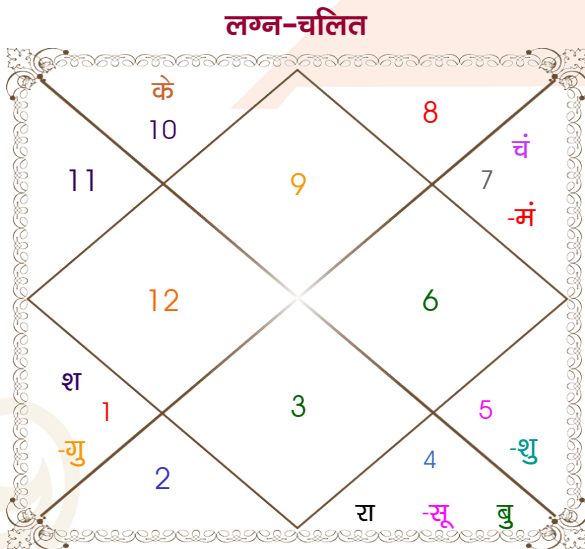

Mr. Abc

Km. Abc

Model: Web-FreeMatching

Order No: 121832712

पुल्लिंग : \_\_\_\_\_ लिंग \_\_\_\_\_ : स्त्रीलिंग  
 22/07/1999 : \_\_\_\_\_ जन्म तिथि \_\_\_\_\_ : 27-28/05/1997  
 गुरुवार : \_\_\_\_\_ दिन \_\_\_\_\_ : मंगल-बुधवार  
 घंटे 18:00:00 : \_\_\_\_\_ जन्म समय \_\_\_\_\_ : 00:45:00 घंटे  
 घटी 30:55:45 : \_\_\_\_\_ जन्म समय(घटी) \_\_\_\_\_ : 48:16:18 घटी  
 India : \_\_\_\_\_ देश \_\_\_\_\_ : India  
 Gwalior : \_\_\_\_\_ स्थान \_\_\_\_\_ : Hardoi  
 26:12:00 उत्तर : \_\_\_\_\_ अक्षांश \_\_\_\_\_ : 27:23:00 उत्तर  
 78:09:00 पूर्व : \_\_\_\_\_ रेखांश \_\_\_\_\_ : 80:06:00 पूर्व  
 82:30:00 पूर्व : \_\_\_\_\_ मध्य रेखांश \_\_\_\_\_ : 82:30:00 पूर्व  
 घंटे -00:17:24 : \_\_\_\_\_ स्थानिक संस्कार \_\_\_\_\_ : -00:09:36 घंटे  
 घंटे 00:00:00 : \_\_\_\_\_ ग्रीष्म संस्कार \_\_\_\_\_ : 00:00:00 घंटे  
 05:37:41 : \_\_\_\_\_ सूर्योदय \_\_\_\_\_ : 05:16:16  
 19:09:57 : \_\_\_\_\_ सूर्यास्त \_\_\_\_\_ : 18:57:29  
 23:50:51 : \_\_\_\_\_ चित्रपक्षीय अयनांश \_\_\_\_\_ : 23:49:13

विंशोत्तरी गुरु 5वर्ष 1मा 8दि बुध		अंश	राशि	ग्रह	राशि	अंश	विंशोत्तरी चन्द्र 0वर्ष 6मा 18दि गुरु	
	<b>30/08/2023</b>	18:34:16	धनु	लग्न	कुंभ	14:18:12		<b>14/12/2022</b>
	<b>30/08/2040</b>	05:25:38	कर्क	सूर्य	वृष	12:42:05		<b>14/12/2038</b>
बुध	26/01/2026	29:04:38	तुला	चंद्र	मक	22:36:03	गुरु	01/02/2025
केतु	23/01/2027	12:59:37	तुला	मंगल	सिंह	27:47:56	शनि	15/08/2027
शुक्र	23/11/2029	12:15:20	कर्क व	बुध	मेष	18:09:28	बुध	20/11/2029
सूर्य	30/09/2030	09:20:45	मेष	गुरु	मक	27:50:32	केतु	27/10/2030
चन्द्र	29/02/2032	10:13:59	सिंह	शुक्र	वृष	27:08:52	शुक्र	27/06/2033
मंगल	25/02/2033	22:03:33	मेष	शनि	मीन	23:06:42	सूर्य	15/04/2034
राहु	15/09/2035	19:11:54	कर्क व	राहु व	कन्या	02:05:32	चन्द्र	15/08/2035
गुरु	21/12/2037	19:11:54	मक व	केतु व	मीन	02:05:32	सूर्य	15/04/2034
शनि	30/08/2040	21:36:19	मक व	हर्ष व	मक	14:46:01	चन्द्र	15/08/2035
		09:13:59	मक व	नेप व	मक	05:57:43	मंगल	21/07/2036
		14:05:28	वृश्चि व	प्लूटो व	वृश्चि	10:20:43	राहु	14/12/2038