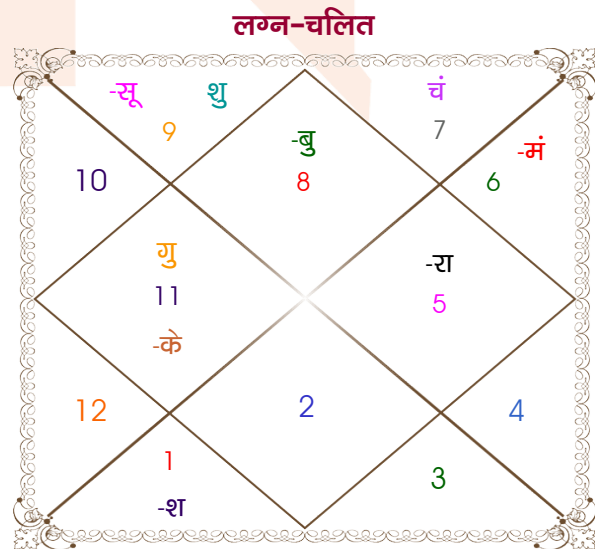

m

†

Model: Web-FreeMatching

Order No: 121832710

पुल्लिंग : \_\_\_\_\_ लिंग \_\_\_\_\_ : स्त्रीलिंग  
 21-22/03/1997 : \_\_\_\_\_ जन्म तिथि \_\_\_\_\_ : 15-16/12/1998  
 शुक्र-शनिवार : \_\_\_\_\_ दिन \_\_\_\_\_ : मंगल-बुधवार  
 घंटे 00:40:00 : \_\_\_\_\_ जन्म समय \_\_\_\_\_ : 06:35:00 घंटे  
 घटी 45:47:22 : \_\_\_\_\_ जन्म समय(घटी) \_\_\_\_\_ : 58:54:21 घटी  
 India : \_\_\_\_\_ देश \_\_\_\_\_ : India  
 Aligarh : \_\_\_\_\_ स्थान \_\_\_\_\_ : Aligarh  
 27:54:00 उत्तर : \_\_\_\_\_ अक्षांश \_\_\_\_\_ : 27:54:00 उत्तर  
 78:04:00 पूर्व : \_\_\_\_\_ रेखांश \_\_\_\_\_ : 78:04:00 पूर्व  
 82:30:00 पूर्व : \_\_\_\_\_ मध्य रेखांश \_\_\_\_\_ : 82:30:00 पूर्व  
 घंटे -00:17:44 : \_\_\_\_\_ स्थानिक संस्कार \_\_\_\_\_ : -00:17:44 घंटे  
 घंटे 00:00:00 : \_\_\_\_\_ ग्रीष्म संस्कार \_\_\_\_\_ : 00:00:00 घंटे  
 06:21:03 : \_\_\_\_\_ सूर्योदय \_\_\_\_\_ : 07:01:15  
 18:29:17 : \_\_\_\_\_ सूर्यास्त \_\_\_\_\_ : 17:24:19  
 23:49:05 : \_\_\_\_\_ चित्रपक्षीय अयनांश \_\_\_\_\_ : 23:50:22

विंशोत्तरी केतु 1वर्ष 1मा 15दि चन्द्र	अंश	राशि	ग्रह	राशि	अंश	विंशोत्तरी गुरु 6वर्ष 7मा 9दि बुध
06/05/2024	28:37:33	वृश्चि	लग्न	वृश्चि	23:12:38	25/07/2024
06/05/2034	07:23:31	मीन	सूर्य	धनु	00:00:52	25/07/2041
चन्द्र	11:11:26	सिंह	चंद्र	तुला	27:49:36	बुध
06/03/2025	01:12:10	कन्या व	मंगल	कन्या	16:20:40	22/12/2026
मंगल	17:21:47	मीन	बुध	वृश्चि	09:10:20	केतु
05/10/2025	19:17:21	मक	गुरु	कुंभ	26:05:03	19/12/2027
06/04/2027	04:24:21	मीन	शुक्र	धनु	11:31:27	शुक्र
05/08/2028	15:17:17	मीन	शनि व	मेष	03:05:58	सूर्य
07/03/2030	04:55:56	कन्या	राहु व	सिंह	00:21:03	चन्द्र
06/08/2031	04:55:56	मीन	केतु व	कुंभ	00:21:03	मंगल
06/03/2032	13:45:16	मक	हर्ष	मक	16:20:40	राहु
05/11/2033	05:40:50	मक	नेप	मक	06:40:31	गुरु
06/05/2034	11:44:04	वृश्चि व	प्लूटो	वृश्चि	14:41:24	शनि
						25/07/2041