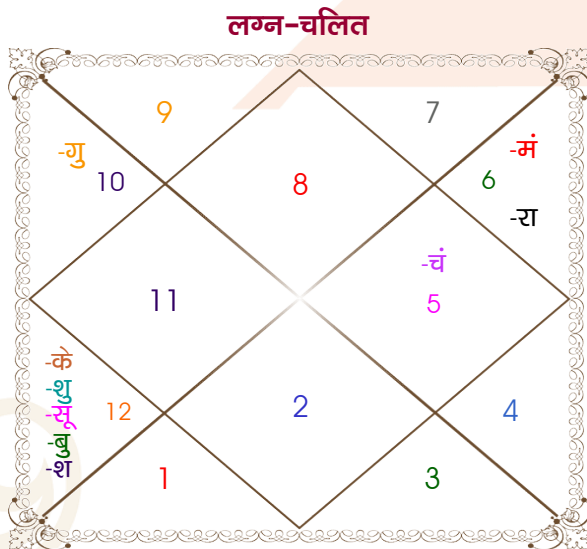

m

†

Model: Web-FreeMatching

Order No: 121832710

पुल्लिंग : \_\_\_\_\_ लिंग \_\_\_\_\_ : स्त्रीलिंग  
 21-22/03/1997 : \_\_\_\_\_ जन्म तिथि \_\_\_\_\_ : 15-16/12/1998  
 शुक्र-शनिवार : \_\_\_\_\_ दिन \_\_\_\_\_ : मंगल-बुधवार  
 घंटे 00:40:00 : \_\_\_\_\_ जन्म समय \_\_\_\_\_ : 06:35:00 घंटे  
 घटी 45:47:22 : \_\_\_\_\_ जन्म समय(घटी) \_\_\_\_\_ : 58:54:21 घटी  
 India : \_\_\_\_\_ देश \_\_\_\_\_ : India  
 Aligarh : \_\_\_\_\_ स्थान \_\_\_\_\_ : Aligarh  
 27:54:00 उत्तर : \_\_\_\_\_ अक्षांश \_\_\_\_\_ : 27:54:00 उत्तर  
 78:04:00 पूर्व : \_\_\_\_\_ रेखांश \_\_\_\_\_ : 78:04:00 पूर्व  
 82:30:00 पूर्व : \_\_\_\_\_ मध्य रेखांश \_\_\_\_\_ : 82:30:00 पूर्व  
 घंटे -00:17:44 : \_\_\_\_\_ स्थानिक संस्कार \_\_\_\_\_ : -00:17:44 घंटे  
 घंटे 00:00:00 : \_\_\_\_\_ ग्रीष्म संस्कार \_\_\_\_\_ : 00:00:00 घंटे  
 06:21:03 : \_\_\_\_\_ सूर्योदय \_\_\_\_\_ : 07:01:15  
 18:29:17 : \_\_\_\_\_ सूर्यास्त \_\_\_\_\_ : 17:24:19  
 23:49:05 : \_\_\_\_\_ चित्रपक्षीय अयनांश \_\_\_\_\_ : 23:50:22

विंशोत्तरी केतु 1वर्ष 1मा 15दि चन्द्र	अंश	राशि	ग्रह	राशि	अंश	विंशोत्तरी गुरु 6वर्ष 7मा 9दि बुध
06/05/2024	28:37:33	वृश्चि	लग्न	वृश्चि	23:12:38	25/07/2024
06/05/2034	07:23:31	मीन	सूर्य	धनु	00:00:52	25/07/2041
चन्द्र	11:11:26	सिंह	चंद्र	तुला	27:49:36	बुध
06/03/2025	01:12:10	कन्या व	मंगल	कन्या	16:20:40	22/12/2026
मंगल	17:21:47	मीन	बुध	वृश्चि	09:10:20	केतु
05/10/2025	19:17:21	मक	गुरु	कुंभ	26:05:03	19/12/2027
06/04/2027	04:24:21	मीन	शुक्र	धनु	11:31:27	शुक्र
05/08/2028	15:17:17	मीन	शनि व	मेष	03:05:58	सूर्य
07/03/2030	04:55:56	कन्या	राहु व	सिंह	00:21:03	चन्द्र
06/08/2031	04:55:56	मीन	केतु व	कुंभ	00:21:03	मंगल
06/03/2032	13:45:16	मक	हर्ष	मक	16:20:40	राहु
05/11/2033	05:40:50	मक	नेप	मक	06:40:31	गुरु
06/05/2034	11:44:04	वृश्चि व	प्लूटो	वृश्चि	14:41:24	शनि
						25/07/2041