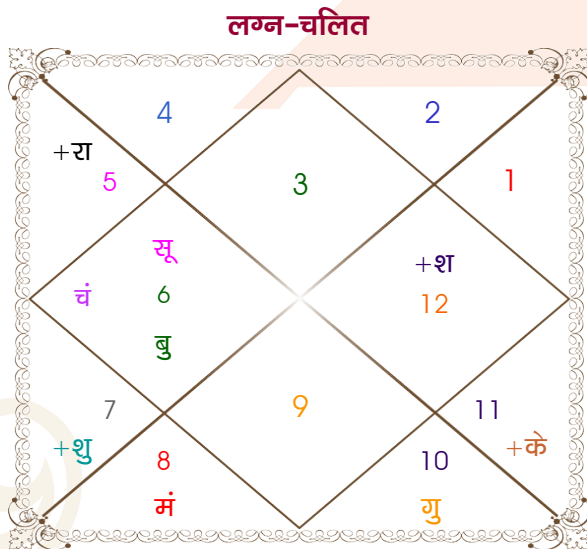

Piyush

Komal

Model: Web-FreeMatching

Order No: 121832708

पुल्लिंग : _____ लिंग _____ : स्त्रीलिंग
 30/09/1997 : _____ जन्म तिथि _____ : 24-25/09/1997
 मंगलवार : _____ दिन _____ : बुध-गुरुवार
 घंटे 23:30:00 : _____ जन्म समय _____ : 05:40:00 घंटे
 घटी 43:16:13 : _____ जन्म समय(घटी) _____ : 58:46:13 घटी
 India : _____ देश _____ : India
 Bhopal : _____ स्थान _____ : Mathura
 23:17:00 उत्तर : _____ अक्षांश _____ : 27:30:00 उत्तर
 77:28:00 पूर्व : _____ रेखांश _____ : 77:42:00 पूर्व
 82:30:00 पूर्व : _____ मध्य रेखांश _____ : 82:30:00 पूर्व
 घंटे -00:20:08 : _____ स्थानिक संस्कार _____ : -00:19:12 घंटे
 घंटे 00:00:00 : _____ ग्रीष्म संस्कार _____ : 00:00:00 घंटे
 06:11:30 : _____ सूर्योदय _____ : 06:08:34
 18:09:28 : _____ सूर्यास्त _____ : 18:13:30
 23:49:28 : _____ चित्रपक्षीय अयनांश _____ : 23:49:28

अष्टकूट गुण सारिणी

कूट	वर	कन्या	अंक	प्राप्त	दोष	क्षेत्र
वर्ण	वैश्य	शूद्र	1	1.00	--	जातीय कर्म
वश्य	मानव	मानव	2	2.00	--	स्वभाव
तारा	साधक	प्रत्यारि	3	1.50	--	भाग्य
योनि	गौ	मार्जार	4	2.00	--	यौन विचार
मैत्री	बुध	बुध	5	5.00	--	आपसी सम्बन्ध
गण	मनुष्य	देव	6	5.00	--	सामाजिकता
भकूट	कन्या	मिथुन	7	7.00	--	जीवन शैली
नाड़ी	आद्य	आद्य	8	0.00	हाँ	स्वास्थ्य/संतान
कुल :			36	23.50		