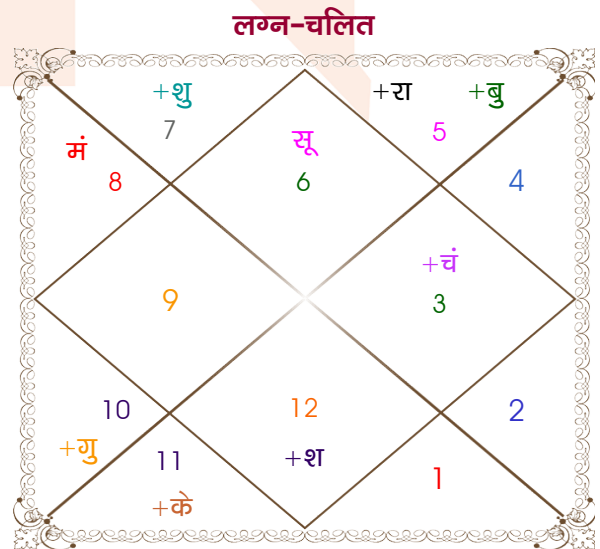

Piyush

Komal

Model: Web-FreeMatching

Order No: 121832708

पुल्लिंग : _____ लिंग _____ : स्त्रीलिंग
 30/09/1997 : _____ जन्म तिथि _____ : 24-25/09/1997
 मंगलवार : _____ दिन _____ : बुध-गुरुवार
 घंटे 23:30:00 : _____ जन्म समय _____ : 05:40:00 घंटे
 घटी 43:16:13 : _____ जन्म समय(घटी) _____ : 58:46:13 घटी
 India : _____ देश _____ : India
 Bhopal : _____ स्थान _____ : Mathura
 23:17:00 उत्तर : _____ अक्षांश _____ : 27:30:00 उत्तर
 77:28:00 पूर्व : _____ रेखांश _____ : 77:42:00 पूर्व
 82:30:00 पूर्व : _____ मध्य रेखांश _____ : 82:30:00 पूर्व
 घंटे -00:20:08 : _____ स्थानिक संस्कार _____ : -00:19:12 घंटे
 घंटे 00:00:00 : _____ ग्रीष्म संस्कार _____ : 00:00:00 घंटे
 06:11:30 : _____ सूर्योदय _____ : 06:08:34
 18:09:28 : _____ सूर्यास्त _____ : 18:13:30
 23:49:28 : _____ चित्रपक्षीय अयनांश _____ : 23:49:28

अष्टकूट गुण सारिणी

कूट	वर	कन्या	अंक	प्राप्त	दोष	क्षेत्र
वर्ण	वैश्य	शूद्र	1	1.00	--	जातीय कर्म
वश्य	मानव	मानव	2	2.00	--	स्वभाव
तारा	साधक	प्रत्यारि	3	1.50	--	भाग्य
योनि	गौ	मार्जार	4	2.00	--	यौन विचार
मैत्री	बुध	बुध	5	5.00	--	आपसी सम्बन्ध
गण	मनुष्य	देव	6	5.00	--	सामाजिकता
भकूट	कन्या	मिथुन	7	7.00	--	जीवन शैली
नाड़ी	आद्य	आद्य	8	0.00	हाँ	स्वास्थ्य/संतान
कुल :			36	23.50		