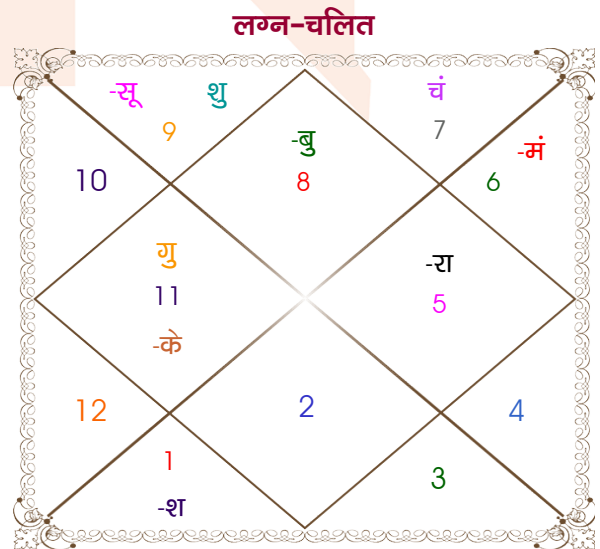

Mr.

Ms.

Model: Web-FreeMatching

Order No: 121832102

पुल्लिंग : \_\_\_\_\_ लिंग \_\_\_\_\_ : स्त्रीलिंग  
 22/03/1997 : \_\_\_\_\_ जन्म तिथि \_\_\_\_\_ : 15-16/12/1998  
 शनिवार : \_\_\_\_\_ दिन \_\_\_\_\_ : मंगल-बुधवार  
 घंटे 12:40:00 : \_\_\_\_\_ जन्म समय \_\_\_\_\_ : 06:35:00 घंटे  
 घटी 15:50:12 : \_\_\_\_\_ जन्म समय(घटी) \_\_\_\_\_ : 58:54:21 घटी  
 India : \_\_\_\_\_ देश \_\_\_\_\_ : India  
 Aligarh : \_\_\_\_\_ स्थान \_\_\_\_\_ : Aligarh  
 27:54:00 उत्तर : \_\_\_\_\_ अक्षांश \_\_\_\_\_ : 27:54:00 उत्तर  
 78:04:00 पूर्व : \_\_\_\_\_ रेखांश \_\_\_\_\_ : 78:04:00 पूर्व  
 82:30:00 पूर्व : \_\_\_\_\_ मध्य रेखांश \_\_\_\_\_ : 82:30:00 पूर्व  
 घंटे -00:17:44 : \_\_\_\_\_ स्थानिक संस्कार \_\_\_\_\_ : -00:17:44 घंटे  
 घंटे 00:00:00 : \_\_\_\_\_ ग्रीष्म संस्कार \_\_\_\_\_ : 00:00:00 घंटे  
 06:19:55 : \_\_\_\_\_ सूर्योदय \_\_\_\_\_ : 07:01:15  
 18:29:17 : \_\_\_\_\_ सूर्यास्त \_\_\_\_\_ : 17:24:19  
 23:49:05 : \_\_\_\_\_ चित्रपक्षीय अयनांश \_\_\_\_\_ : 23:50:22

विंशोत्तरी शुक्र 14वर्ष 4मा 2दि चन्द्र 24/07/2017 25/07/2027	अंश	राशि	ग्रह	राशि	अंश	विंशोत्तरी गुरु 6वर्ष 7मा 9दि बुध 25/07/2024 25/07/2041
चन्द्र	24/05/2018	18:20:39	मीन	बुध	09:10:20	बुध
मंगल	23/12/2018	19:23:10	मक	गुरु	26:05:03	केतु
राहु	23/06/2020	05:01:40	मीन	शुक्र	11:31:27	शुक्र
गुरु	23/10/2021	15:21:01	मीन	शनि व	मेघ 03:05:58	सूर्य
शनि	25/05/2023	04:56:01	कन्या	राहु व	सिंह 00:21:03	चन्द्र
बुध	23/10/2024	04:56:01	मीन	केतु व	कुंभ 00:21:03	मंगल
केतु	24/05/2025	13:46:28	मक	हर्ष	मक 16:20:40	राहु
शुक्र	23/01/2027	05:41:29	मक	नेप	मक 06:40:31	गुरु
सूर्य	25/07/2027	11:43:50	वृश्चि व	प्लूटो	वृश्चि 14:41:24	शनि