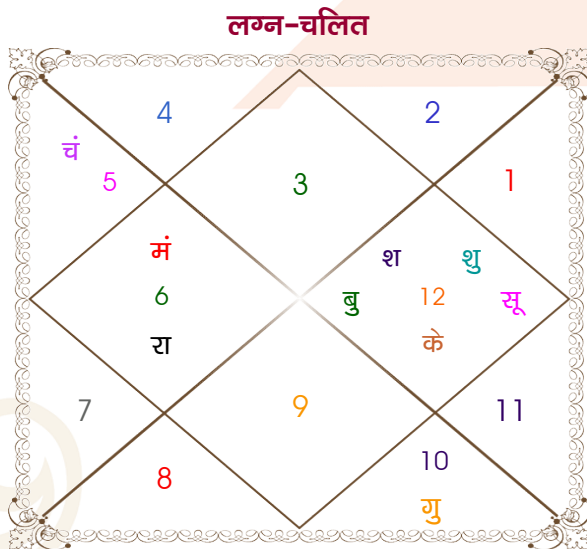

Mr.

Ms.

Model: Web-FreeMatching

Order No: 121832102

पुल्लिंग : \_\_\_\_\_ लिंग \_\_\_\_\_ : स्त्रीलिंग  
 22/03/1997 : \_\_\_\_\_ जन्म तिथि \_\_\_\_\_ : 15-16/12/1998  
 शनिवार : \_\_\_\_\_ दिन \_\_\_\_\_ : मंगल-बुधवार  
 घंटे 12:40:00 : \_\_\_\_\_ जन्म समय \_\_\_\_\_ : 06:35:00 घंटे  
 घटी 15:50:12 : \_\_\_\_\_ जन्म समय(घटी) \_\_\_\_\_ : 58:54:21 घटी  
 India : \_\_\_\_\_ देश \_\_\_\_\_ : India  
 Aligarh : \_\_\_\_\_ स्थान \_\_\_\_\_ : Aligarh  
 27:54:00 उत्तर : \_\_\_\_\_ अक्षांश \_\_\_\_\_ : 27:54:00 उत्तर  
 78:04:00 पूर्व : \_\_\_\_\_ रेखांश \_\_\_\_\_ : 78:04:00 पूर्व  
 82:30:00 पूर्व : \_\_\_\_\_ मध्य रेखांश \_\_\_\_\_ : 82:30:00 पूर्व  
 घंटे -00:17:44 : \_\_\_\_\_ स्थानिक संस्कार \_\_\_\_\_ : -00:17:44 घंटे  
 घंटे 00:00:00 : \_\_\_\_\_ ग्रीष्म संस्कार \_\_\_\_\_ : 00:00:00 घंटे  
 06:19:55 : \_\_\_\_\_ सूर्योदय \_\_\_\_\_ : 07:01:15  
 18:29:17 : \_\_\_\_\_ सूर्यास्त \_\_\_\_\_ : 17:24:19  
 23:49:05 : \_\_\_\_\_ चित्रपक्षीय अयनांश \_\_\_\_\_ : 23:50:22

विंशोत्तरी शुक्र 14वर्ष 4मा 2दि चन्द्र 24/07/2017 25/07/2027	अंश	राशि	ग्रह	राशि	अंश	विंशोत्तरी गुरु 6वर्ष 7मा 9दि बुध 25/07/2024 25/07/2041
चन्द्र	24/05/2018	18:20:39	मीन	बुध	09:10:20	बुध
मंगल	23/12/2018	19:23:10	मक	गुरु	26:05:03	केतु
राहु	23/06/2020	05:01:40	मीन	शुक्र	11:31:27	शुक्र
गुरु	23/10/2021	15:21:01	मीन	शनि व	मेघ 03:05:58	सूर्य
शनि	25/05/2023	04:56:01	कन्या	राहु व	सिंह 00:21:03	चन्द्र
बुध	23/10/2024	04:56:01	मीन	केतु व	कुंभ 00:21:03	मंगल
केतु	24/05/2025	13:46:28	मक	हर्ष	मक 16:20:40	राहु
शुक्र	23/01/2027	05:41:29	मक	नेप	मक 06:40:31	गुरु
सूर्य	25/07/2027	11:43:50	वृश्चि व	प्लूटो	वृश्चि 14:41:24	शनि