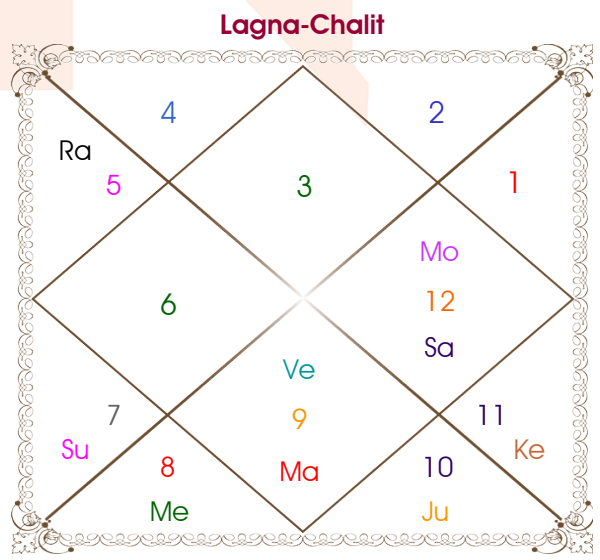

Anik

Sayani

Model: Web-FreeMatching

Order No: 121828602

Male : _____ Sex _____ : Female
 20/12/1989 : _____ Date of Birth _____ : 11/11/1997
 Wednesday : _____ Day _____ : Tuesday
 Hour 13:45:00 : _____ Time of Birth _____ : 20:32:00 Hour
 Ghati 17:51:05 : _____ Time of Birth(Ghati) _____ : 35:51:33 Ghati
 Bangladesh : _____ Country _____ : India
 Faridpur : _____ City _____ : Howrah
 23:15:00 North : _____ Latitude _____ : 22:35:00 North
 90:00:00 East : _____ Longitude _____ : 88:20:00 East
 90:00:00 East : _____ Zone _____ : 82:30:00 East
 Hour 00:00:00 : _____ Loc Time Corr _____ : 00:23:20 Hour
 Hour 00:00:00 : _____ War Time Corr _____ : 00:00:00 Hour
 06:36:34 : _____ Sunrise _____ : 05:47:04
 17:18:37 : _____ Sunset _____ : 16:54:17
 23:43:12 : _____ Lahiri Ayanamsa _____ : 23:49:32

Ashtakoot Guna Chart

Koot	Male	Female	Max	Mark	Dosha	Area
Varan	Vaishya	Vipra	1	0.00	--	Deeds
Vashya	Manav	Jalchar	2	1.00	--	Nature
Tara	Pratyari	Saadhak	3	1.50	--	Destiny
Yoni	Gau	Gau	4	4.00	--	Sex Life
Maitri	Mercury	Jupiter	5	0.50	--	Relationship
Gana	Manushya	Manushya	6	6.00	--	Sociality
Bhakut	Virgo	Pisces	7	7.00	--	Life Style
Nadi	Adya	Madhya	8	8.00	--	Kids/Health
Total:			36	28.00		