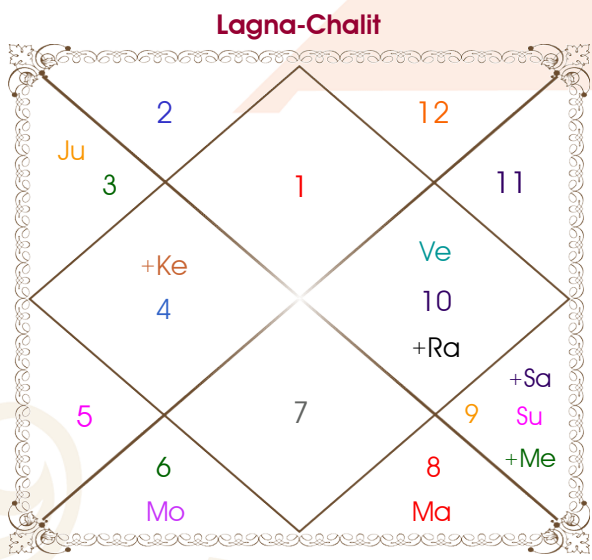

Anik

Sayani

Model: Web-FreeMatching

Order No: 121828602

Male : _____ Sex _____ : Female
 20/12/1989 : _____ Date of Birth _____ : 11/11/1997
 Wednesday : _____ Day _____ : Tuesday
 Hour 13:45:00 : _____ Time of Birth _____ : 20:32:00 Hour
 Ghati 17:51:05 : _____ Time of Birth(Ghati) _____ : 35:51:33 Ghati
 Bangladesh : _____ Country _____ : India
 Faridpur : _____ City _____ : Howrah
 23:15:00 North : _____ Latitude _____ : 22:35:00 North
 90:00:00 East : _____ Longitude _____ : 88:20:00 East
 90:00:00 East : _____ Zone _____ : 82:30:00 East
 Hour 00:00:00 : _____ Loc Time Corr _____ : 00:23:20 Hour
 Hour 00:00:00 : _____ War Time Corr _____ : 00:00:00 Hour
 06:36:34 : _____ Sunrise _____ : 05:47:04
 17:18:37 : _____ Sunset _____ : 16:54:17
 23:43:12 : _____ Lahiri Ayanamsa _____ : 23:49:32

Vimshottari Sun 0Y 9M 8D		Degree	Sign	Pln	Sign	Degree	Vimshottari Saturn 2Y 6M 11D	
Jupiter		09:02:50	Ari	Asc	Gem	19:40:55	Venus	
29/09/2025		04:41:02	Sag	Sun	Lib	25:26:05	24/05/2024	
29/09/2041		08:16:46	Vir	Mon	Pis	14:53:27	24/05/2044	
Jupiter	17/11/2027	07:45:11	Scor	Mar	Sag	07:58:38	Venus	23/09/2027
Saturn	30/05/2030	24:16:49	Sag	Mer	Scor	11:53:16	Sun	22/09/2028
Mercury	04/09/2032	13:04:29	Gem R	Jup	Cap	20:10:13	Moon	24/05/2030
Ketu	11/08/2033	11:08:09	Cap	Ven	Sag	12:21:08	Mars	24/07/2031
Venus	11/04/2036	20:30:39	Sag	Sat R	Pis	20:45:35	Rahu	24/07/2034
Sun	28/01/2037	24:06:11	Cap R	Rah R	Leo	24:06:11	Jupiter	24/03/2037
Moon	30/05/2038	24:06:11	Can R	Ket R	Aqu	24:06:11	Saturn	24/05/2040
Mars	06/05/2039	11:20:01	Sag	Ura	Cap	11:14:50	Mercury	25/03/2043
Rahu	29/09/2041	17:51:36	Sag	Nep	Cap	03:39:59	Ketu	24/05/2044
		23:00:29	Lib	Plu	Scor	11:01:05		