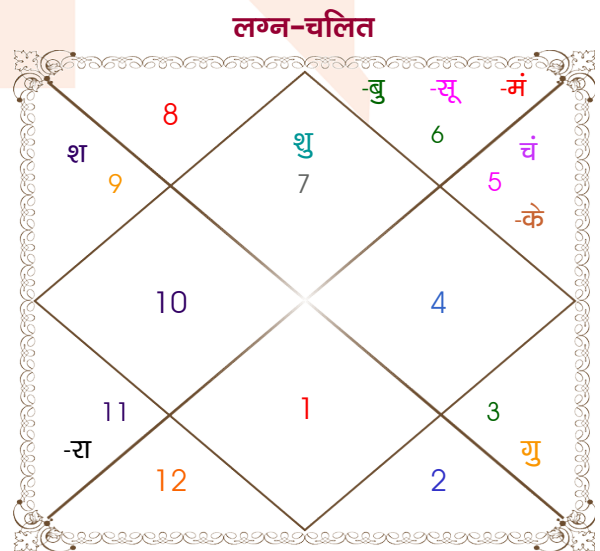

विंशोत्तरी शनि 6वर्ष 0मा 5दि शुक्र	अंश	राशि	ग्रह	राशि	अंश	विंशोत्तरी शुक्र 6वर्ष 5मा 23दि राहु
17/05/2019	15:22:50	सिंह	लग्न	तुला	25:35:59	23/03/2019
17/05/2039	26:53:51	मेष	सूर्य	कन्या	11:18:30	23/03/2037
शुक्र	12:26:47	कर्क	चंद्र	सिंह	22:20:43	राहु
15/09/2022	13:48:03	मिथु	मंगल	कन्या	11:50:33	03/12/2021
15/09/2023	13:05:21	वृष	बुध व	कन्या	04:48:27	गुरु
16/05/2025	18:07:48	वृष	गुरु	मिथु	15:38:25	28/04/2024
16/07/2026	06:22:05	वृष	शुक्र	तुला	24:23:14	शनि
16/07/2029	19:56:45	धनु व	शनि	धनु	13:49:01	बुध
16/03/2032	07:33:00	कुंभ व	राहु व	कुंभ	01:40:03	केतु
17/05/2035	07:33:00	सिंह व	केतु व	सिंह	01:40:03	शुक्र
17/03/2038	11:12:25	धनु व	हर्ष	धनु	07:45:37	सूर्य
17/05/2039	18:28:36	धनु व	नेप	धनु	15:54:18	चन्द्र
	19:53:30	तुला व	प्लूटो	तुला	19:51:32	मंगल
						23/03/2037

## अष्टकूट गुण सारिणी

कूट	वर	कन्या	अंक	प्राप्त	दोष	क्षेत्र
वर्ण	विप्र	क्षत्रिय	1	1.00	--	जातीय कर्म
वश्य	जलचर	वनचर	2	1.00	--	स्वभाव
तारा	वध	क्षेम	3	1.50	--	भाग्य
योनि	मेष	मूषक	4	2.00	--	यौन विचार
मैत्री	चन्द्र	सूर्य	5	5.00	--	आपसी सम्बन्ध
गण	देव	मनुष्य	6	6.00	--	सामाजिकता
भकूट	कर्क	सिंह	7	0.00	हाँ	जीवन शैली
नाड़ी	मध्य	मध्य	8	0.00	हाँ	स्वास्थ्य/संतान
<b>कुल :</b>			<b>36</b>	<b>16.50</b>		