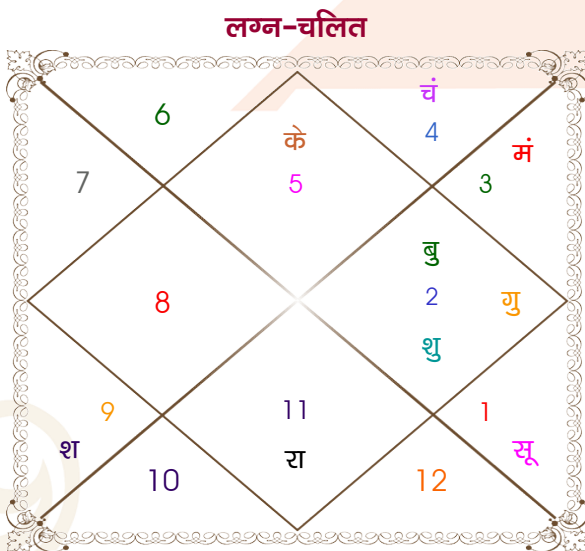

Mr.Himanshu

Shobhit

Model: Web-FreeMatching

Order No: 121828204

पुल्लिंग : \_\_\_\_\_ लिंग \_\_\_\_\_ : स्त्रीलिंग  
 11/05/1989 : \_\_\_\_\_ जन्म तिथि \_\_\_\_\_ : 28/09/1989  
 गुरुवार : \_\_\_\_\_ दिन \_\_\_\_\_ : गुरुवार  
 घंटे 13:30:00 : \_\_\_\_\_ जन्म समय \_\_\_\_\_ : 09:50:00 घंटे  
 घटी 19:54:15 : \_\_\_\_\_ जन्म समय(घटी) \_\_\_\_\_ : 08:59:34 घटी  
 India : \_\_\_\_\_ देश \_\_\_\_\_ : India  
 Kurukshetra : \_\_\_\_\_ स्थान \_\_\_\_\_ : Ludhiana  
 29:59:00 उत्तर : \_\_\_\_\_ अक्षांश \_\_\_\_\_ : 30:56:00 उत्तर  
 76:51:00 पूर्व : \_\_\_\_\_ रेखांश \_\_\_\_\_ : 75:52:00 पूर्व  
 82:30:00 पूर्व : \_\_\_\_\_ मध्य रेखांश \_\_\_\_\_ : 82:30:00 पूर्व  
 घंटे -00:22:36 : \_\_\_\_\_ स्थानिक संस्कार \_\_\_\_\_ : -00:26:32 घंटे  
 घंटे 00:00:00 : \_\_\_\_\_ ग्रीष्म संस्कार \_\_\_\_\_ : 00:00:00 घंटे  
 05:32:17 : \_\_\_\_\_ सूर्योदय \_\_\_\_\_ : 06:18:14  
 19:06:06 : \_\_\_\_\_ सूर्यास्त \_\_\_\_\_ : 18:15:46  
 23:42:38 : \_\_\_\_\_ चित्रपक्षीय अयनांश \_\_\_\_\_ : 23:42:59

## अष्टकूट गुण सारिणी

कूट	वर	कन्या	अंक	प्राप्त	दोष	क्षेत्र
वर्ण	विप्र	क्षत्रिय	1	1.00	--	जातीय कर्म
वश्य	जलचर	वनचर	2	1.00	--	स्वभाव
तारा	वध	क्षेम	3	1.50	--	भाग्य
योनि	मेष	मूषक	4	2.00	--	यौन विचार
मैत्री	चन्द्र	सूर्य	5	5.00	--	आपसी सम्बन्ध
गण	देव	मनुष्य	6	6.00	--	सामाजिकता
भकूट	कर्क	सिंह	7	0.00	हाँ	जीवन शैली
नाड़ी	मध्य	मध्य	8	0.00	हाँ	स्वास्थ्य/संतान
<b>कुल :</b>			<b>36</b>	<b>16.50</b>		