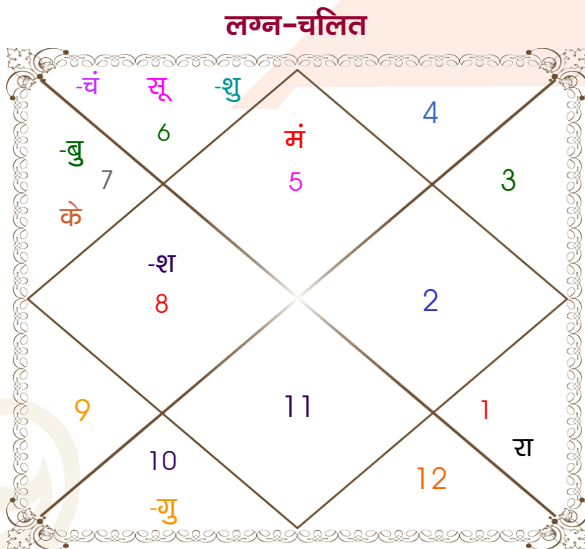

Pranay Wakharkar

Neha Soni

Model: Web-FreeMatching

Order No: 121827002

पुल्लिंग : _____ लिंग _____ : स्त्रीलिंग
 12-13/10/1985 : _____ जन्म तिथि _____ : 04/10/1993
 शनि-रविवार : _____ दिन _____ : सोमवार
 घंटे 04:32:00 : _____ जन्म समय _____ : 07:05:00 घंटे
 घटी 55:25:16 : _____ जन्म समय(घटी) _____ : 01:55:01 घटी
 India : _____ देश _____ : India
 Indore : _____ स्थान _____ : Indore
 22:42:00 उत्तर : _____ अक्षांश _____ : 22:42:00 उत्तर
 75:54:00 पूर्व : _____ रेखांश _____ : 75:54:00 पूर्व
 82:30:00 पूर्व : _____ मध्य रेखांश _____ : 82:30:00 पूर्व
 घंटे -00:26:24 : _____ स्थानिक संस्कार _____ : -00:26:24 घंटे
 घंटे 00:00:00 : _____ ग्रीष्म संस्कार _____ : 00:00:00 घंटे
 06:21:53 : _____ सूर्योदय _____ : 06:18:59
 18:02:53 : _____ सूर्यास्त _____ : 18:11:02
 23:39:18 : _____ चित्रपक्षीय अयनांश _____ : 23:46:26

अष्टकूट गुण सारिणी

कूट	वर	कन्या	अंक	प्राप्त	दोष	क्षेत्र
वर्ण	वैश्य	क्षत्रिय	1	0.00	--	जातीय कर्म
वश्य	मानव	चतुष्पाद	2	1.00	--	स्वभाव
तारा	सम्पत	अतिमित्र	3	3.00	--	भाग्य
योनि	गौ	गज	4	3.00	--	यौन विचार
मैत्री	बुध	मंगल	5	0.50	--	आपसी सम्बन्ध
गण	मनुष्य	मनुष्य	6	6.00	--	सामाजिकता
भकूट	कन्या	मेष	7	0.00	हाँ	जीवन शैली
नाड़ी	आद्य	मध्य	8	8.00	--	स्वास्थ्य/संतान
कुल :			36	21.50		