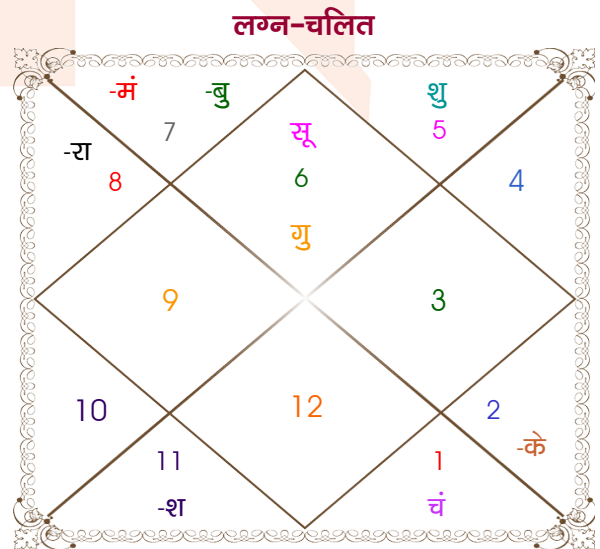

Pranay Wakharkar

Neha Soni

Model: Web-FreeMatching

Order No: 121827002

पुल्लिंग : _____ लिंग _____ : स्त्रीलिंग
 12-13/10/1985 : _____ जन्म तिथि _____ : 04/10/1993
 शनि-रविवार : _____ दिन _____ : सोमवार
 घंटे 04:32:00 : _____ जन्म समय _____ : 07:05:00 घंटे
 घटी 55:25:16 : _____ जन्म समय(घटी) _____ : 01:55:01 घटी
 India : _____ देश _____ : India
 Indore : _____ स्थान _____ : Indore
 22:42:00 उत्तर : _____ अक्षांश _____ : 22:42:00 उत्तर
 75:54:00 पूर्व : _____ रेखांश _____ : 75:54:00 पूर्व
 82:30:00 पूर्व : _____ मध्य रेखांश _____ : 82:30:00 पूर्व
 घंटे -00:26:24 : _____ स्थानिक संस्कार _____ : -00:26:24 घंटे
 घंटे 00:00:00 : _____ ग्रीष्म संस्कार _____ : 00:00:00 घंटे
 06:21:53 : _____ सूर्योदय _____ : 06:18:59
 18:02:53 : _____ सूर्यास्त _____ : 18:11:02
 23:39:18 : _____ चित्रपक्षीय अयनांश _____ : 23:46:26

अष्टकूट गुण सारिणी

कूट	वर	कन्या	अंक	प्राप्त	दोष	क्षेत्र
वर्ण	वैश्य	क्षत्रिय	1	0.00	--	जातीय कर्म
वश्य	मानव	चतुष्पाद	2	1.00	--	स्वभाव
तारा	सम्पत	अतिमित्र	3	3.00	--	भाग्य
योनि	गौ	गज	4	3.00	--	यौन विचार
मैत्री	बुध	मंगल	5	0.50	--	आपसी सम्बन्ध
गण	मनुष्य	मनुष्य	6	6.00	--	सामाजिकता
भकूट	कन्या	मेष	7	0.00	हाँ	जीवन शैली
नाड़ी	आद्य	मध्य	8	8.00	--	स्वास्थ्य/संतान
कुल :			36	21.50		