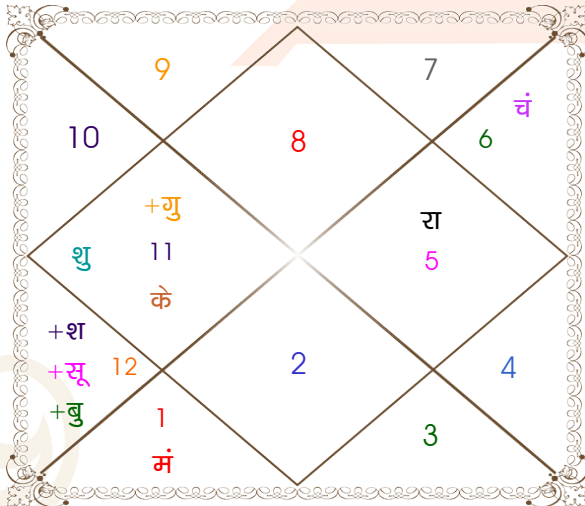

विंशोत्तरी
सूर्य 3वर्ष 11मा 24दि
राहु
04/04/2019
03/04/2037

राहु	15/12/2021
गुरु	10/05/2024
शनि	17/03/2027
बुध	03/10/2029
केतु	21/10/2030
शुक्र	21/10/2033
सूर्य	15/09/2034
चन्द्र	16/03/2036
मंगल	03/04/2037

अंश	राशि	ग्रह	राशि	अंश
01:44:20	वृश्चि	लग्न	धनु	29:22:11
25:45:47	मीन	सूर्य	धनु	28:49:55
01:08:47	कन्या	चंद्र	कर्क	02:58:00
03:38:12	मेष	मंगल	मक	26:27:06
20:30:40	मीन व	बुध	धनु	06:39:44
21:17:12	कुंभ	गुरु	कुंभ	01:01:03
09:45:17	कुंभ	शुक्र व	मक	04:21:49
29:01:51	मीन	शनि	मीन	20:23:53
16:17:52	सिंह व	राहु व	सिंह	17:38:39
16:17:52	कुंभ व	केतु व	कुंभ	17:38:39
18:19:34	मक	हर्ष	मक	13:57:40
08:09:48	मक	नेप	मक	05:33:49
13:59:42	वृश्चि व	प्लूटो	वृश्चि	13:19:28

विंशोत्तरी
गुरु 0वर्ष 5मा 8दि
बुध
22/06/2017
23/06/2034

बुध	19/11/2019
केतु	15/11/2020
शुक्र	16/09/2023
सूर्य	22/07/2024
चन्द्र	22/12/2025
मंगल	19/12/2026
राहु	07/07/2029
गुरु	13/10/2031
शनि	23/06/2034

लग्न-चलित