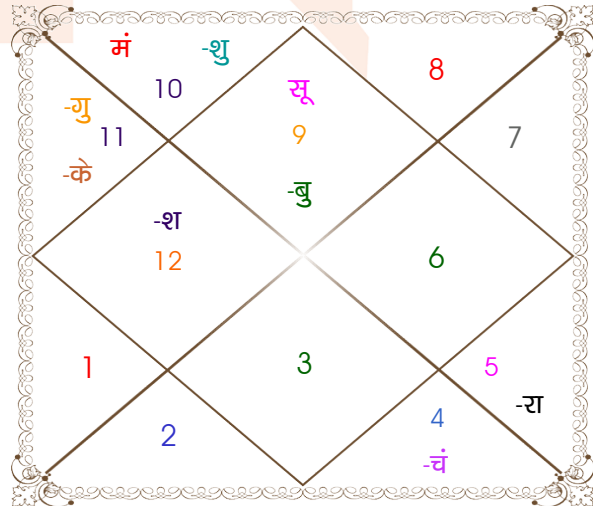

पुल्लिंग : _____ लिंग _____ : स्त्रीलिंग
09/04/1998 : _____ जन्म तिथि _____ : 13/01/1998
गुरुवार : _____ दिन _____ : मंगलवार
घंटे 21:22:00 : _____ जन्म समय _____ : 07:15:00 घंटे
घटी 37:54:30 : _____ जन्म समय(घटी) _____ : 00:14:28 घटी
India : _____ देश _____ : India
Indore : _____ स्थान _____ : Indore
22:42:00 उत्तर : _____ अक्षांश _____ : 22:42:00 उत्तर
75:54:00 पूर्व : _____ रेखांश _____ : 75:54:00 पूर्व
82:30:00 पूर्व : _____ मध्य रेखांश _____ : 82:30:00 पूर्व
घंटे -00:26:24 : _____ स्थानिक संस्कार _____ : -00:26:24 घंटे
घंटे 00:00:00 : _____ ग्रीष्म संस्कार _____ : 00:00:00 घंटे
06:12:12 : _____ सूर्योदय _____ : 07:09:12
18:44:21 : _____ सूर्यास्त _____ : 18:01:01
23:49:51 : _____ चित्रपक्षीय अयनांश _____ : 23:49:43

विंशोत्तरी
सूर्य 3वर्ष 11मा 24दि
राहु
04/04/2019
03/04/2037

राहु	15/12/2021
गुरु	10/05/2024
शनि	17/03/2027
बुध	03/10/2029
केतु	21/10/2030
शुक्र	21/10/2033
सूर्य	15/09/2034
चन्द्र	16/03/2036
मंगल	03/04/2037

अंश	राशि	ग्रह	राशि	अंश
01:44:20	वृश्चि	लग्न	धनु	29:22:11
25:45:47	मीन	सूर्य	धनु	28:49:55
01:08:47	कन्या	चंद्र	कर्क	02:58:00
03:38:12	मेष	मंगल	मक	26:27:06
20:30:40	मीन व	बुध	धनु	06:39:44
21:17:12	कुंभ	गुरु	कुंभ	01:01:03
09:45:17	कुंभ	शुक्र व	मक	04:21:49
29:01:51	मीन	शनि	मीन	20:23:53
16:17:52	सिंह व	राहु व	सिंह	17:38:39
16:17:52	कुंभ व	केतु व	कुंभ	17:38:39
18:19:34	मक	हर्ष	मक	13:57:40
08:09:48	मक	नेप	मक	05:33:49
13:59:42	वृश्चि व	प्लूटो	वृश्चि	13:19:28

विंशोत्तरी
गुरु 0वर्ष 5मा 8दि
बुध
22/06/2017
23/06/2034

बुध	19/11/2019
केतु	15/11/2020
शुक्र	16/09/2023
सूर्य	22/07/2024
चन्द्र	22/12/2025
मंगल	19/12/2026
राहु	07/07/2029
गुरु	13/10/2031
शनि	23/06/2034

लग्न-चलित

लग्न-चलित