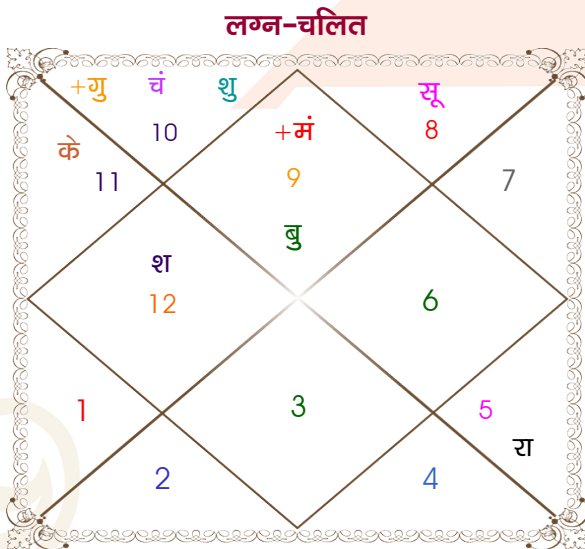

Mr.

Ms.

Model: Web-FreeMatching

Order No: 121826705

पुल्लिंग : _____ लिंग _____ : स्त्रीलिंग
 04/12/1997 : _____ जन्म तिथि _____ : 23/07/1997
 गुरुवार : _____ दिन _____ : बुधवार
 घंटे 08:00:00 : _____ जन्म समय _____ : 09:28:00 घंटे
 घटी 02:35:45 : _____ जन्म समय(घटी) _____ : 09:43:03 घटी
 India : _____ देश _____ : India
 Meerut : _____ स्थान _____ : Meerut
 29:00:00 उत्तर : _____ अक्षांश _____ : 29:00:00 उत्तर
 77:42:00 पूर्व : _____ रेखांश _____ : 77:42:00 पूर्व
 82:30:00 पूर्व : _____ मध्य रेखांश _____ : 82:30:00 पूर्व
 घंटे -00:19:12 : _____ स्थानिक संस्कार _____ : -00:19:12 घंटे
 घंटे 00:00:00 : _____ ग्रीष्म संस्कार _____ : 00:00:00 घंटे
 06:57:42 : _____ सूर्योदय _____ : 05:34:46
 17:21:07 : _____ सूर्यास्त _____ : 19:16:08
 23:49:36 : _____ चित्रपक्षीय अयनांश _____ : 23:49:21

विंशोत्तरी सूर्य 1 वर्ष 0मा 25दि राहु		अंश	राशि	ग्रह	राशि	अंश	विंशोत्तरी राहु 2वर्ष 0मा 16दि शनि	
		00:57:15	धनु	लग्न	सिंह	25:45:30		
		18:08:45	वृश्चि	सूर्य	कर्क	06:31:26		
		07:37:14	मक	चंद्र	कुंभ	18:29:08		
		25:09:10	धनु	मंगल	कन्या	23:08:30		
राहु	11/09/2018	08:31:42	धनु	बुध	सिंह	00:58:08	शनि	11/08/2018
गुरु	04/02/2021	23:12:55	मक	गुरु व	मक	25:21:52	बुध	21/04/2021
शनि	12/12/2023	01:20:24	मक	शुक्र	सिंह	05:42:36	केतु	30/05/2022
बुध	30/06/2026	19:50:45	मीन व	शनि	मीन	26:27:35	शुक्र	30/07/2025
केतु	19/07/2027	21:23:25	सिंह व	राहु व	सिंह	26:58:56	सूर्य	12/07/2026
शुक्र	19/07/2030	21:23:25	कुंभ व	केतु व	कुंभ	26:58:56	चन्द्र	10/02/2028
सूर्य	12/06/2031	11:58:02	मक	हर्ष व	मक	13:08:20	मंगल	21/03/2029
चन्द्र	11/12/2032	04:11:50	मक	नेप व	मक	04:41:43	राहु	26/01/2032
मंगल	30/12/2033	11:53:48	वृश्चि	प्लूटो व	वृश्चि	09:07:38	गुरु	08/08/2034