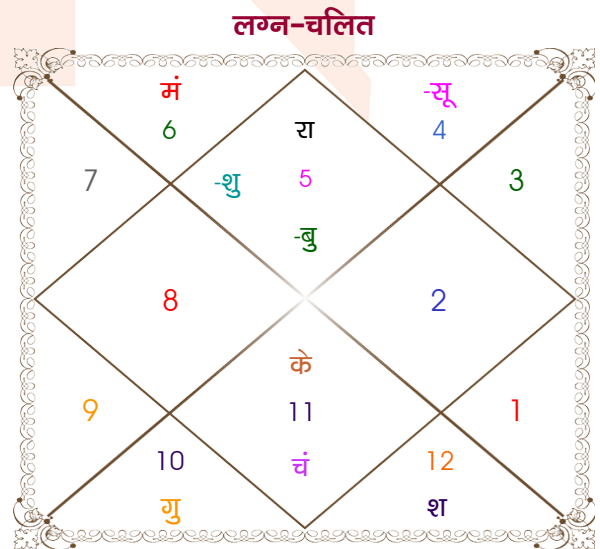

Mr.

Ms.

Model: Web-FreeMatching

Order No: 121826705

पुल्लिंग : _____ लिंग _____ : स्त्रीलिंग
 04/12/1997 : _____ जन्म तिथि _____ : 23/07/1997
 गुरुवार : _____ दिन _____ : बुधवार
 घंटे 08:00:00 : _____ जन्म समय _____ : 09:28:00 घंटे
 घटी 02:35:45 : _____ जन्म समय(घटी) _____ : 09:43:03 घटी
 India : _____ देश _____ : India
 Meerut : _____ स्थान _____ : Meerut
 29:00:00 उत्तर : _____ अक्षांश _____ : 29:00:00 उत्तर
 77:42:00 पूर्व : _____ रेखांश _____ : 77:42:00 पूर्व
 82:30:00 पूर्व : _____ मध्य रेखांश _____ : 82:30:00 पूर्व
 घंटे -00:19:12 : _____ स्थानिक संस्कार _____ : -00:19:12 घंटे
 घंटे 00:00:00 : _____ ग्रीष्म संस्कार _____ : 00:00:00 घंटे
 06:57:42 : _____ सूर्योदय _____ : 05:34:46
 17:21:07 : _____ सूर्यास्त _____ : 19:16:08
 23:49:36 : _____ चित्रपक्षीय अयनांश _____ : 23:49:21

विंशोत्तरी सूर्य 1 वर्ष 0मा 25दि राहु		अंश	राशि	ग्रह	राशि	अंश	विंशोत्तरी राहु 2वर्ष 0मा 16दि शनि	
		00:57:15	धनु	लग्न	सिंह	25:45:30		
		18:08:45	वृश्चि	सूर्य	कर्क	06:31:26		
		07:37:14	मक	चंद्र	कुंभ	18:29:08		
		25:09:10	धनु	मंगल	कन्या	23:08:30		
राहु	11/09/2018	08:31:42	धनु	बुध	सिंह	00:58:08	शनि	11/08/2018
गुरु	04/02/2021	23:12:55	मक	गुरु व	मक	25:21:52	बुध	21/04/2021
शनि	12/12/2023	01:20:24	मक	शुक्र	सिंह	05:42:36	केतु	30/05/2022
बुध	30/06/2026	19:50:45	मीन व	शनि	मीन	26:27:35	शुक्र	30/07/2025
केतु	19/07/2027	21:23:25	सिंह व	राहु व	सिंह	26:58:56	सूर्य	12/07/2026
शुक्र	19/07/2030	21:23:25	कुंभ व	केतु व	कुंभ	26:58:56	चन्द्र	10/02/2028
सूर्य	12/06/2031	11:58:02	मक	हर्ष व	मक	13:08:20	मंगल	21/03/2029
चन्द्र	11/12/2032	04:11:50	मक	नेप व	मक	04:41:43	राहु	26/01/2032
मंगल	30/12/2033	11:53:48	वृश्चि	प्लूटो व	वृश्चि	09:07:38	गुरु	08/08/2034