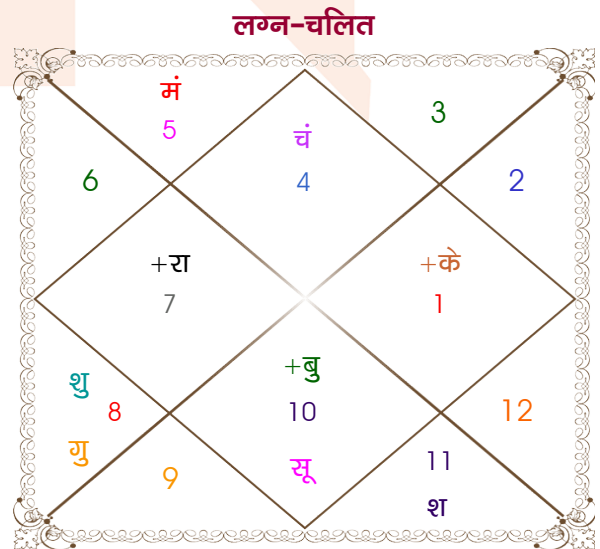

Pranay Wakharkar

Bhakti Adhikar

Model: Web-FreeMatching

Order No: 121826704

पुल्लिंग : _____ लिंग _____ : स्त्रीलिंग
 12-13/10/1985 : _____ जन्म तिथि _____ : 17/01/1995
 शनि-रविवार : _____ दिन _____ : मंगलवार
 घंटे 04:32:00 : _____ जन्म समय _____ : 18:07:00 घंटे
 घटी 55:25:16 : _____ जन्म समय(घटी) _____ : 27:24:23 घटी
 India : _____ देश _____ : India
 Indore : _____ स्थान _____ : Khargone
 22:42:00 उत्तर : _____ अक्षांश _____ : 21:49:00 उत्तर
 75:54:00 पूर्व : _____ रेखांश _____ : 75:39:00 पूर्व
 82:30:00 पूर्व : _____ मध्य रेखांश _____ : 82:30:00 पूर्व
 घंटे -00:26:24 : _____ स्थानिक संस्कार _____ : -00:27:24 घंटे
 घंटे 00:00:00 : _____ ग्रीष्म संस्कार _____ : 00:00:00 घंटे
 06:21:53 : _____ सूर्योदय _____ : 07:08:41
 18:02:53 : _____ सूर्यास्त _____ : 18:06:11
 23:39:18 : _____ चित्रपक्षीय अयनांश _____ : 23:47:29

अष्टकूट गुण सारिणी

कूट	वर	कन्या	अंक	प्राप्त	दोष	क्षेत्र
वर्ण	वैश्य	विप्र	1	0.00	--	जातीय कर्म
वश्य	मानव	जलचर	2	1.00	--	स्वभाव
तारा	प्रत्यारि	साधक	3	1.50	--	भाग्य
योनि	गौ	मेष	4	3.00	--	यौन विचार
मैत्री	बुध	चन्द्र	5	1.00	--	आपसी सम्बन्ध
गण	मनुष्य	देव	6	5.00	--	सामाजिकता
भकूट	कन्या	कर्क	7	7.00	--	जीवन शैली
नाड़ी	आद्य	मध्य	8	8.00	--	स्वास्थ्य/संतान
कुल :			36	26.50		