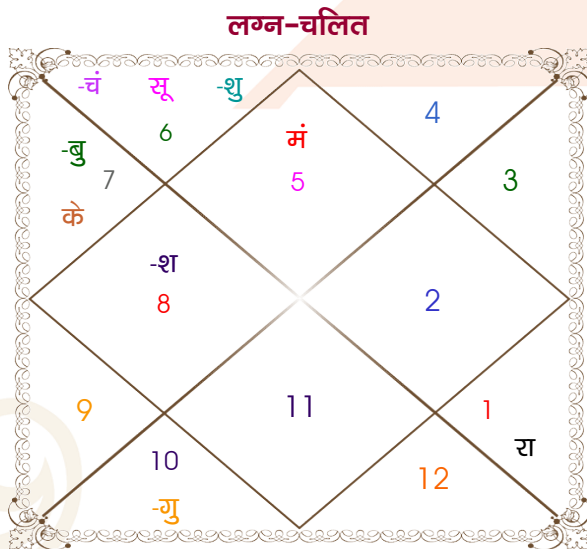

Pranay Wakharkar

Bhakti Adhikar

Model: Web-FreeMatching

Order No: 121826704

पुल्लिंग : _____ लिंग _____ : स्त्रीलिंग
 12-13/10/1985 : _____ जन्म तिथि _____ : 17/01/1995
 शनि-रविवार : _____ दिन _____ : मंगलवार
 घंटे 04:32:00 : _____ जन्म समय _____ : 18:07:00 घंटे
 घटी 55:25:16 : _____ जन्म समय(घटी) _____ : 27:24:23 घटी
 India : _____ देश _____ : India
 Indore : _____ स्थान _____ : Khargone
 22:42:00 उत्तर : _____ अक्षांश _____ : 21:49:00 उत्तर
 75:54:00 पूर्व : _____ रेखांश _____ : 75:39:00 पूर्व
 82:30:00 पूर्व : _____ मध्य रेखांश _____ : 82:30:00 पूर्व
 घंटे -00:26:24 : _____ स्थानिक संस्कार _____ : -00:27:24 घंटे
 घंटे 00:00:00 : _____ ग्रीष्म संस्कार _____ : 00:00:00 घंटे
 06:21:53 : _____ सूर्योदय _____ : 07:08:41
 18:02:53 : _____ सूर्यास्त _____ : 18:06:11
 23:39:18 : _____ चित्रपक्षीय अयनांश _____ : 23:47:29

अष्टकूट गुण सारिणी

कूट	वर	कन्या	अंक	प्राप्त	दोष	क्षेत्र
वर्ण	वैश्य	विप्र	1	0.00	--	जातीय कर्म
वश्य	मानव	जलचर	2	1.00	--	स्वभाव
तारा	प्रत्यारि	साधक	3	1.50	--	भाग्य
योनि	गौ	मेष	4	3.00	--	यौन विचार
मैत्री	बुध	चन्द्र	5	1.00	--	आपसी सम्बन्ध
गण	मनुष्य	देव	6	5.00	--	सामाजिकता
भकूट	कन्या	कर्क	7	7.00	--	जीवन शैली
नाड़ी	आद्य	मध्य	8	8.00	--	स्वास्थ्य/संतान
कुल :			36	26.50		