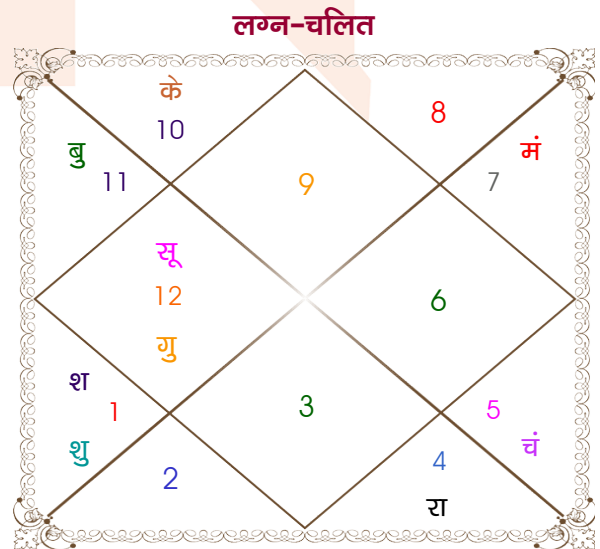

Naveen

Mudita

Model: Web-FreeMatching

Order No: 121826202

पुल्लिंग :	लिंग	: स्त्रीलिंग
07/11/1991 :	जन्म तिथि	: 28-29/03/1999
गुरुवार :	दिन	: रवि-सोमवार
घंटे 21:35:00 :	जन्म समय	: 01:11:00 घंटे
घटी 39:37:33 :	जन्म समय(घटी)	: 49:04:23 घटी
India :	देश	: India
Bhatpara :	स्थान	: Jaipur
22:51:00 उत्तर :	अक्षांश	: 26:53:00 उत्तर
88:31:00 पूर्व :	रेखांश	: 75:50:00 पूर्व
82:30:00 पूर्व :	मध्य रेखांश	: 82:30:00 पूर्व
घंटे 00:24:04 :	स्थानिक संस्कार	: -00:26:40 घंटे
घंटे 00:00:00 :	ग्रीष्म संस्कार	: 00:00:00 घंटे
05:43:58 :	सूर्योदय	: 06:22:52
16:55:39 :	सूर्यास्त	: 18:41:25
23:44:51 :	चित्रपक्षीय अयनांश	: 23:50:36

विंशोत्तरी शनि 16वर्ष 6मा 9दि केतु 18/05/2025 17/05/2032	अंश 29:59:28 20:59:59 05:04:11 21:13:20 10:43:48 16:42:54 04:34:45 07:22:28 17:29:32 17:29:32 17:05:41 20:43:52 26:19:23	राशि मिथु तुला वृश्चि तुला वृश्चि सिंह कन्या मक धनु व मिथु व धनु धनु तुला	ग्रह लग्न सूर्य चंद्र मंगल व बुध व गुरु शुक्र शनि राहु व केतु व हर्ष नेप प्लूटो व	राशि धनु मीन सिंह तुला कुंभ मीन मेष मेष कर्क मक मक मक वृश्चि	अंश 10:00:40 13:50:11 07:48:48 17:42:06 28:01:28 16:23:58 18:40:54 09:11:59 27:32:53 27:32:53 21:47:14 10:06:35 16:35:26	विंशोत्तरी केतु 2वर्ष 10मा 23दि सूर्य 19/02/2022 20/02/2028	सूर्य 09/06/2022 08/12/2022 15/04/2023 09/03/2024 26/12/2024 08/12/2025 14/10/2026 19/02/2027 20/02/2028
---	--	---	---	--	--	--	--

अष्टकूट गुण सारिणी

कूट	वर	कन्या	अंक	प्राप्त	दोष	क्षेत्र
वर्ण	विप्र	क्षत्रिय	1	1.00	--	जातीय कर्म
वश्य	कीटक	वनचर	2	0.00	--	स्वभाव
तारा	मित्र	विपत	3	1.50	--	भाग्य
योनि	मृग	मूषक	4	2.00	--	यौन विचार
मैत्री	मंगल	सूर्य	5	5.00	--	आपसी सम्बन्ध
गण	देव	राक्षस	6	1.00	--	सामाजिकता
भकूट	वृश्चिक	सिंह	7	7.00	--	जीवन शैली
नाड़ी	मध्य	अन्त्य	8	8.00	--	स्वास्थ्य/संतान
कुल :			36	25.50		