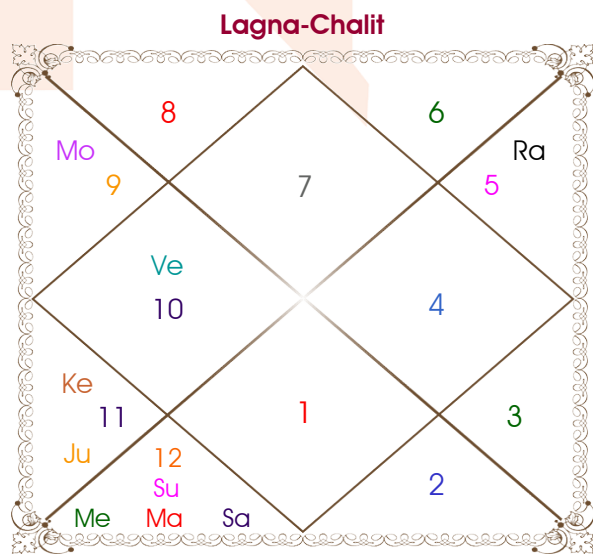

Vimshottari Moon 2Y 6M 6D		Degree	Sign	Pln	Sign	Degree	Vimshottari Venus 3Y 7M 11D	
Jupiter		10:07:29	Can	Asc	Lib	16:11:02	Rahu	
12/03/2024		18:47:54	Leo	Sun	Pis	07:59:25	01/11/2024	
12/03/2040		19:58:39	Tau	Mon	Sag	24:15:26	02/11/2042	
Jupiter	30/04/2026	03:04:43	Can	Mar	Pis	20:00:41	Rahu	15/07/2027
Saturn	11/11/2028	09:39:21	Vir	R Mer	Pis	25:57:13	Jupiter	08/12/2029
Mercury	17/02/2031	14:00:39	Sag	Jup	Aqu	17:12:24	Saturn	14/10/2032
Ketu	23/01/2032	03:44:17	Can	Ven	Cap	21:37:11	Mercury	03/05/2035
Venus	23/09/2034	11:47:29	Pis	R Sat	Pis	26:46:57	Ketu	21/05/2036
Sun	13/07/2035	14:30:38	Vir	R Rah	Leo	16:32:28	Venus	22/05/2039
Moon	11/11/2036	14:30:38	Pis	R Ket	Aqu	16:32:28	Sun	14/04/2040
Mars	18/10/2037	07:19:13	Cap	R Ura	Cap	17:40:16	Moon	14/10/2041
Rahu	12/03/2040	01:25:50	Cap	R Nep	Cap	07:50:16	Mars	02/11/2042
		06:42:08	Sco	Plu R	Sco	14:11:45		

## Ashtakoot Guna Chart

Koot	Male	Female	Max	Mark	Dosha	Area
Varan	Vaishya	Kshatriya	1	0.00	--	Deeds
Vashya	Chatushpad	Chatushpad	2	2.00	--	Nature
Tara	Vipat	Mitra	3	1.50	--	Destiny
Yoni	Sarp	Vanar	4	2.00	--	Sex Life
Maitri	Venus	Jupiter	5	0.50	--	Relationship
Gana	Manushya	Manushya	6	6.00	--	Sociality
Bhakut	Taurus	Sagittarius	7	0.00	Yes	Life Style
Nadi	Antya	Madhya	8	8.00	--	Kids/Health
<b>Total:</b>			<b>36</b>	<b>20.00</b>		