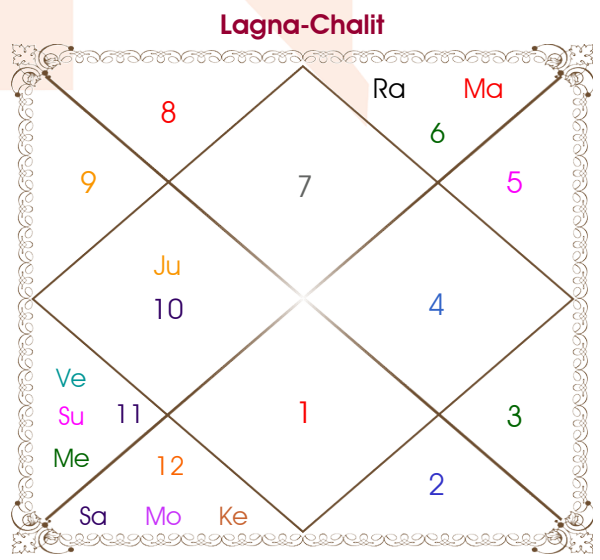

Deepanshu dhameja

Yashila idnani

Model: Web-FreeMatching

Order No: 121825502

Male : _____ Sex _____ : Female
 11/11/1997 : _____ Date of Birth _____ : 10/03/1997
 Tuesday : _____ Day _____ : Monday
 Hour 18:50:00 : _____ Time of Birth _____ : 22:10:00 Hour
 Ghati 30:23:01 : _____ Time of Birth(Ghati) _____ : 38:52:34 Ghati
 India : _____ Country _____ : India
 Delhi : _____ City _____ : Delhi
 28:39:00 North : _____ Latitude _____ : 28:39:00 North
 77:13:00 East : _____ Longitude _____ : 77:13:00 East
 82:30:00 East : _____ Zone _____ : 82:30:00 East
 Hour -00:21:08 : _____ Loc Time Corr _____ : -00:21:08 Hour
 Hour 00:00:00 : _____ War Time Corr _____ : 00:00:00 Hour
 06:40:47 : _____ Sunrise _____ : 06:36:58
 17:29:26 : _____ Sunset _____ : 18:26:20
 23:49:32 : _____ Lahiri Ayanamsa _____ : 23:49:04

Ashtakoot Guna Chart

Koot	Male	Female	Max	Mark	Dosha	Area
Varan	Vipra	Vipra	1	1.00	--	Deeds
Vashya	Jalchar	Jalchar	2	2.00	--	Nature
Tara	Atimitra	Sampat	3	3.00	--	Destiny
Yoni	Gau	Gaja	4	3.00	--	Sex Life
Maitri	Jupiter	Jupiter	5	5.00	--	Relationship
Gana	Manushya	Deva	6	5.00	--	Sociality
Bhakut	Pisces	Pisces	7	7.00	--	Life Style
Nadi	Madhya	Antya	8	8.00	--	Kids/Health
Total:			36	34.00		