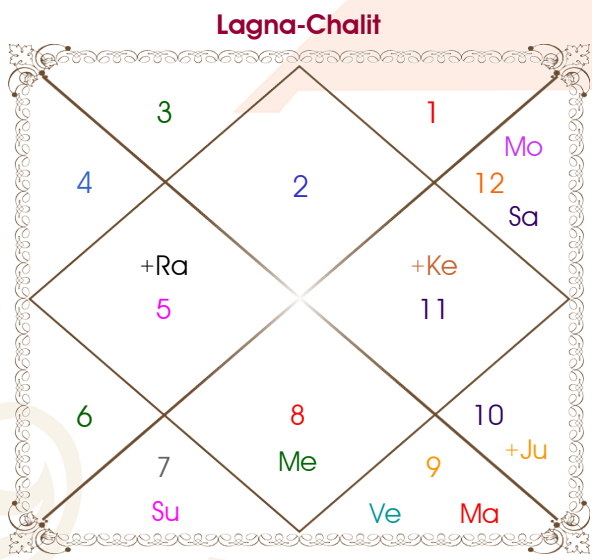

Deepanshu dhameja

Yashila idnani

Model: Web-FreeMatching

Order No: 121825502

Male : _____ Sex _____ : Female
 11/11/1997 : _____ Date of Birth _____ : 10/03/1997
 Tuesday : _____ Day _____ : Monday
 Hour 18:50:00 : _____ Time of Birth _____ : 22:10:00 Hour
 Ghati 30:23:01 : _____ Time of Birth(Ghati) _____ : 38:52:34 Ghati
 India : _____ Country _____ : India
 Delhi : _____ City _____ : Delhi
 28:39:00 North : _____ Latitude _____ : 28:39:00 North
 77:13:00 East : _____ Longitude _____ : 77:13:00 East
 82:30:00 East : _____ Zone _____ : 82:30:00 East
 Hour -00:21:08 : _____ Loc Time Corr _____ : -00:21:08 Hour
 Hour 00:00:00 : _____ War Time Corr _____ : 00:00:00 Hour
 06:40:47 : _____ Sunrise _____ : 06:36:58
 17:29:26 : _____ Sunset _____ : 18:26:20
 23:49:32 : _____ Lahiri Ayanamsa _____ : 23:49:04

Ashtakoot Guna Chart

Koot	Male	Female	Max	Mark	Dosha	Area
Varan	Vipra	Vipra	1	1.00	--	Deeds
Vashya	Jalchar	Jalchar	2	2.00	--	Nature
Tara	Atimitra	Sampat	3	3.00	--	Destiny
Yoni	Gau	Gaja	4	3.00	--	Sex Life
Maitri	Jupiter	Jupiter	5	5.00	--	Relationship
Gana	Manushya	Deva	6	5.00	--	Sociality
Bhakut	Pisces	Pisces	7	7.00	--	Life Style
Nadi	Madhya	Antya	8	8.00	--	Kids/Health
Total:			36	34.00		