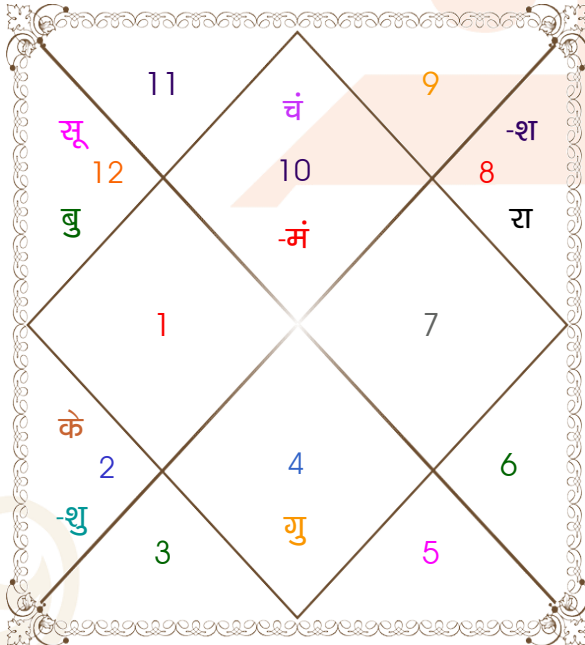

आचार्य पं. जीवन किशोर जोशी

योगेश्वरी वैदिक एवं ज्योतिष शिक्षा केंद्र

+91 9351141151

Pt.jmjoshi@gmail.com

जन्म - विवरण

वर्ष - विवरण

नक्षत्र	पद	अंश	राशि	व	अ	ग्रह	व	अ	राशि	अंश	पद	नक्षत्र
श्रवण	3	19:59:24	मक			लग्न			मक	01:48:16	2	उत्तराषाढा
रेवती	2	21:50:45	मीन			सूर्य			मीन	21:50:45	2	रेवती
उत्तराषाढा	4	08:58:05	मक			चंद्र			वृश्चि	04:24:19	1	अनुराधा
उत्तराषाढा	2	00:16:19	मक			मंगल			अ मीन	02:41:39	4	पू०भाद्रपद
रेवती	2	20:30:29	मीन	अ		बुध			कुंभ	24:10:26	2	पू०भाद्रपद
आश्लेषा	4	28:29:09	कर्क	व		गुरु			मिथु	21:54:22	1	पुनर्वसु
कृतिका	4	07:22:17	वृष			शुक्र			मेष	13:23:57	1	भरणी
अनुराधा	2	09:06:01	वृश्चि	व		शनि			अ मीन	11:55:33	3	उ०भाद्रपद
अनुराधा	4	16:32:40	वृश्चि	व		राहु	व		कुंभ	14:05:58	3	शतभिषा
रोहिणी	2	16:32:40	वृष	व		केतु	व		सिंह	14:05:58	1	पू०फाल्गुनी
पुष्य	1	04:57:59	कर्क	व		मु			वृश्चि	19:59:24	1	ज्येष्ठा

व - वकी स - स्थिर

अ - अस्त पू - पूर्ण अस्त

राहु : स्पष्ट

चित्रपक्षीय अयनांश : 24:13:32

लग्न-चलित

वर्ष लग्न कुंडली

आचार्य पं. जीवन किशोर जोशी

योगेश्वरी वैदिक एवं ज्योतिष शिक्षा केंद्र