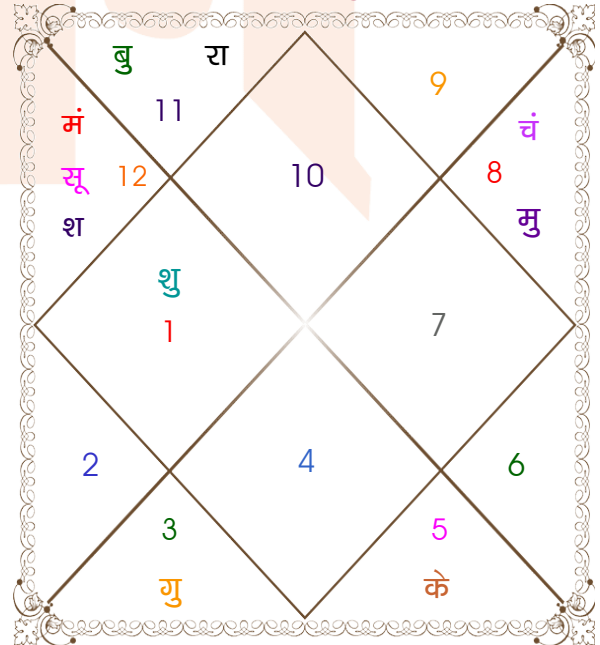

व - वकी स - स्थिर

अ - अस्त पू - पूर्ण अस्त

राहु : स्पष्ट

चित्रपक्षीय अयनांश : 24:13:32

लग्न-चलित

वर्ष लग्न कुंडली

आचार्य पं. जीवन किशोर जोशी

योगेश्वरी वैदिक एवं ज्योतिष शिक्षा केंद्र