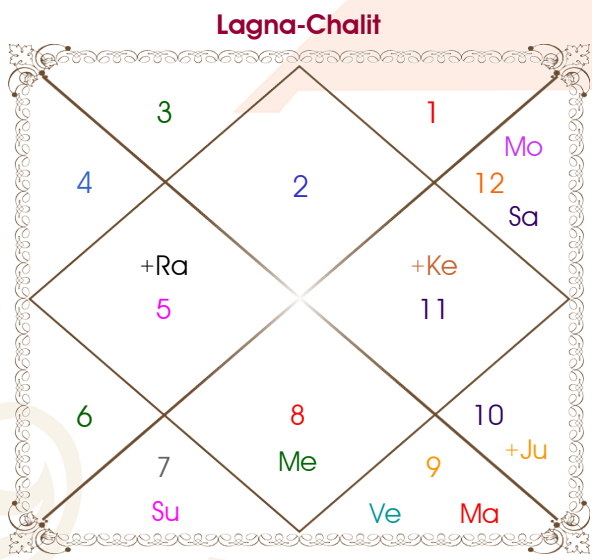

Deepanshu Dhameja

Janvi talreja

Model: Web-FreeMatching

Order No: 121825304

Male : _____ Sex _____ : Female
 11/11/1997 : _____ Date of Birth _____ : 04/06/1999
 Tuesday : _____ Day _____ : Friday
 Hour 18:50:00 : _____ Time of Birth _____ : 06:03:00 Hour
 Ghati 30:23:01 : _____ Time of Birth(Ghati) _____ : 01:39:08 Ghati
 India : _____ Country _____ : India
 Delhi : _____ City _____ : Indore
 28:39:00 North : _____ Latitude _____ : 22:42:00 North
 77:13:00 East : _____ Longitude _____ : 75:54:00 East
 82:30:00 East : _____ Zone _____ : 82:30:00 East
 Hour -00:21:08 : _____ Loc Time Corr _____ : -00:26:24 Hour
 Hour 00:00:00 : _____ War Time Corr _____ : 00:00:00 Hour
 06:40:47 : _____ Sunrise _____ : 05:41:11
 17:29:26 : _____ Sunset _____ : 19:08:12
 23:49:32 : _____ Lahiri Ayanamsa _____ : 23:50:44

Vimshottari Saturn 4Y 0M 3D		Degree	Sign	Pln	Sign	Degree	Vimshottari Moon 8Y 8M 3D	
Venus		25:21:49	Lib	Sun	Tau	19:08:10	Rahu	
15/11/2025		13:51:09	Pis	Mon	Cap	11:45:57	05/02/2015	
15/11/2045		07:55:26	Sag	Mar R	Lib	00:36:10	05/02/2033	
Venus	16/03/2029	11:47:06	Sco	Mer	Gem	00:10:53	Rahu	18/10/2017
Sun	17/03/2030	20:09:46	Cap	Jup	Ari	01:45:18	Jupiter	13/03/2020
Moon	15/11/2031	12:17:02	Sag	Ven	Can	04:16:59	Saturn	18/01/2023
Mars	15/01/2033	20:45:50	Pis R	Sat	Ari	17:33:16	Mercury	06/08/2025
Rahu	15/01/2036	24:06:23	Leo R	Rah R	Can	20:51:20	Ketu	25/08/2026
Jupiter	15/09/2038	24:06:23	Aqu R	Ket R	Cap	20:51:20	Venus	25/08/2029
Saturn	15/11/2041	11:14:44	Cap	Ura R	Cap	22:52:44	Sun	19/07/2030
Mercury	15/09/2044	03:39:54	Cap	Nep R	Cap	10:19:02	Moon	18/01/2032
Ketu	15/11/2045	11:00:55	Sco	Plu R	Sco	15:10:36	Mars	05/02/2033