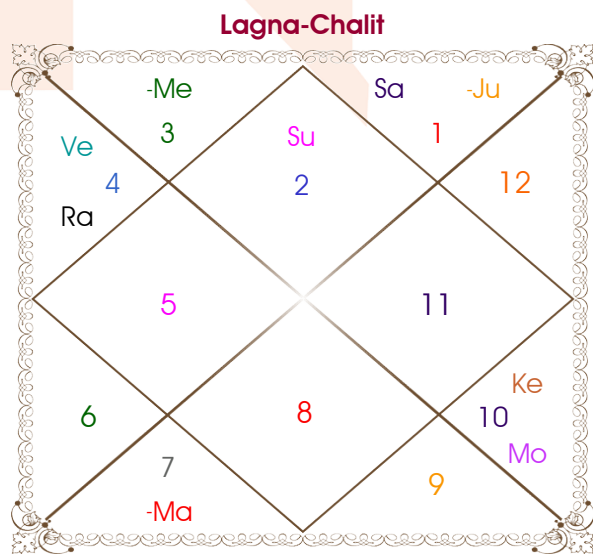

Deepanshu Dhameja

Janvi talreja

Model: Web-FreeMatching

Order No: 121825304

Male : _____ Sex _____ : Female
 11/11/1997 : _____ Date of Birth _____ : 04/06/1999
 Tuesday : _____ Day _____ : Friday
 Hour 18:50:00 : _____ Time of Birth _____ : 06:03:00 Hour
 Ghati 30:23:01 : _____ Time of Birth(Ghati) _____ : 01:39:08 Ghati
 India : _____ Country _____ : India
 Delhi : _____ City _____ : Indore
 28:39:00 North : _____ Latitude _____ : 22:42:00 North
 77:13:00 East : _____ Longitude _____ : 75:54:00 East
 82:30:00 East : _____ Zone _____ : 82:30:00 East
 Hour -00:21:08 : _____ Loc Time Corr _____ : -00:26:24 Hour
 Hour 00:00:00 : _____ War Time Corr _____ : 00:00:00 Hour
 06:40:47 : _____ Sunrise _____ : 05:41:11
 17:29:26 : _____ Sunset _____ : 19:08:12
 23:49:32 : _____ Lahiri Ayanamsa _____ : 23:50:44

Ashtakoot Guna Chart

Koot	Male	Female	Max	Mark	Dosha	Area
Varan	Vipra	Vaishya	1	1.00	--	Deeds
Vashya	Jalchar	Chatushpad	2	1.00	--	Nature
Tara	Pratyari	Saadhak	3	1.50	--	Destiny
Yoni	Gau	Vanar	4	2.00	--	Sex Life
Maitri	Jupiter	Saturn	5	3.00	--	Relationship
Gana	Manushya	Deva	6	5.00	--	Sociality
Bhakut	Pisces	Capricorn	7	7.00	--	Life Style
Nadi	Madhya	Antya	8	8.00	--	Kids/Health
Total:			36	28.50		